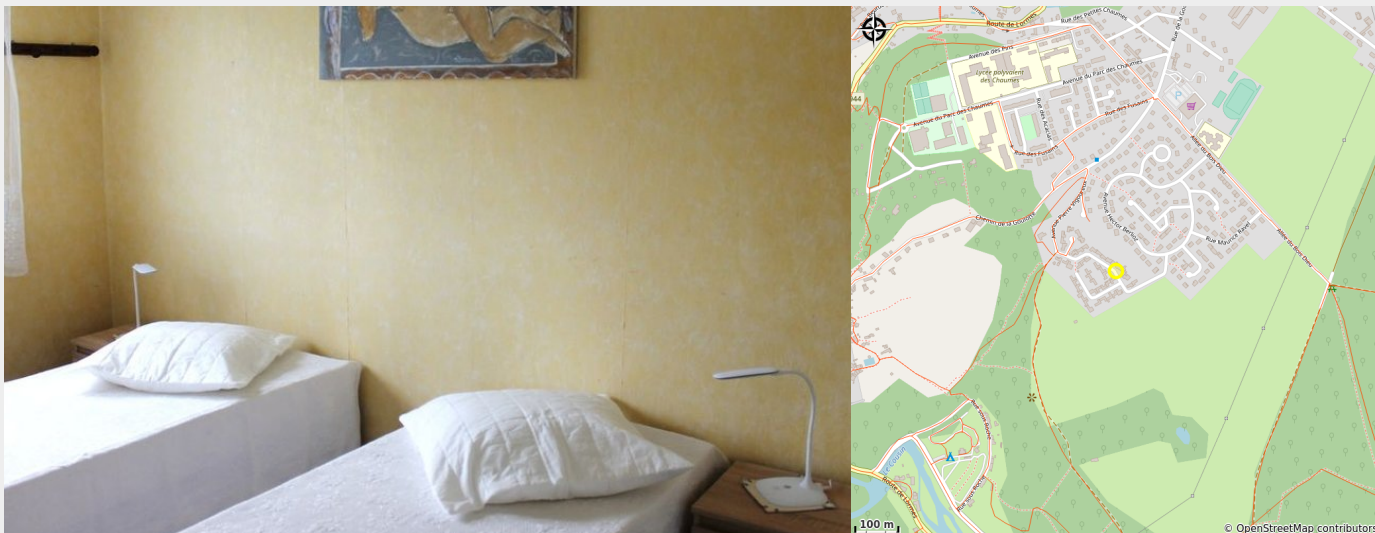

Gîte des Chaumes

CC Avallon Vezelay Morvan

Crédit photo : CH-2-GITE-DES-CHAUMES (CTB)

Infos pratiques

Catégorie : Hébergement

Type d'usage : Gîte

Description

Maison de plein pied avec courette, parking, terrasse, jardin. Située dans un quartier calme, à proximité des randonnées du bois dieu, des commerces, de la piscine, cours de tennis et bike-park. La maison est non fumeur, sans animaux et sans soirée festive. L'assurance responsabilité civile pour les locations saisonnières est obligatoire et doit être fournie pour chaque occupant. La location de linge de literie, toilette et maison est possible, au coût de 10€/p. Ménage à charge ou facturé 40€.