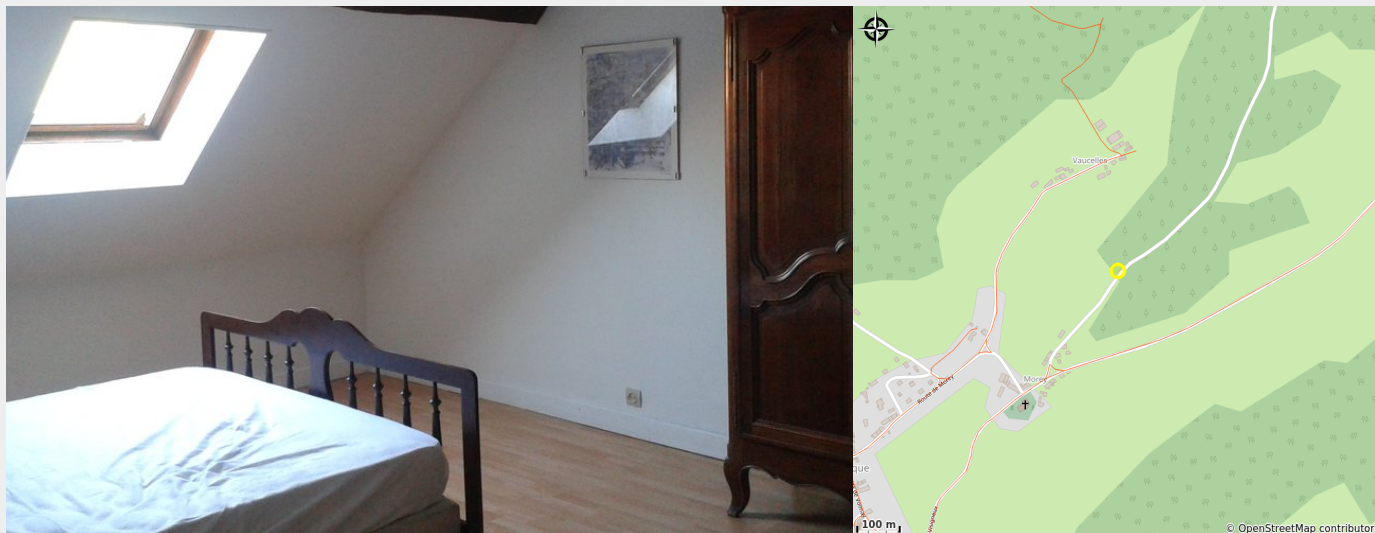

Meublé MARSTALLER Valérie

CC du Grand Autunois Morvan

Crédit photo : Maison Moray 3 (Valérie Marstaller)

Infos pratiques

Catégorie : Hébergement

Type d'usage : Gîte

Description

Meublé à la campagne.

Situation géographique

Toutes les infos pratiques

Contact

3 Route de la Croix de Savilly
71540 LUCENAY-L'EVEQUE
enchantee.v@gmail.com