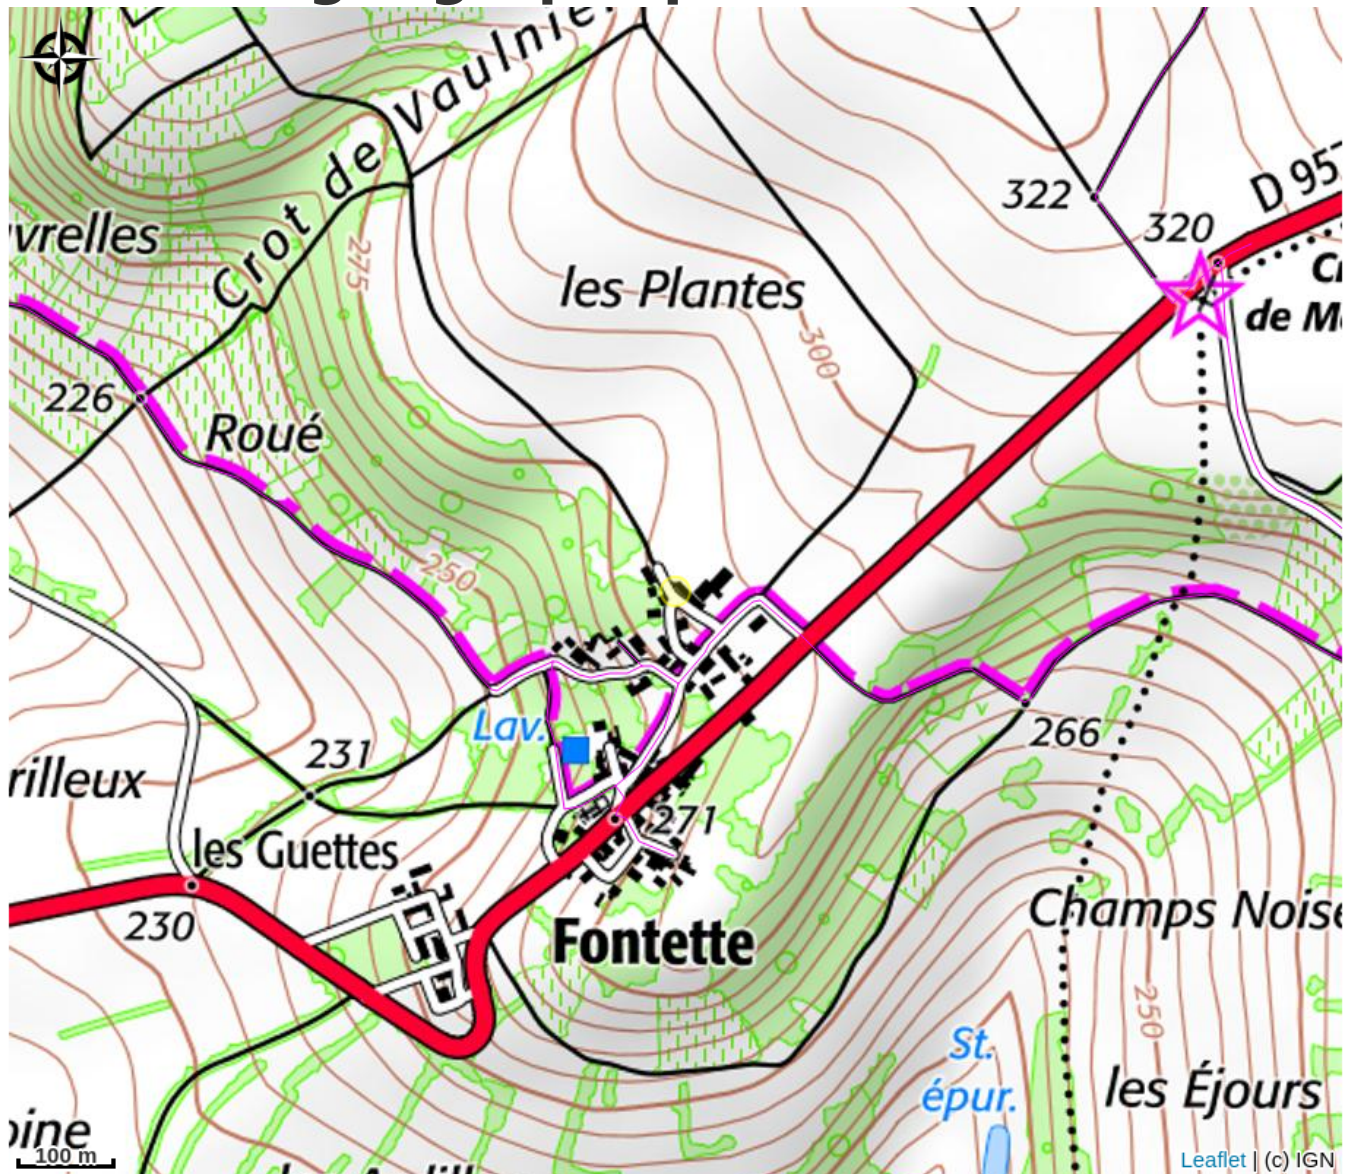

Situation géographique