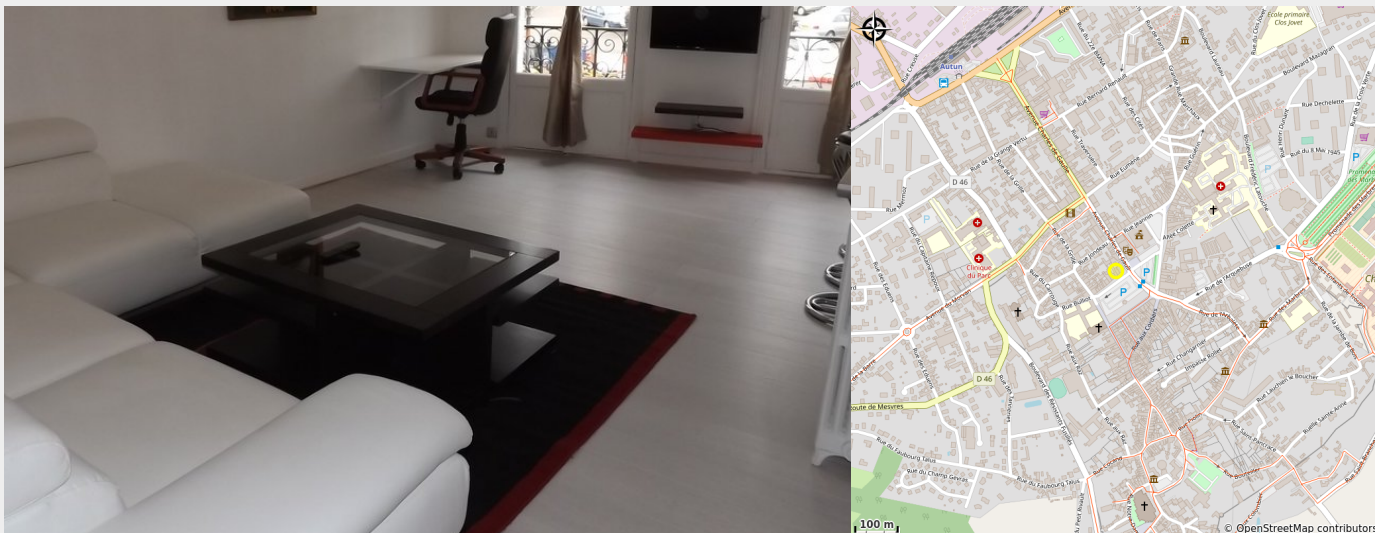

La Romaine

CC du Grand Autunois Morvan

Crédit photo : Gîte La Romaine - Séjour (Yvette Boutha)

Infos pratiques

Catégorie : Hébergement

Type d'usage : Gîte

Description

Meublé de ville