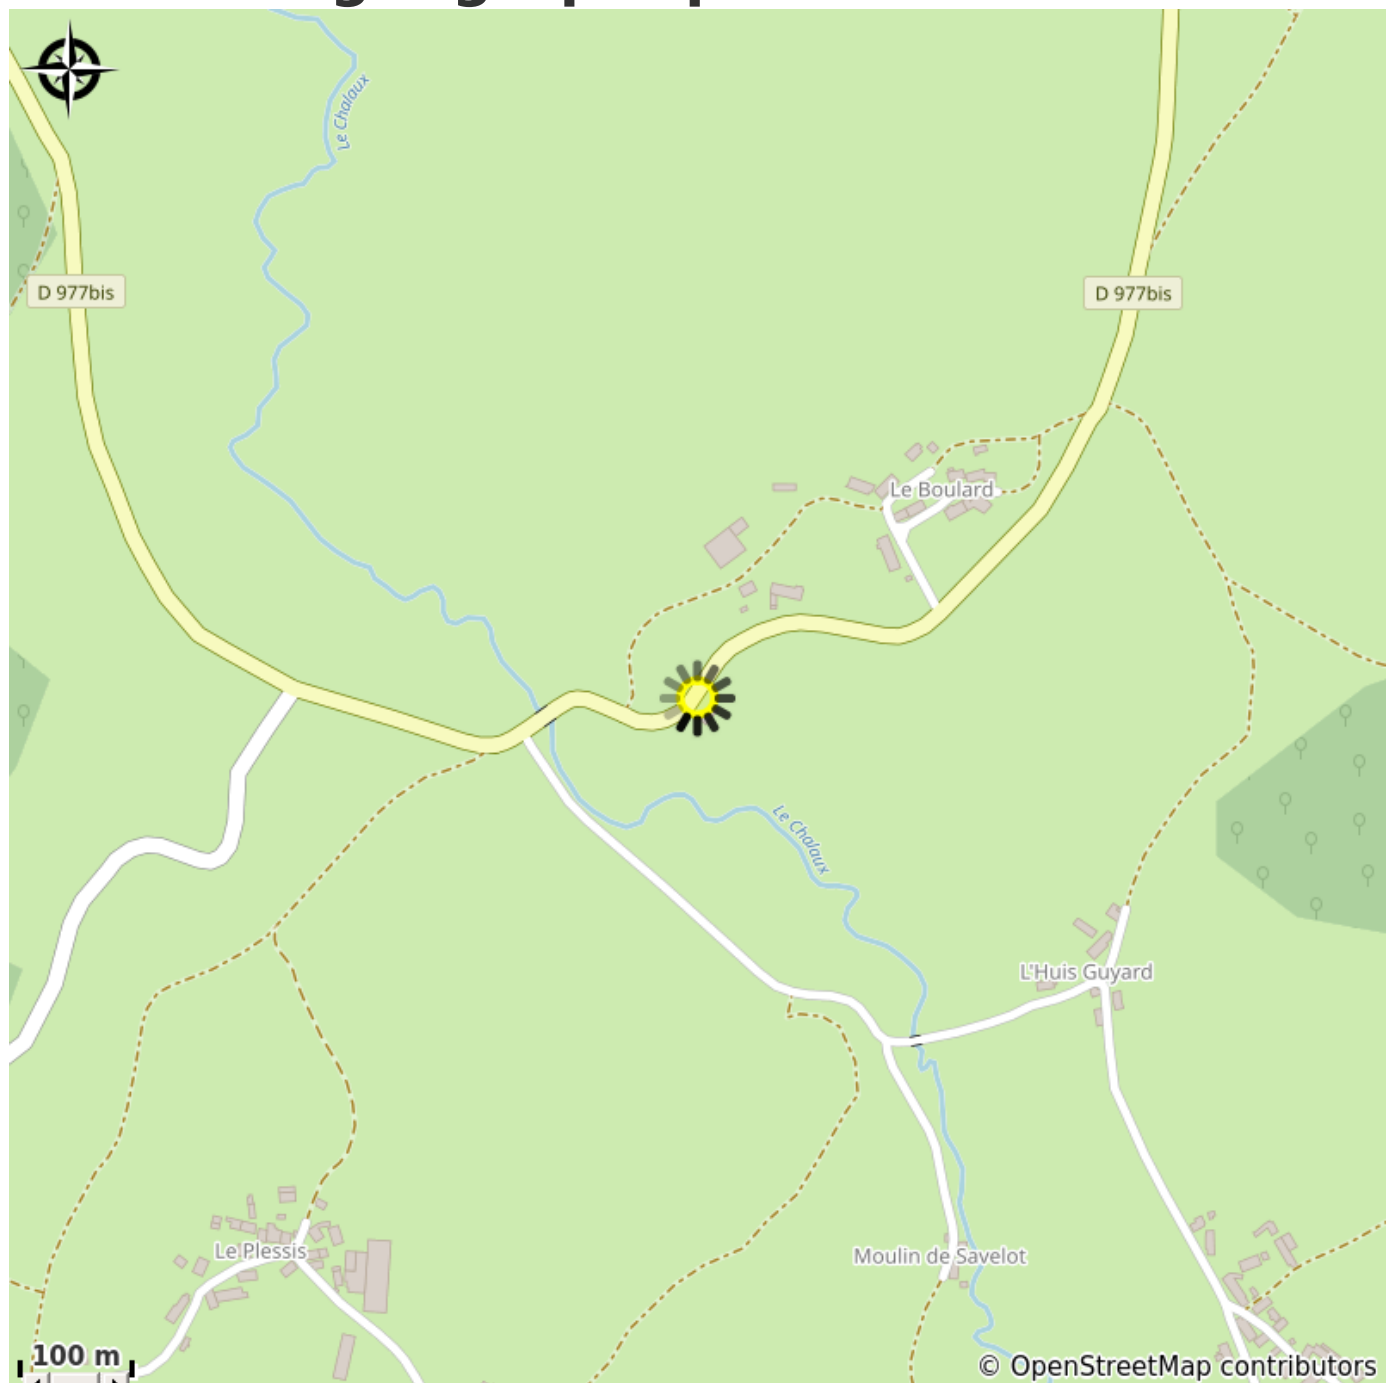

Situation géographique