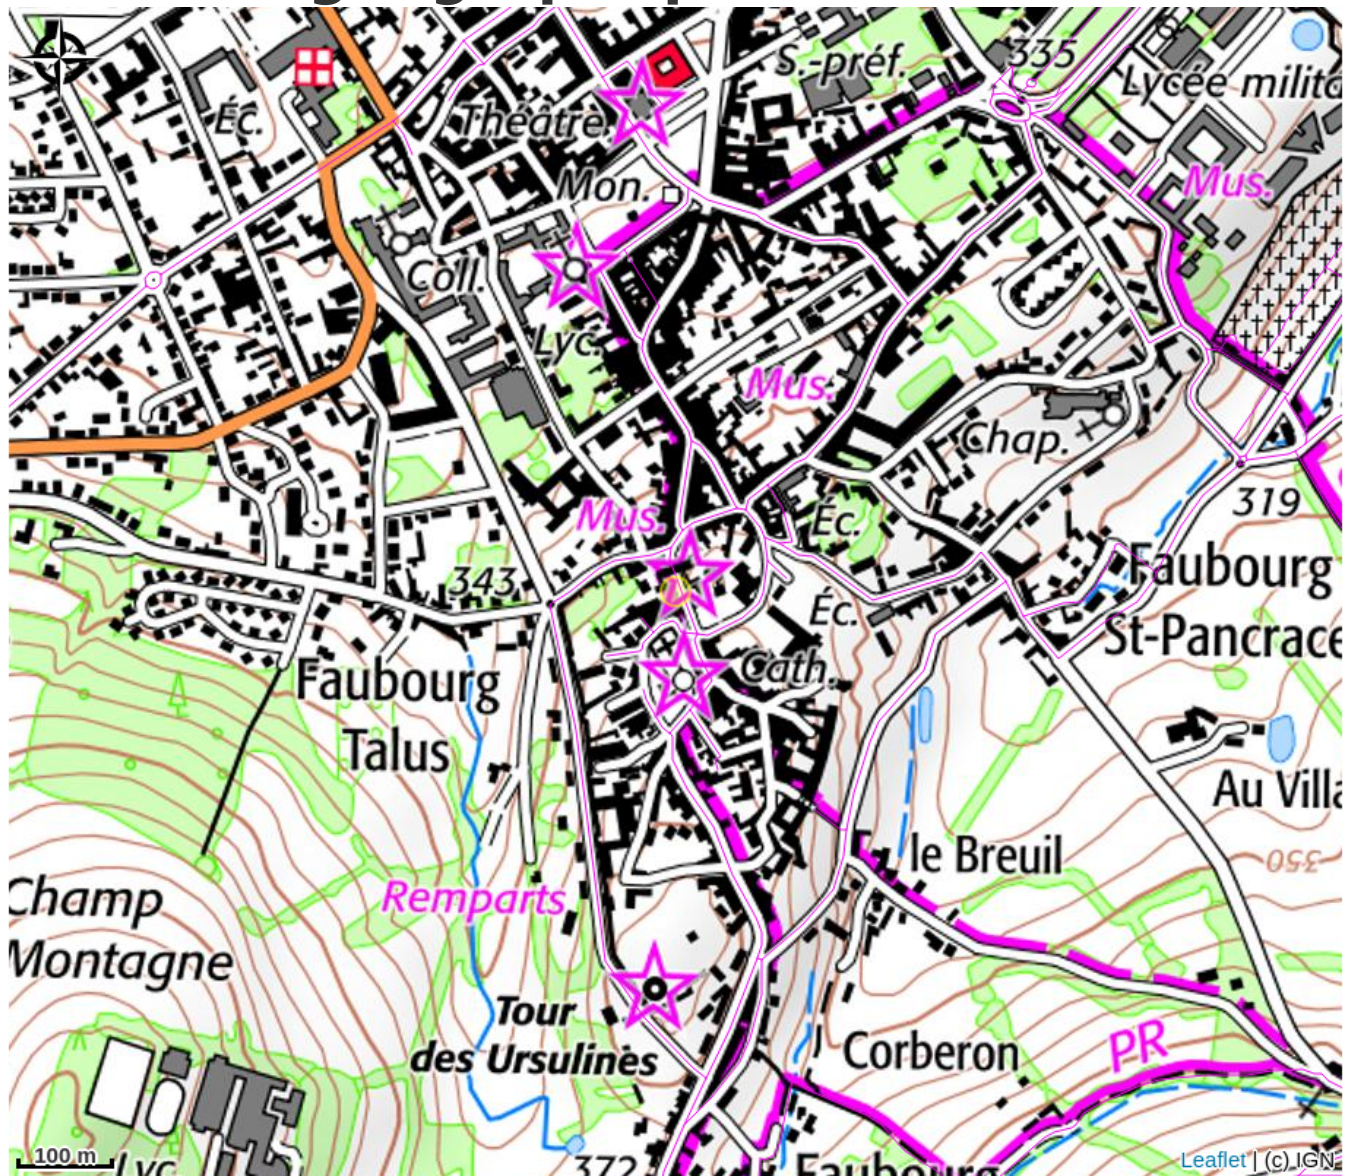

Situation géographique