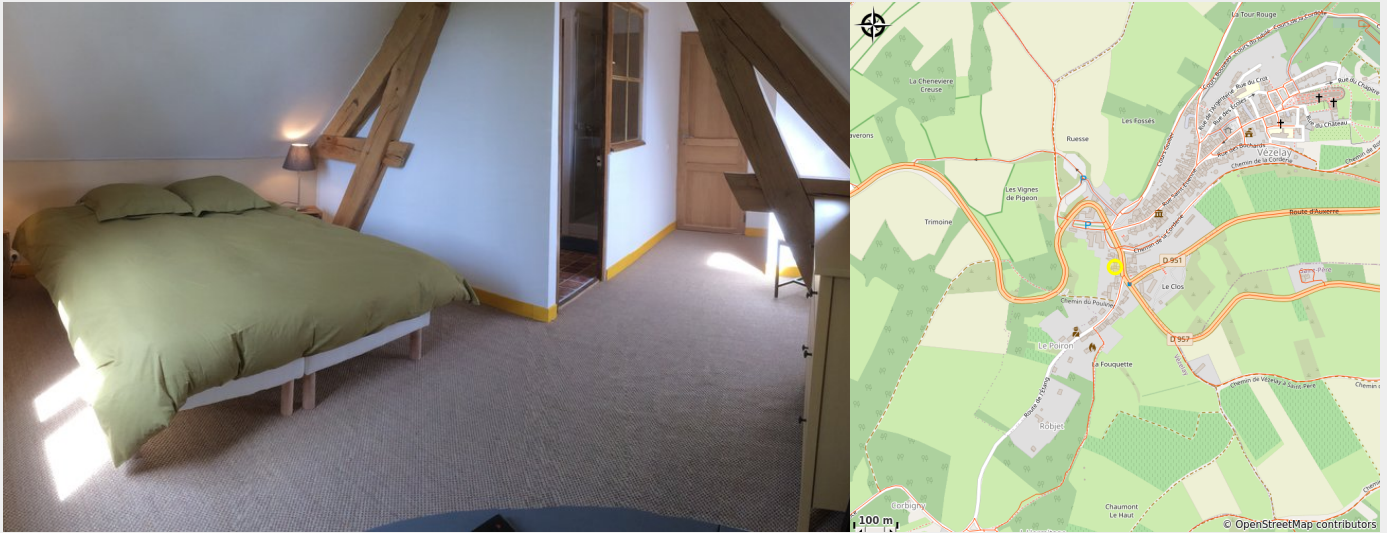

A l'atelier

CC Avallon Vezelay Morvan

Crédit photo : A l'Atelier (N Bry)

Infos pratiques

Catégorie : Hébergement

Type d'usage : Chambre d'hôte

Description

Dans un bâtiment indépendant, nous vous proposons deux chambres tout confort avec salle d'eau et wc privés. Situées à l'entrée de Vézelay, vous accédez à pied à tous les services et monuments en quelques minutes. Vous pourrez également déguster les bières bio de la brasserie Bières de la Colline fabriquées sur place.