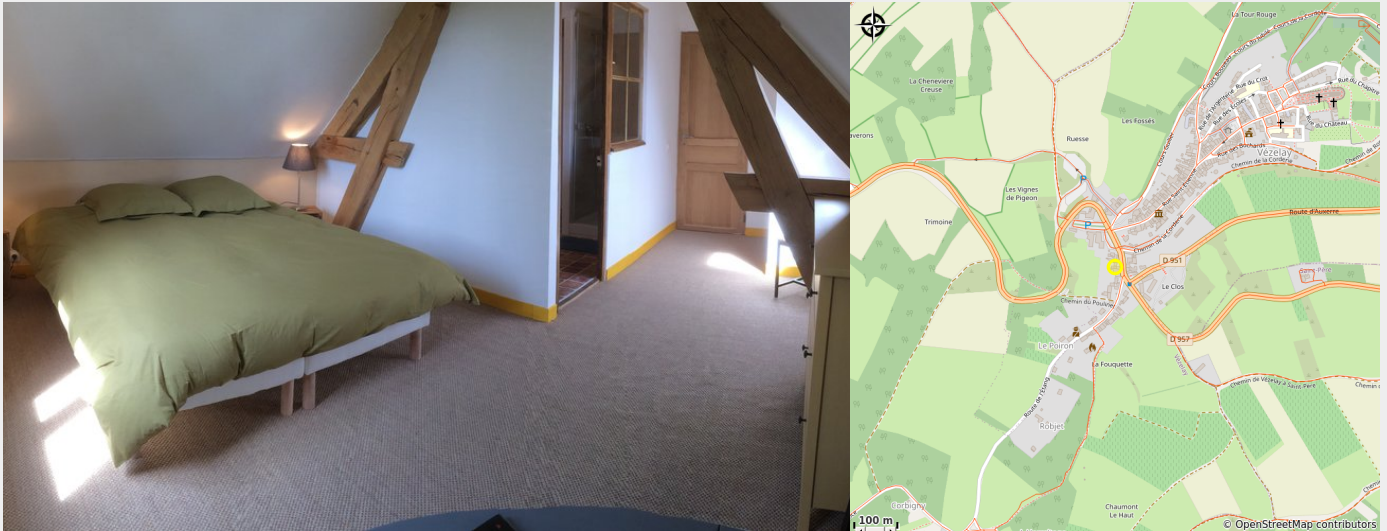

A l'atelier

CC Avallon Vezelay Morvan

Crédit photo : A l'Atelier (N Bry)

Infos pratiques

Catégorie : Hébergement

Type d'usage : Chambre d'hôte

Description

Dans un bâtiment indépendant, nous vous proposons deux chambres tout confort avec salle d'eau et wc privés. Situées à l'entrée de Vézelay, vous accédez à pied à tous les services et monuments en quelques minutes. Vous pourrez également déguster les bières bio de la brasserie Bières de la Colline fabriquées sur place.