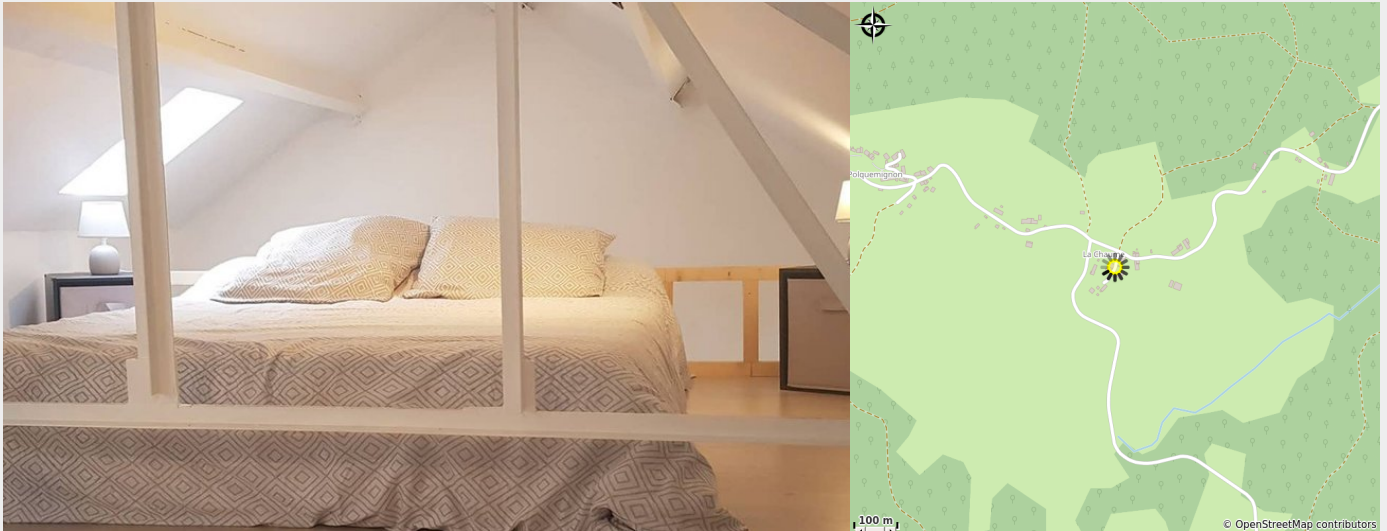

Cottage du lac de Chaumeçon

CC Morvan Sommets et Grands Lacs

Crédit photo : Gite-de-Chaumecon-chambre (N.Malardier)

Infos pratiques

Catégorie : Hébergement

Type d'usage : Chalet

Description

Cottage de 45m² entièrement rénové et équipé sur un joli parc arboré de 8 000m² avec étang de pêche traversé par le ruisseau de la Ribaudelle. Idéal, pour les couples, les familles avec 2 enfants et compagnon à 4 pattes. Situé au coeur du Parc Naturel Régional du Morvan, proche du lac de Chaumeçon, pour 4 personnes maximum équipé : 1 chambre au rez de chaussé avec 1 lit 140x190 1 cuisine équipée, 1 salle de bain avec baignoire, wc, 1 buanderie , 1 salon / salle à manger 1 lit en mezzanine 140x190