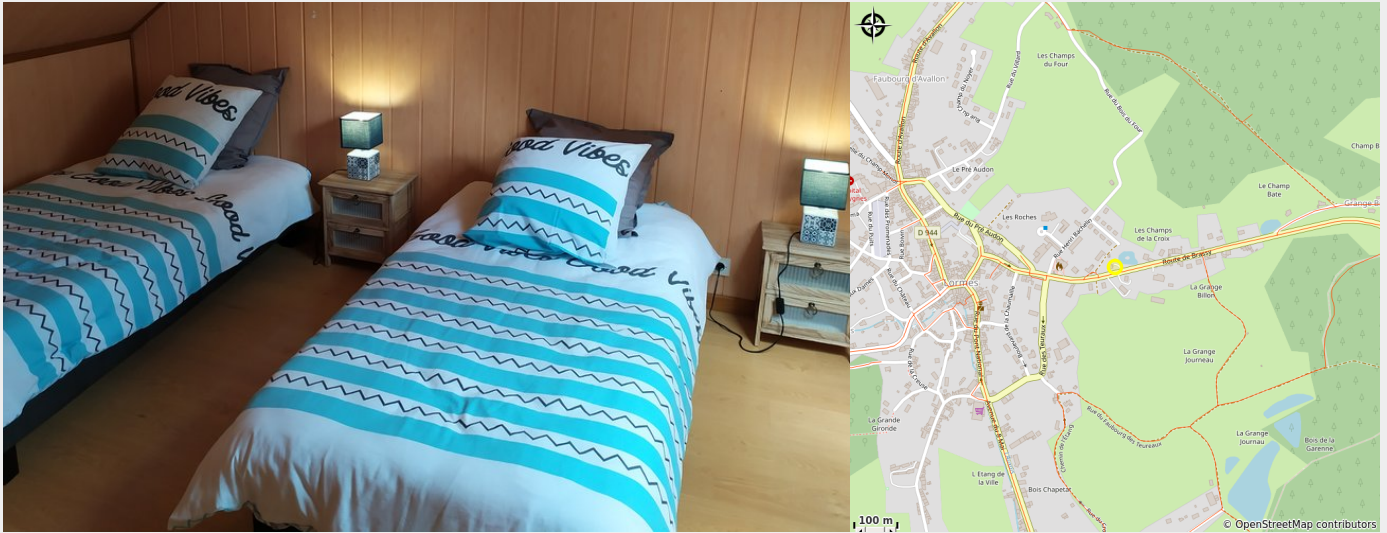

Belle Ile en Lormes

CC Morvan Sommets et Grands Lacs

Crédit photo : Belle Ile en Lormes - Chambre 2 (S.Ratheau)

Infos pratiques

Catégorie : Hébergement

Type d'usage : Chalet

Situation géographique

Toutes les infos pratiques