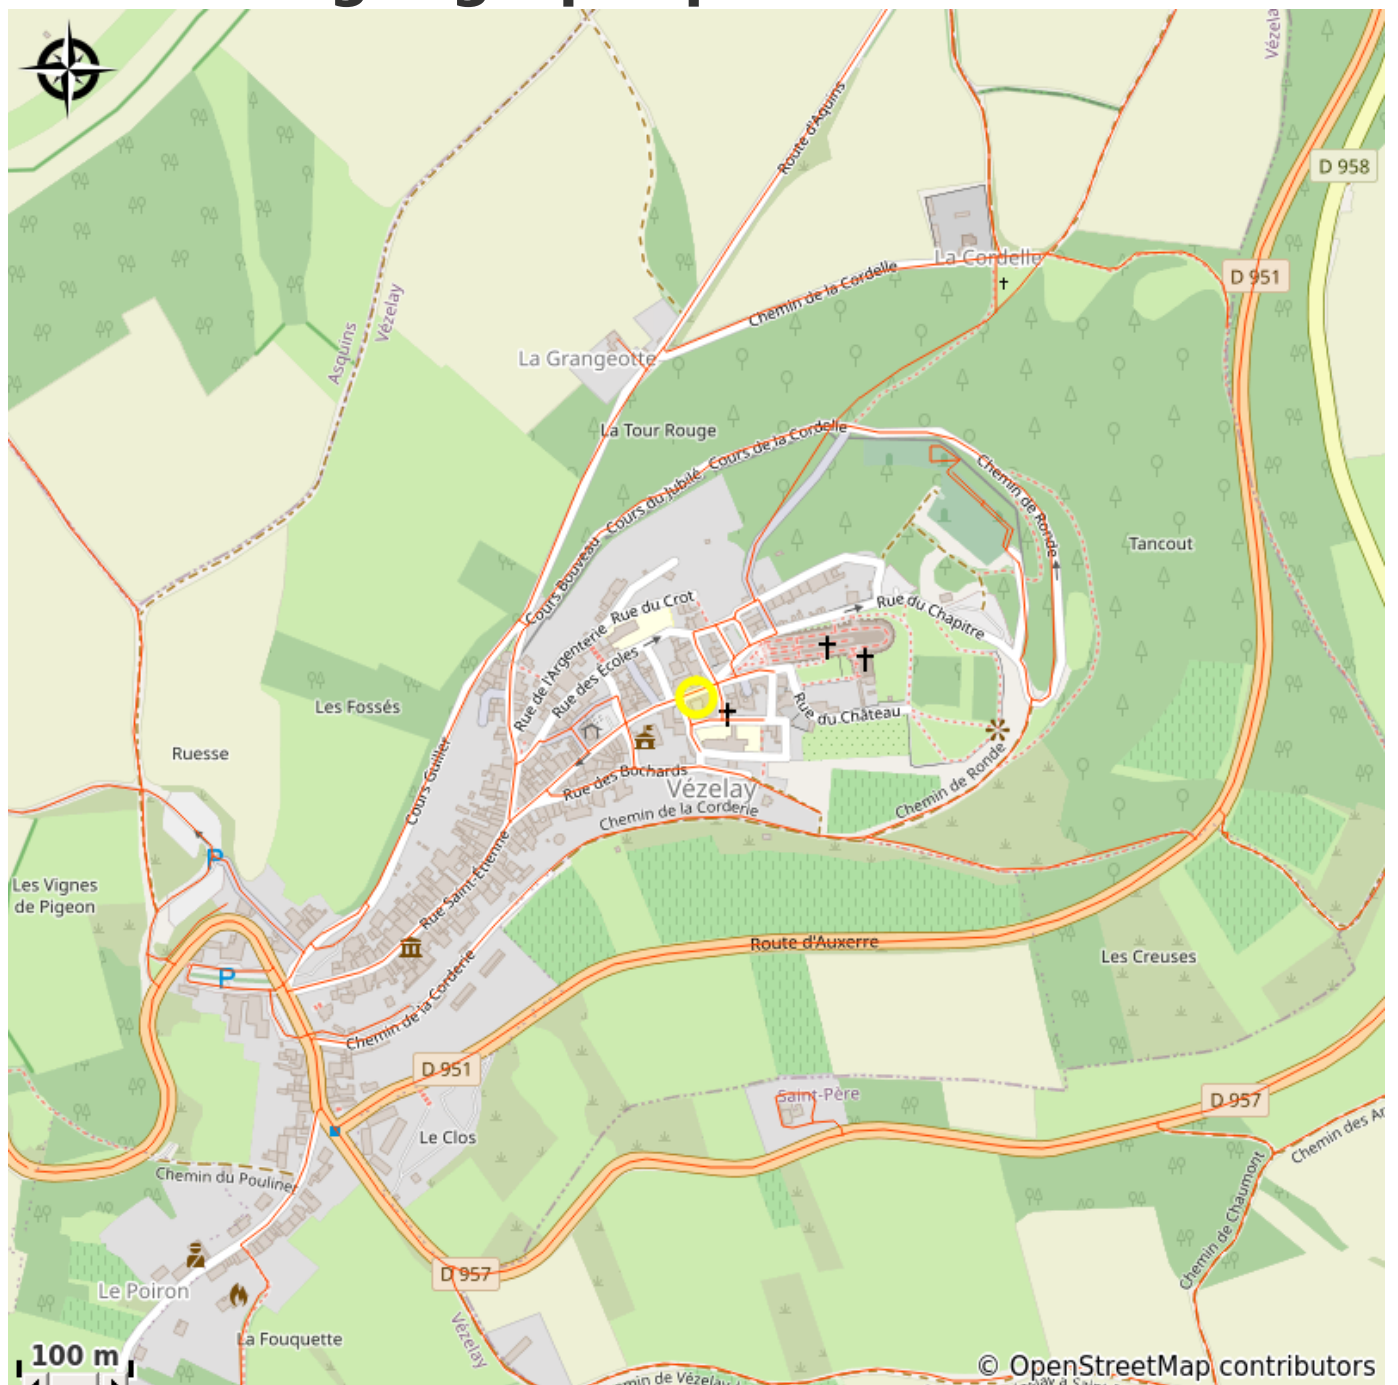

Situation géographique