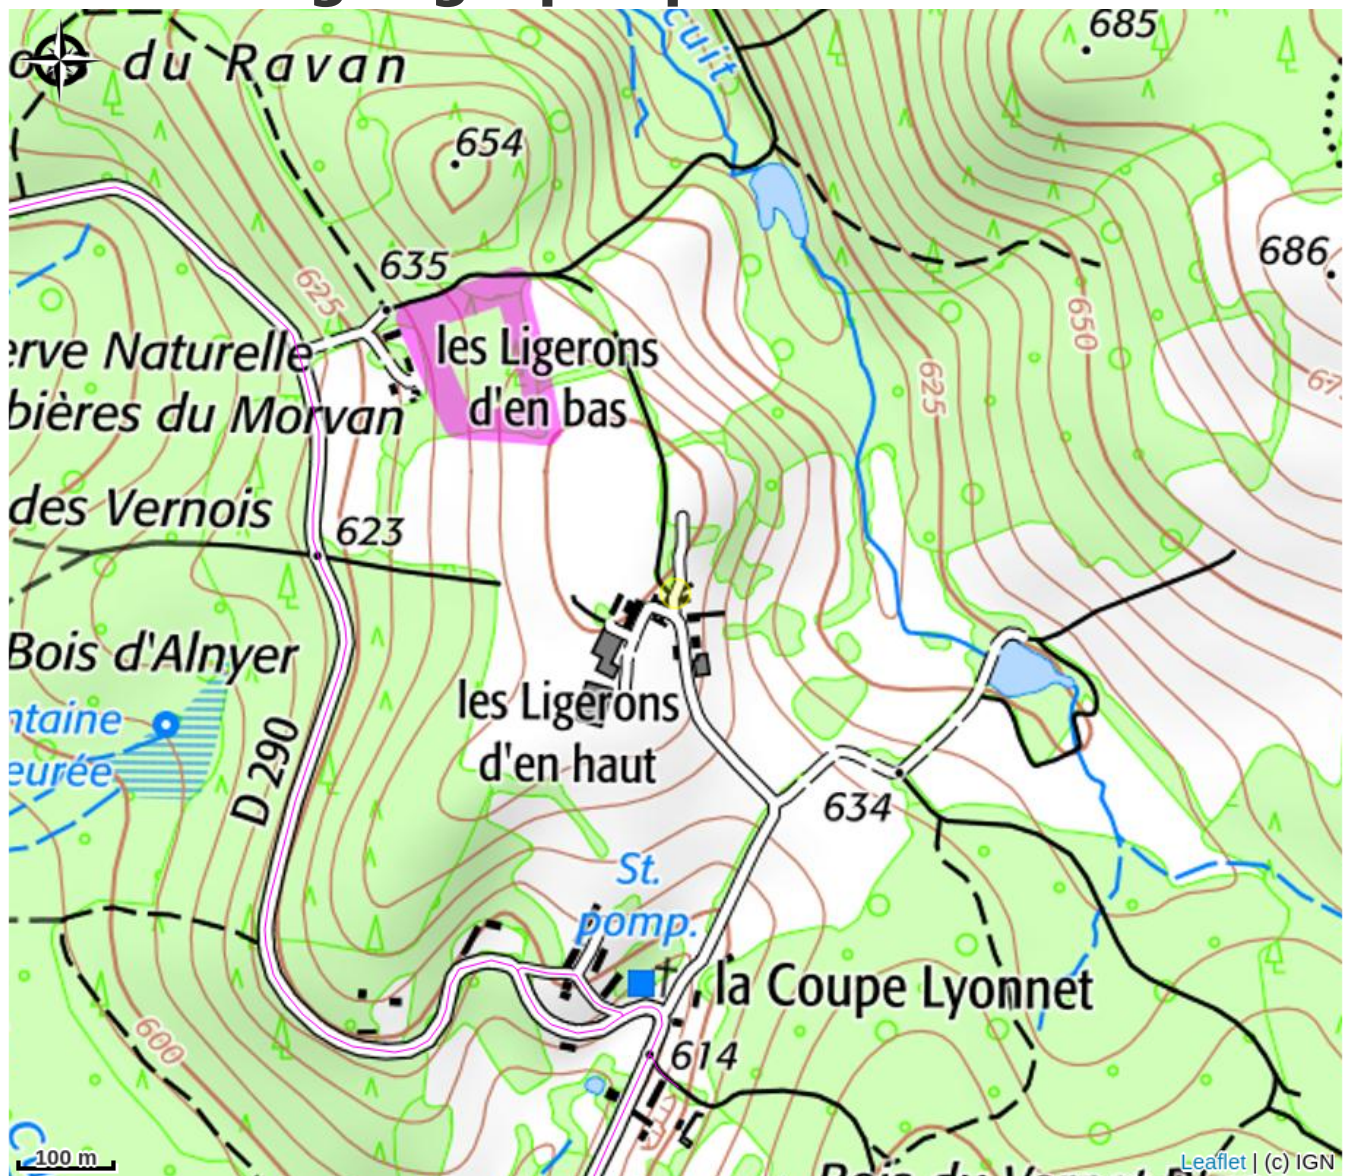

# Mini-camping Rose de Provins

CC Morvan Sommets et Grands Lacs

Crédit photo : Camping Rose de Provins - Gien sur Cure (Gertjan Roos)

# Description

Notre camping se situe dans le Morvan, un Parc Naturel Régional au coeur de la Bourgogne.(Nièvre) Il compte 6 emplacements spacieux en terrasse de 150 m2 tous équipés d'électricité (16A) et eau. L'altitude de 645 m vous permet d'avoir une vue superbe. Il n'est pas rare de voir des chevreuils et des renards traverser la clairière. Le soir vous pouvez admirer le ciel étoilé.

# Situation géographique