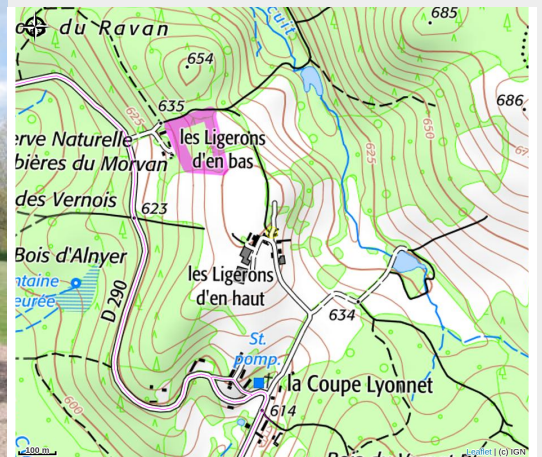

# Mini-camping Rose de Provins

CC Morvan Sommets et Grands Lacs

Crédit photo : Camping Rose de Provins - Gien sur Cure (Gertjan Roos)

# Description

Notre camping se situe dans le Morvan, un Parc Naturel Régional au coeur de la Bourgogne.(Nièvre) Il compte 6 emplacements spacieux en terrasse de 150 m2 tous équipés d'électricité (16A) et eau. L'altitude de 645 m vous permet d'avoir une vue superbe. Il n'est pas rare de voir des chevreuils et des renards traverser la clairière. Le soir vous pouvez admirer le ciel étoilé.

# Situation géographique