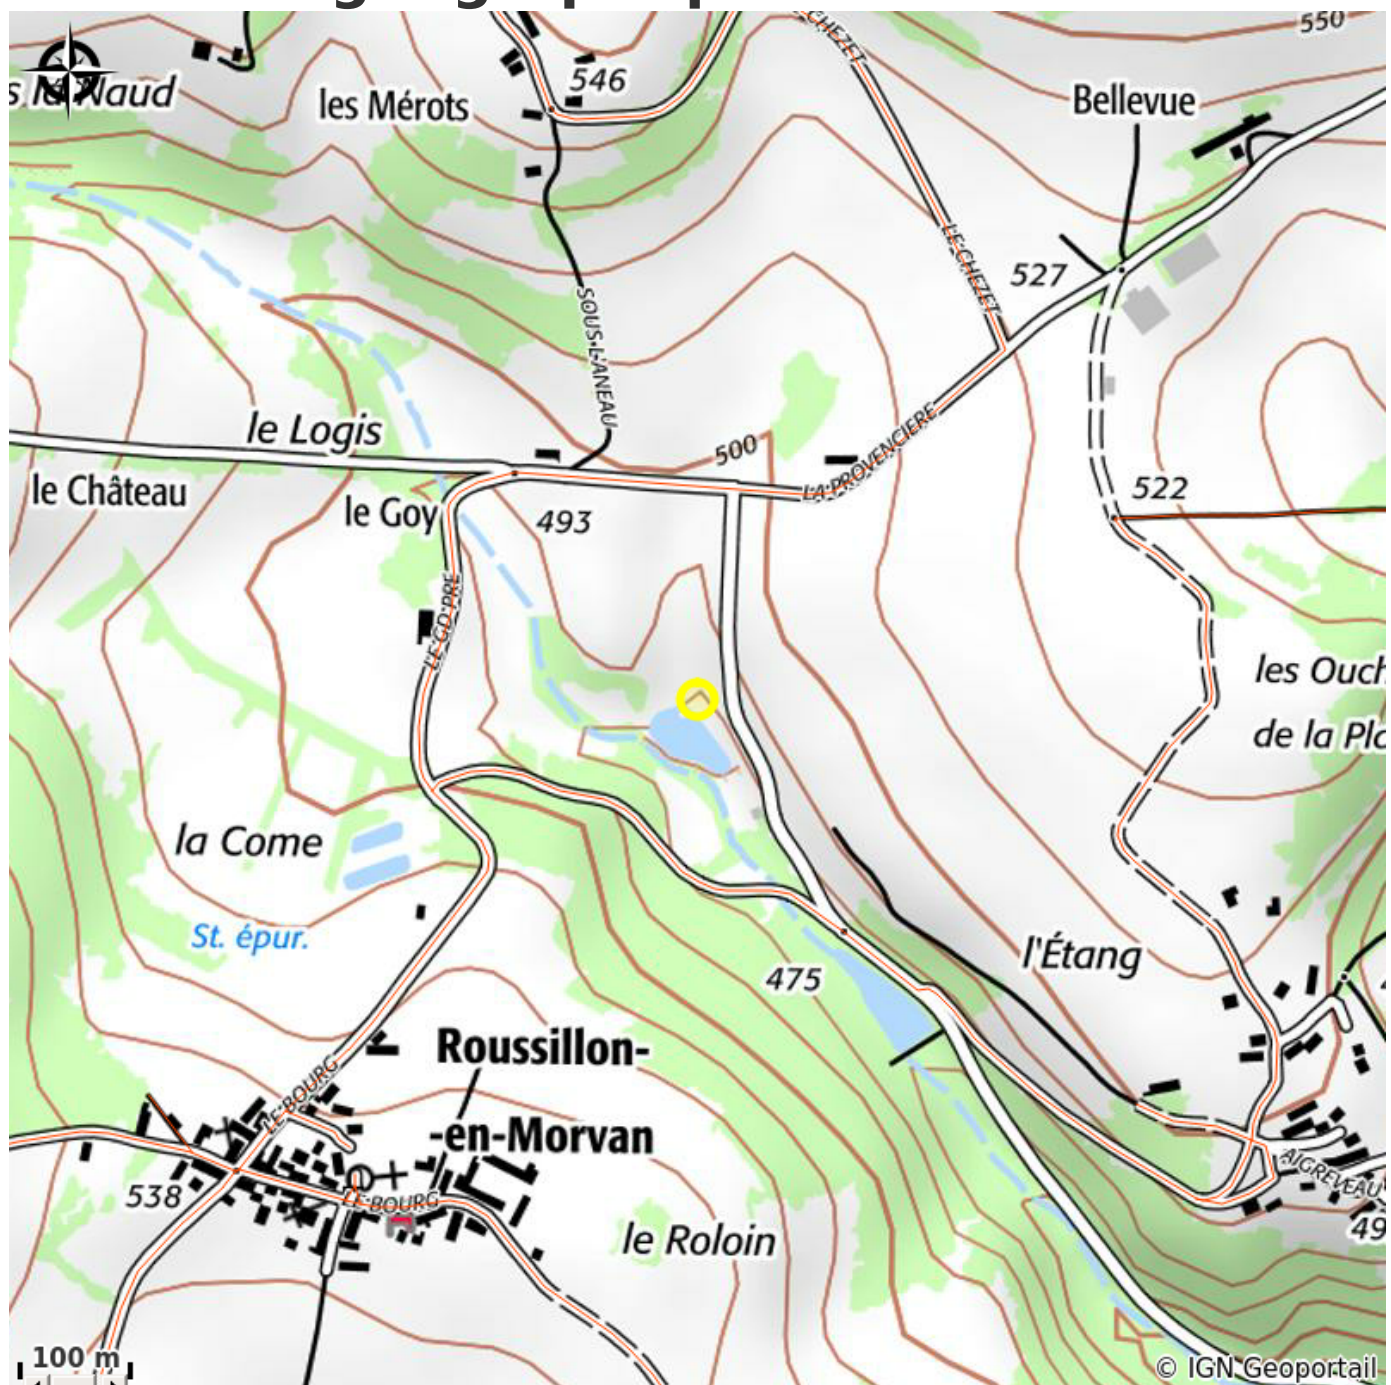

Camping Château de Valogne

CC du Grand Autunois Morvan

Crédit photo : Camping Château de Valogne (Château de Valogne/Eduard de Boer)

Infos pratiques

Catégorie : Hébergement

Type d'usage : Camping

Description

Un camping dans le parc du Château de Valogne, caché dans la verdure. Un petit lac où on peut se baigner et pêcher se situe à 200 mètres. Gîtes et chambres à l'intérieur du château.

Situation géographique