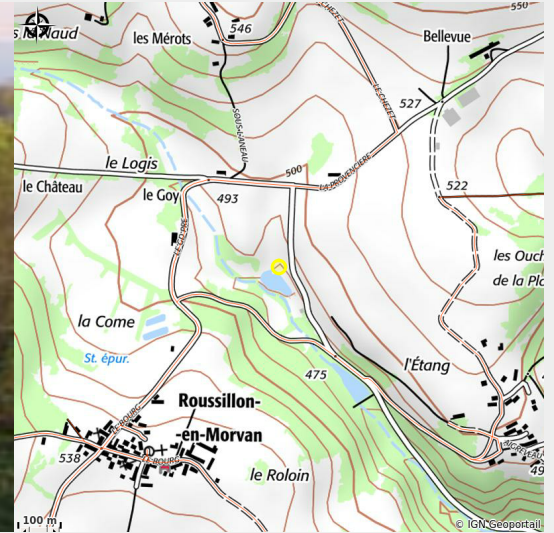

Camping Château de Valogne

CC du Grand Autunois Morvan

Crédit photo : Camping Château de Valogne (Château de Valogne/Eduard de Boer)

Infos pratiques

Catégorie : Hébergement

Type d'usage : Camping

Description

Un camping dans le parc du Château de Valogne, caché dans la verdure. Un petit lac où on peut se baigner et pêcher se situe à 200 mètres. Gîtes et chambres à l'intérieur du château.

Situation géographique