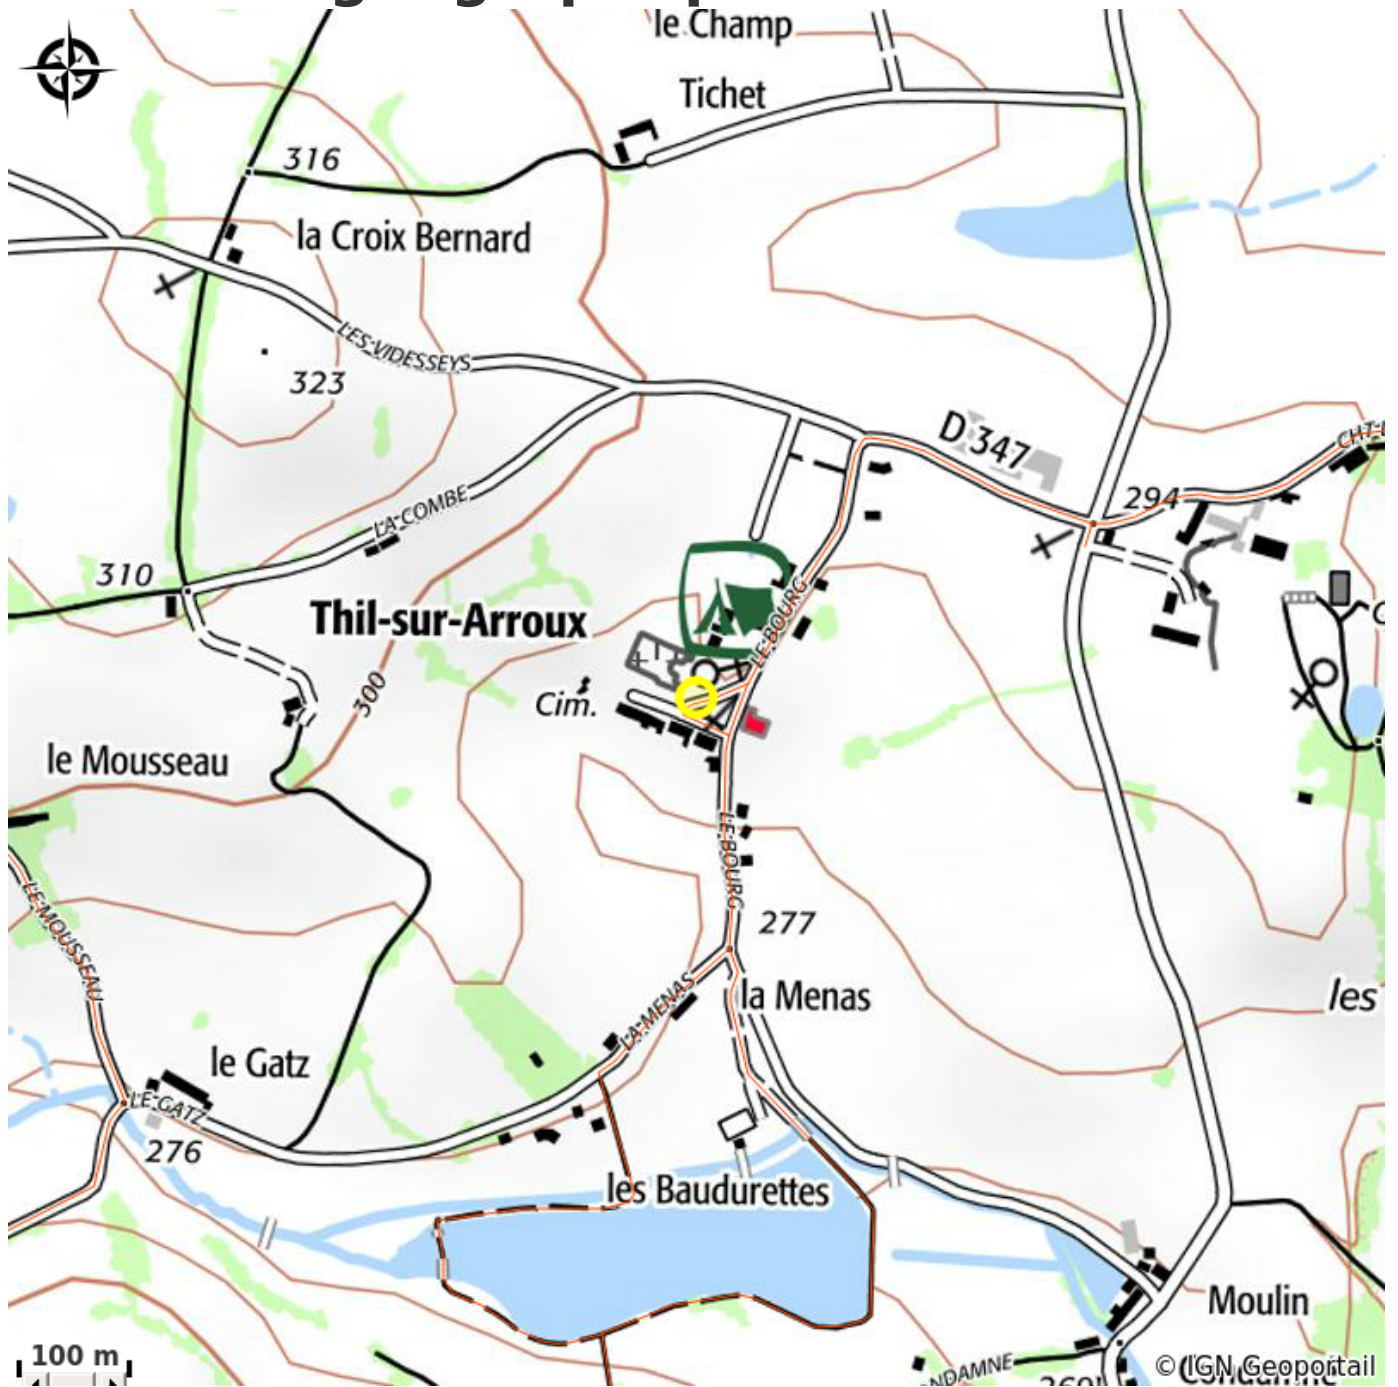

Situation géographique