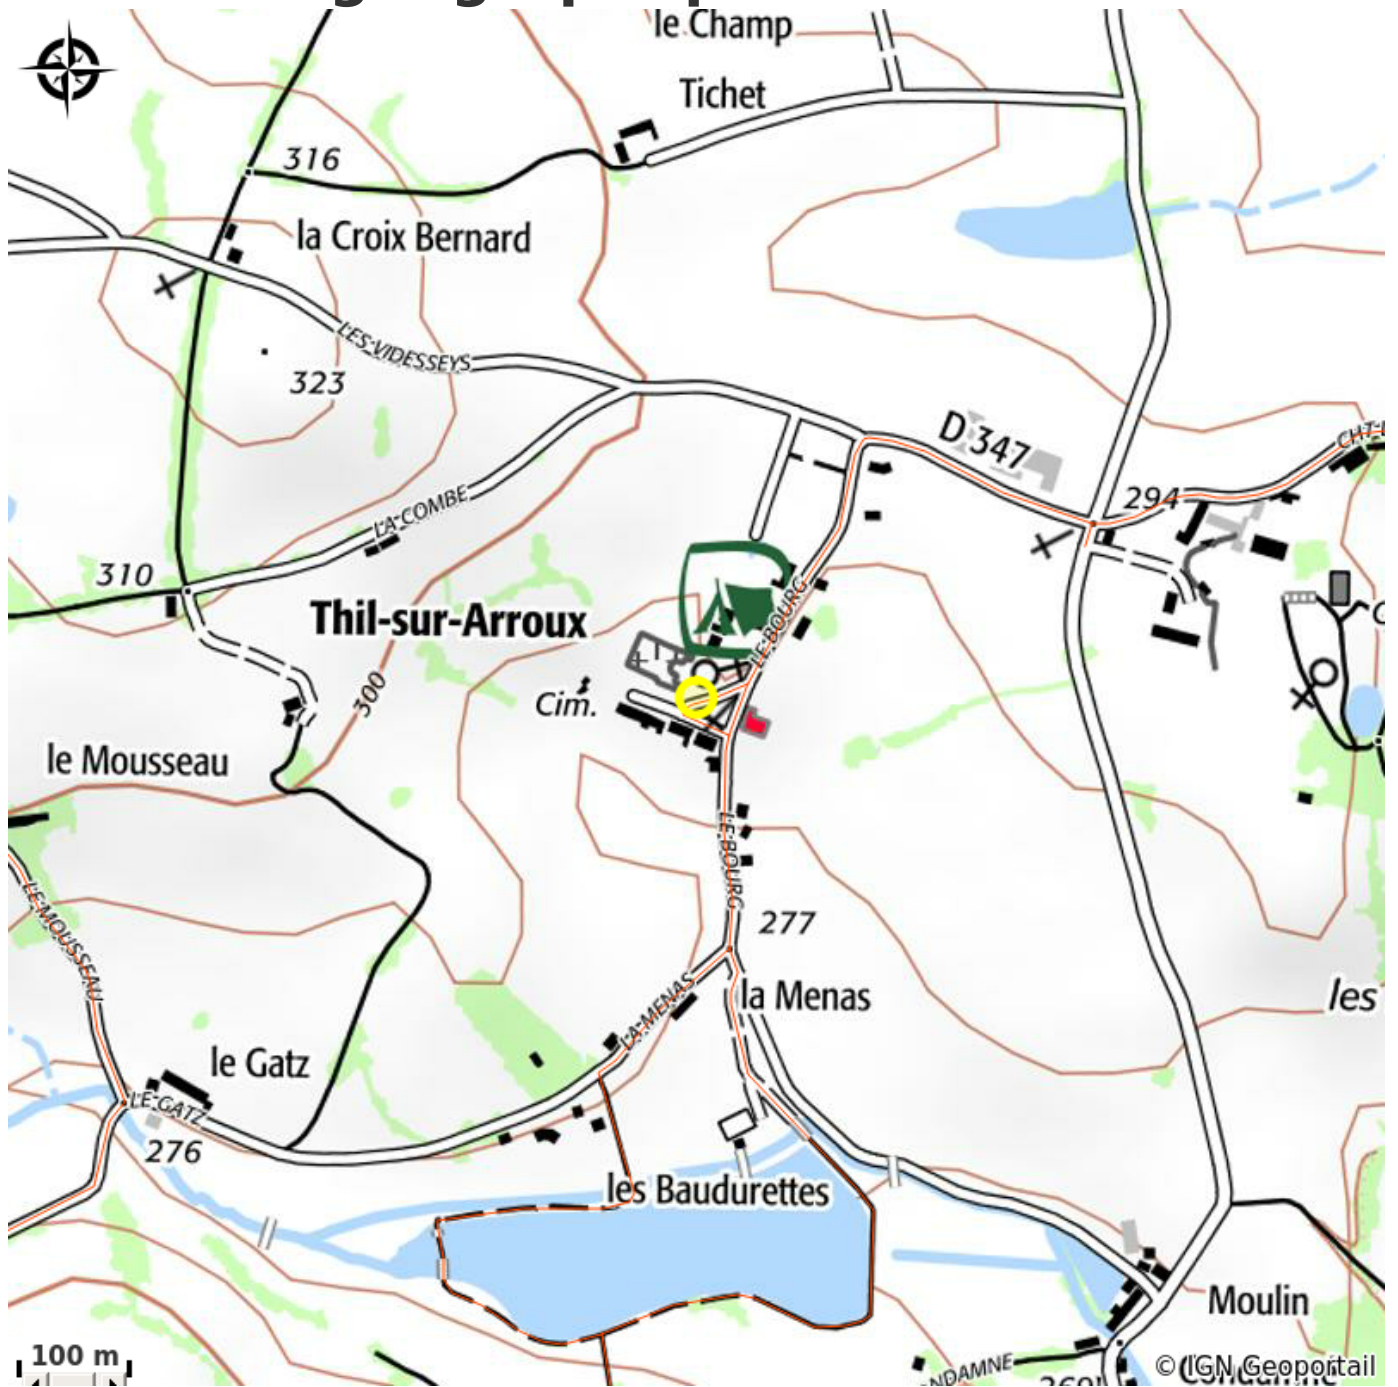

# Description

Située au bourg dans un cadre agréable pour le repos. 8 emplacements. Terrain plat, ombragé. Plan d'eau à 300 mètres. Pratique de la pêche et baignade. Restaurant à proximité.

# Situation géographique