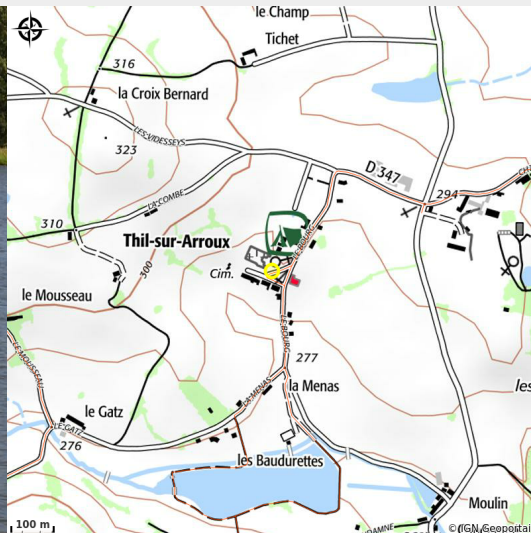

# Aire Naturelle de Thil-sur-Arroux

CC du Grand Autunois Morvan

Crédit photo : étang des Beaudurettes (Nicole MARTIN)

# Description

Située au bourg dans un cadre agréable pour le repos. 8 emplacements. Terrain plat, ombragé. Plan d'eau à 300 mètres. Pratique de la pêche et baignade. Restaurant à proximité.

# Situation géographique