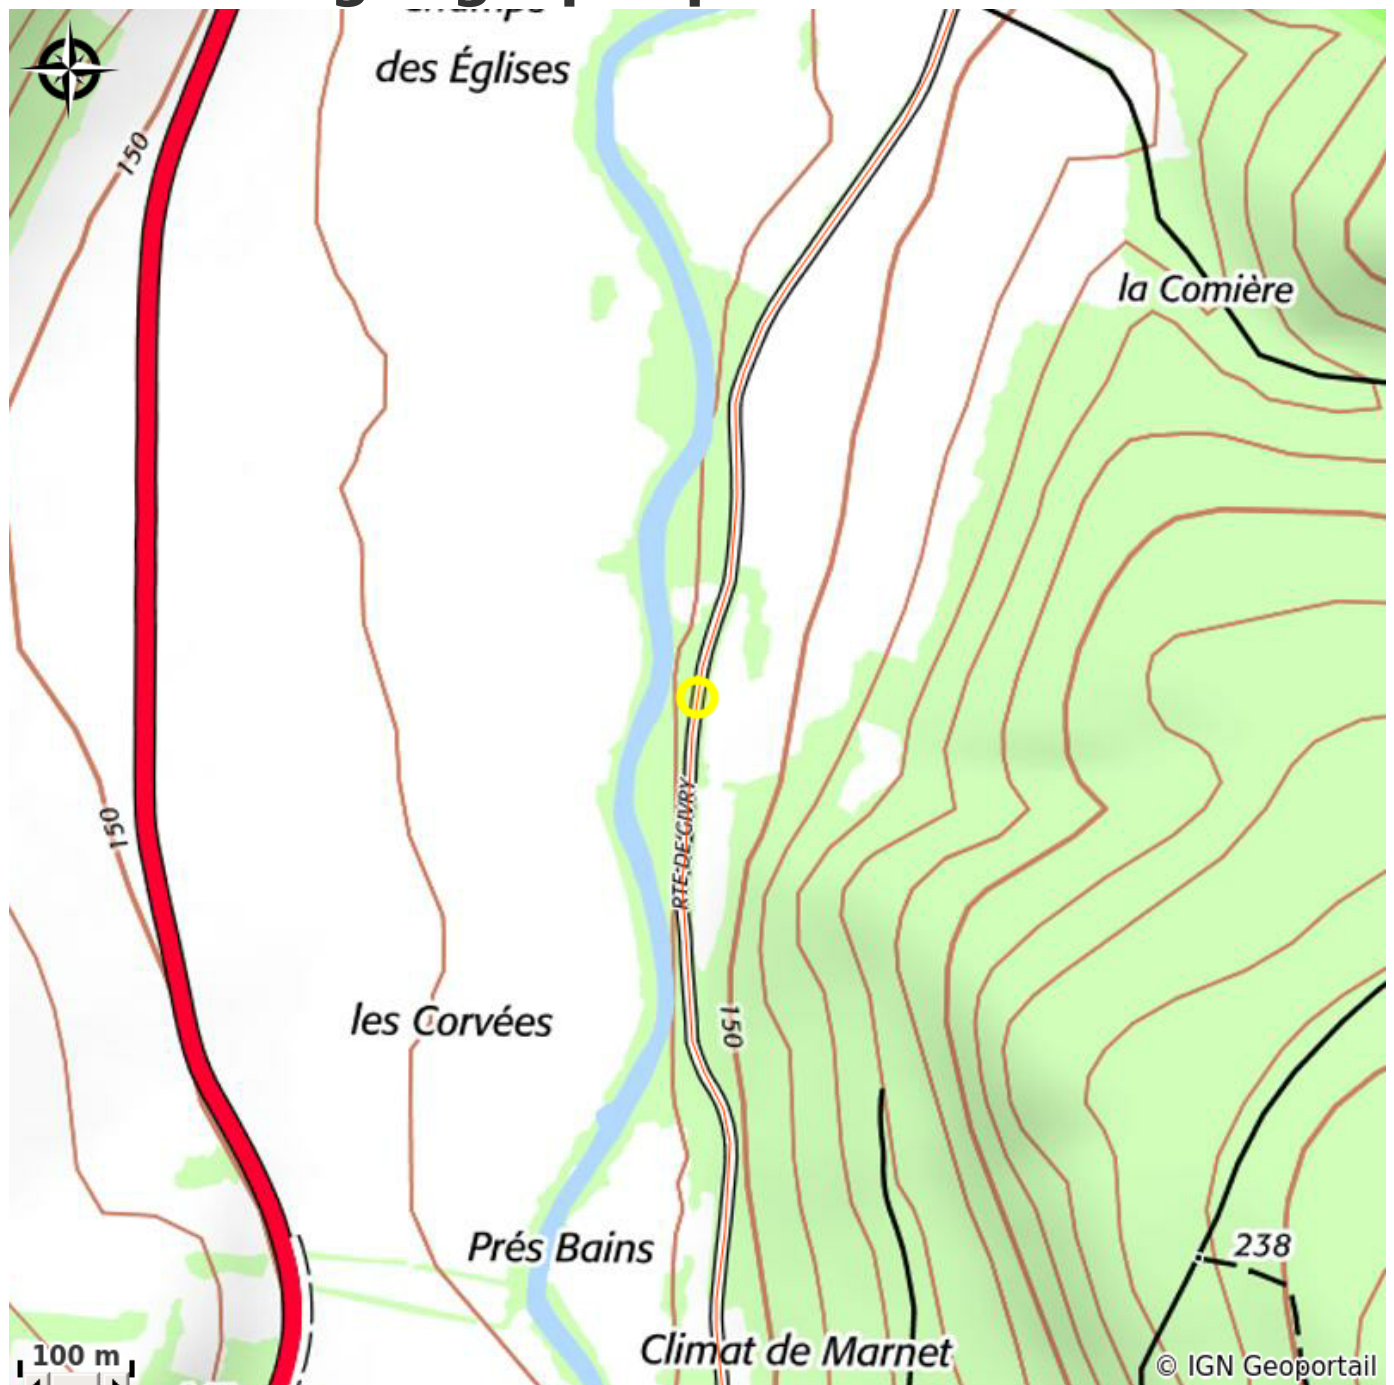

Situation géographique