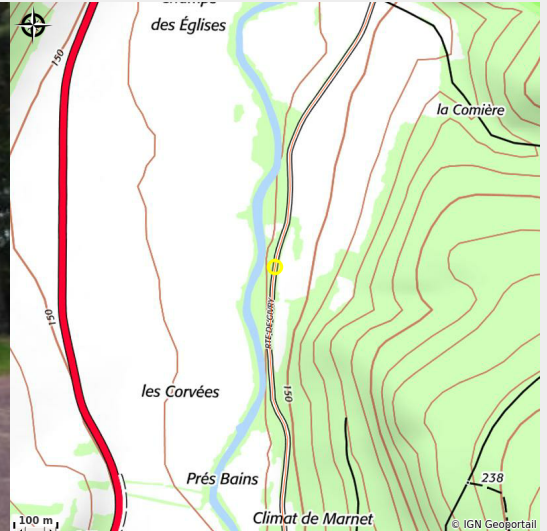

Camping Municipal Le Pâtis

CC Avallon Vezelay Morvan

Crédit photo : Camping Le Patis - Asquins (MMaurin)

Infos pratiques

Catégorie : Hébergement

Type d'usage : Camping

Description

Au bord de la Cure, ce camping ombragé est un lieu de détente à seulement 300 m du village et de ses commerces. Location de 2 roulottes entièrement aménagées pour un maximum de confort pour accueillir chacune, une famille 5 personnes ; louables toute l'année.