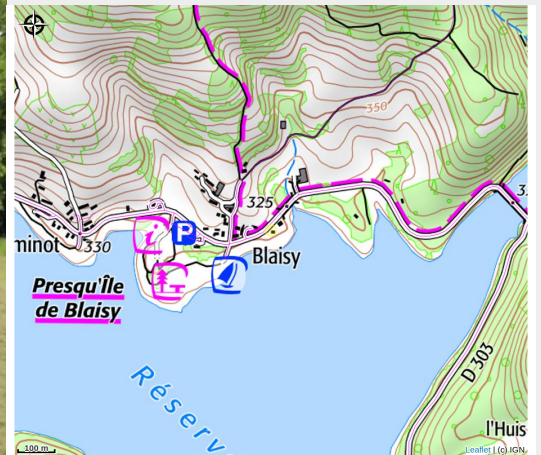

chalet Martine

CC Morvan Sommets et Grands Lacs

Crédit photo : Photo_1_1 (Gîtes de France)

Infos pratiques

Catégorie : Hébergement

Type d'usage : Chalet

Description

Chalet tout bois, confortable et douillet, directement au bord du lac de Pannecière avec vue et accès au lac air pur et calme garanti. Terrain de 1500 m² indépendant. Séjour avec coin cuisine (réfrigérateur/congélateur, machine à laver), avec 1 canapé-convertible en 140*190, 1 chambre en rez-de-chaussée avec 1 lit 140*190. Accès à la 2ème chambre par échelle de meunier, 2 lits 90*190, salle d'eau (douche), wc. Chauffage électrique. Terrasse et salon de jardin. Parking privé. Possibilité ménage fin de séjour en supplément. Au coeur du Morvan, à 30 m du superbe lac de Pannecière dans un écrin de verdure, chalet très calme, ses 2 baies ouvrant sur la terrasse plein sud face au lac. A 10 minutes de Château-Chinon, à proximité du Mont-Beuvray, de Bibracte, nombreuses activités. Meilleure période de pêche d'avril à juin et septembre. Yonne, 10 km de rives, poissons dominants: truites et ombres. Lac de Pannecière (520 ha): brochets, sandres, carpes. Pêche au coup, au lancer, à la mouche et sportive. Réempoissonnement en sandres, brochets, carpes. Articles de pêche la Boutique à Chaumard à 5km ou à la Maison de la Presse à Château Chinon à 15 km. Berges bordées d'arbres accessibles à pied. Charges et options: Ménage fin de séjour à la demande 60€ pour la semaine et 45€ pour le week-end Electricité en supplément facturé au prix du kwh Caution 1000 euros par chèque non encaissé 1 animal accepté gratuitement Location de 2 semaines consécutives : -10%. Dans votre demande de réservation pour toute question n'hésitez pas à nous laisser votre numéro de téléphone nous vous recontacterons au plus vite. En vous remerciant de nous avoir choisi.