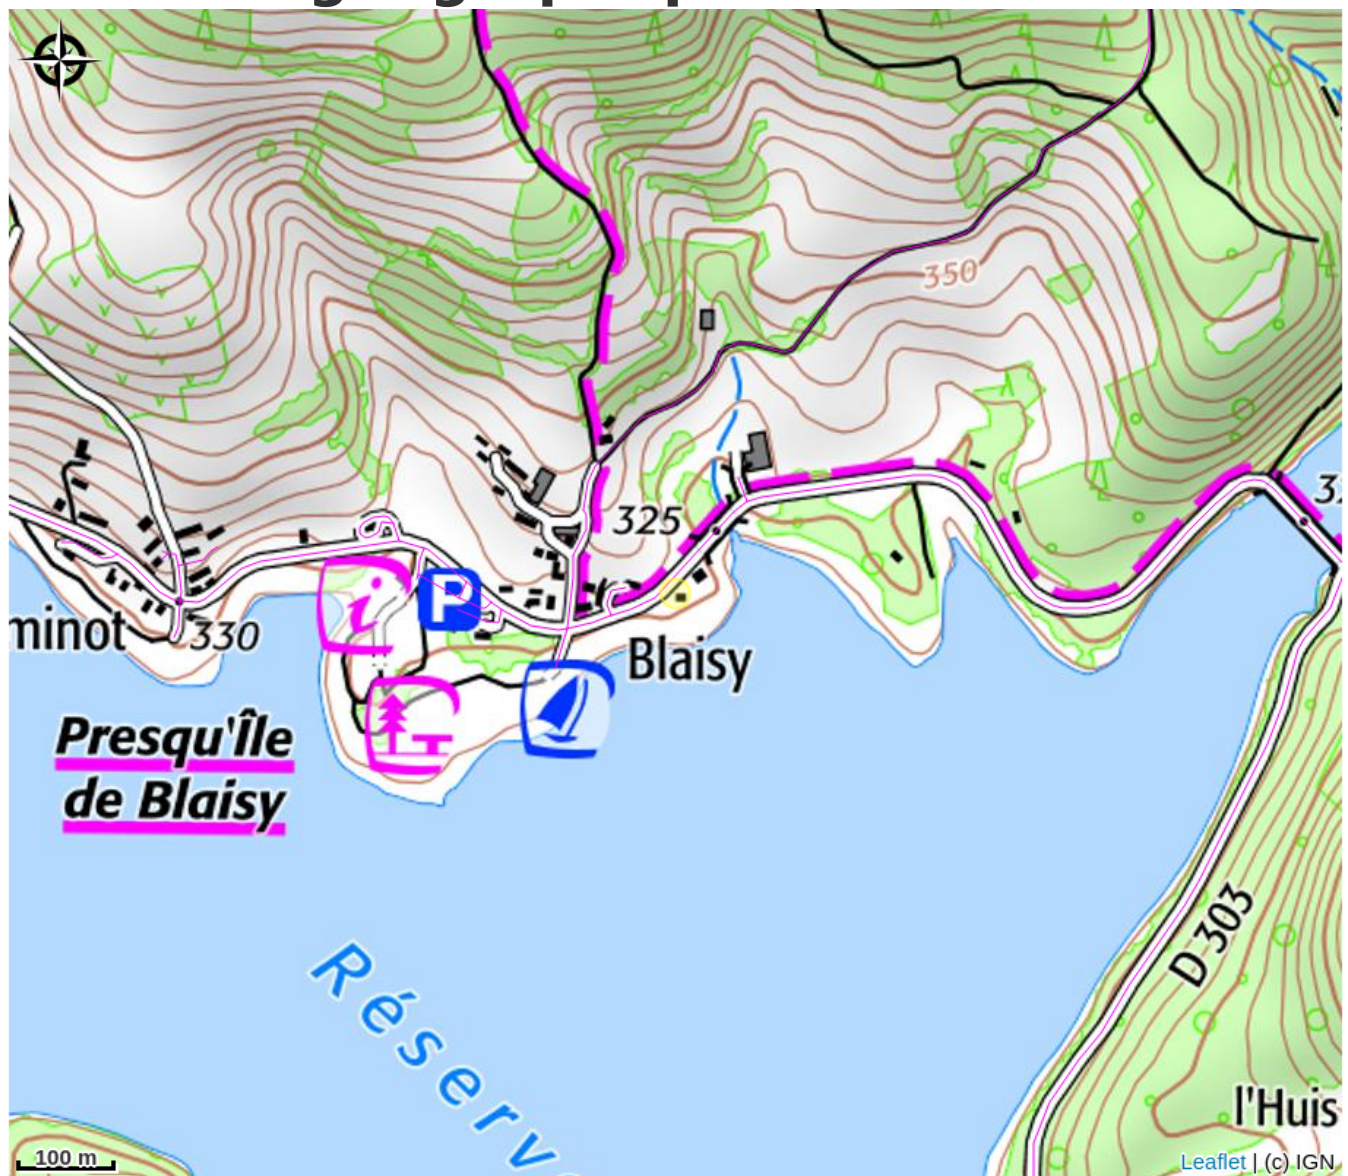

# Description

Chalet tout bois, confortable et douillet, directement au bord du lac de Pannecière avec vue et accès au lac air pur et calme garanti. Terrain de 1500 m<sup>2</sup> indépendant. Séjour avec coin cuisine (réfrigérateur/congélateur, machine à laver), avec 1 canapé-convertible en 140\*190, 1 chambre en rez-de-chaussée avec 1 lit 140\*190. Accès à la 2ème chambre par échelle de meunier, 2 lits 90\*190, salle d'eau (douche), wc. Chauffage électrique. Terrasse et salon de jardin. Parking privé. Possibilité ménage fin de séjour en supplément. Au coeur du Morvan, à 30 m du superbe lac de Pannecière dans un écrin de verdure, chalet très calme, ses 2 baies ouvrant sur la terrasse plein sud face au lac. A 10 minutes de Château-Chinon, à proximité du Mont-Beuvray, de Bibracte, nombreuses activités. Meilleure période de pêche d'avril à juin et septembre. Yonne, 10 km de rives, poissons dominants: truites et ombres. Lac de Pannecière (520 ha): brochets, sandres, carpes. Pêche au coup, au lancer, à la mouche et sportive. Réempoissonnement en sandres, brochets, carpes. Articles de pêche la Boutique à Chaumard à 5km ou à la Maison de la Presse à Château Chinon à 15 km. Berges bordées d'arbres accessibles à pied. Charges et options: Ménage fin de séjour à la demande 60€ pour la semaine et 45€ pour le week-end Electricité en supplément facturé au prix du kwh Caution 1000 euros par chèque non encaissé 1 animal accepté gratuitement Location de 2 semaines consécutives : -10%. Dans votre demande de réservation pour toute question n'hésitez pas à nous laisser votre numéro de téléphone nous vous recontacterons au plus vite. En vous remerciant de nous avoir choisi.

# Situation géographique