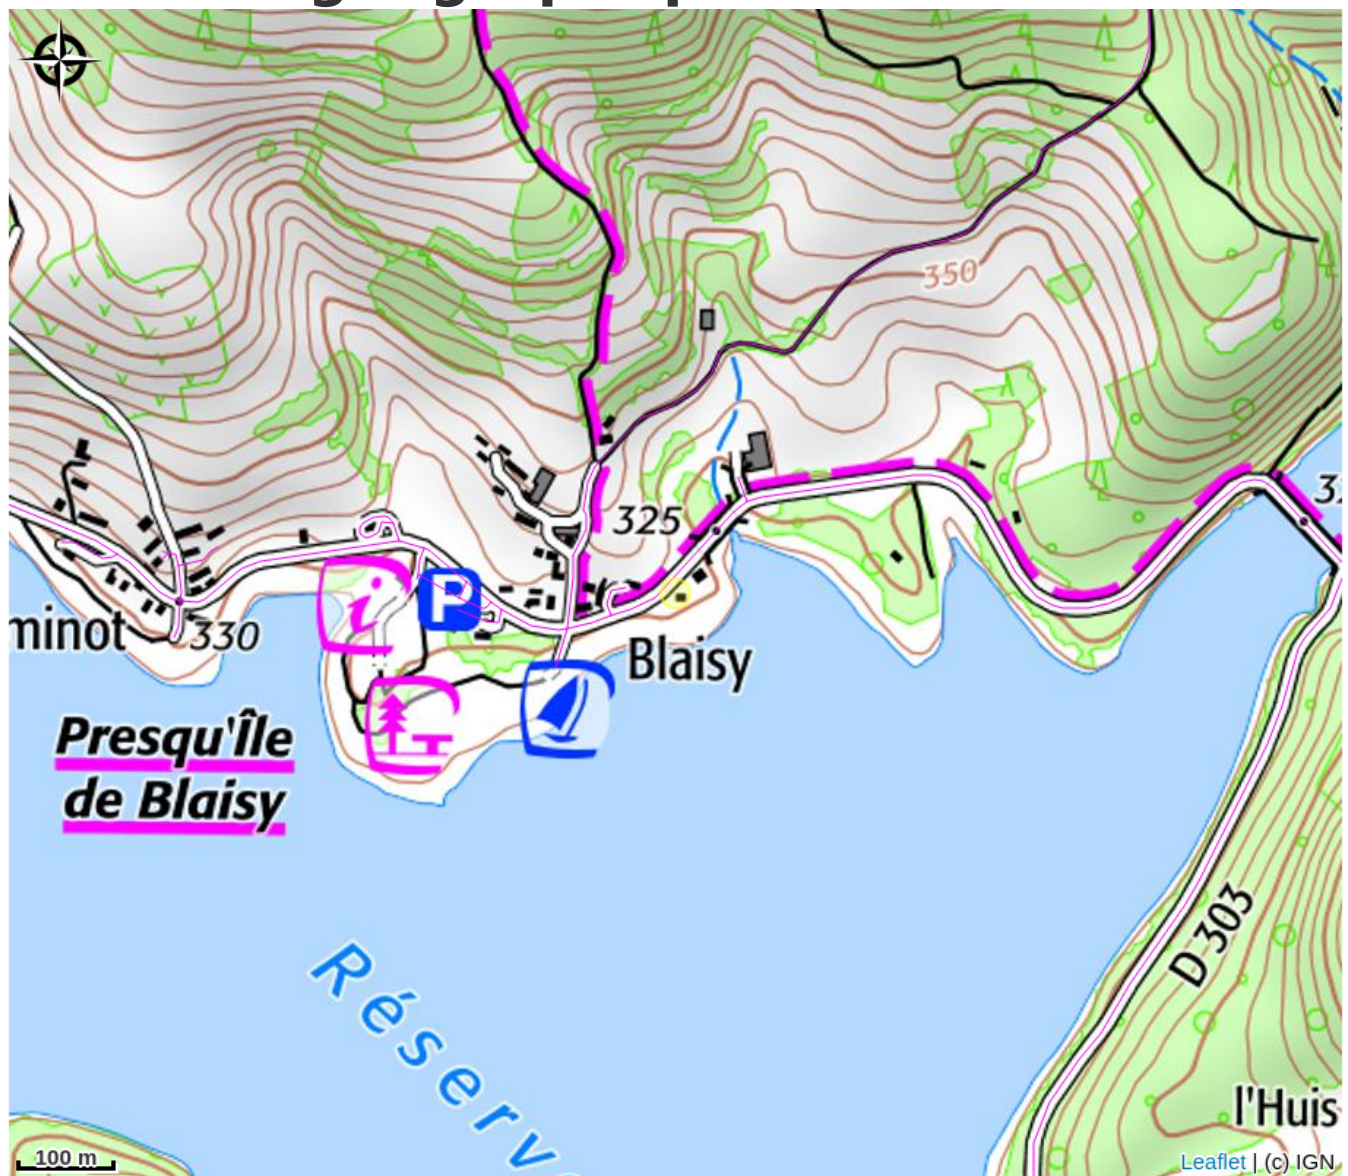

Situation géographique