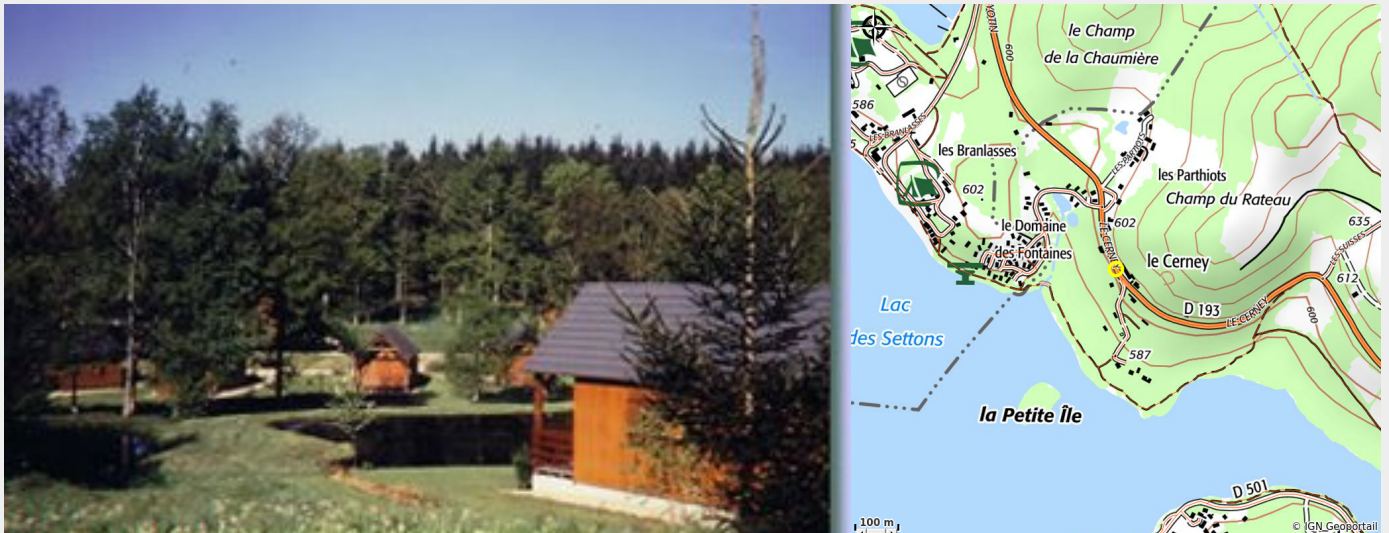

Le Domaine des Fontaines

CC Morvan Sommets et Grands Lacs

Crédit photo : Le Domaine des Fontaines (ADT 58)

Infos pratiques

Catégorie : Hébergement

Type d'usage : Chalet

Description

Au bord du lac des Settons, dans un parc boisé et paysagé, à proximité de la base nautique, 2 chalets tout confort de 4 à 6 personnes sont disponibles à la location. Terrasse couverte et jardin.