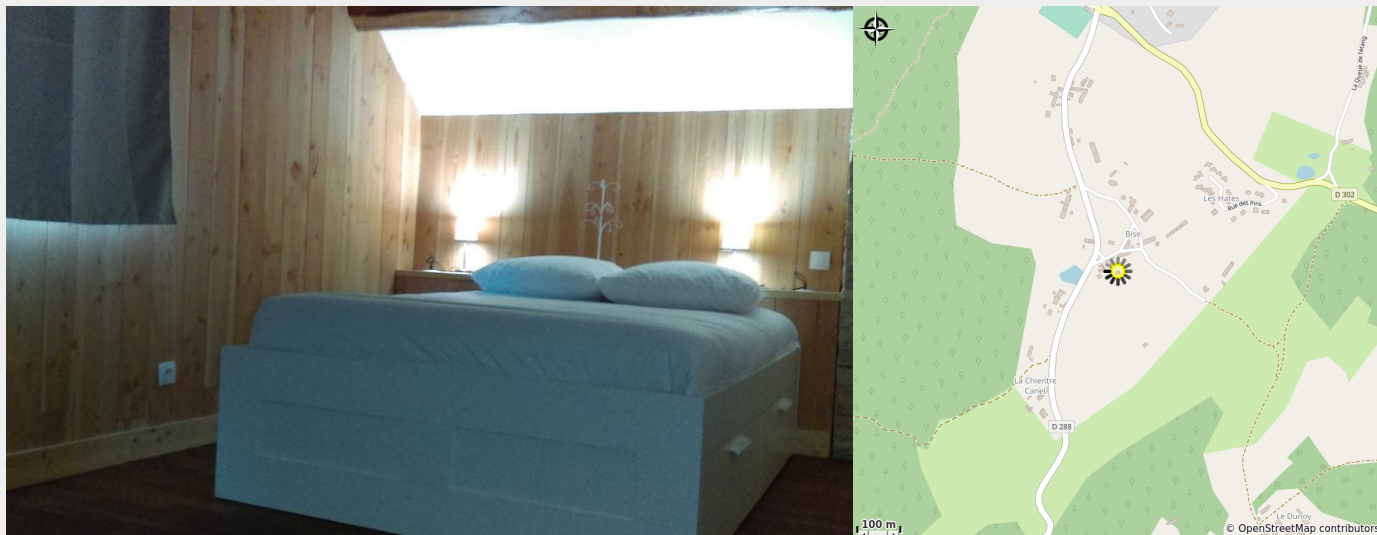

Gite Gab et Lyne

CC Morvan Sommets et Grands Lacs

Crédit photo : Chambre Gite Gab et Lyne (S.Pauchet)

Infos pratiques

Catégorie : Hébergement

Type d'usage : Gîte

Description

Maison de 60m² sur deux niveaux, située au coeur du Morvan, à 10 minutes du lac des Settons. Le rez-de-chaussée est composé d'une pièce à vivre avec cuisine ouverte et d'une salle de bain. L'étage est composé d'1 chambre avec 1 lit double et 1 chambre avec 2 lits simple. La maison est située dans une impasse sur un terrain de 1800m² (entièrement clôturé et fermé par un portail). Le gîte est équipé pour l'accueil de jeunes enfants.