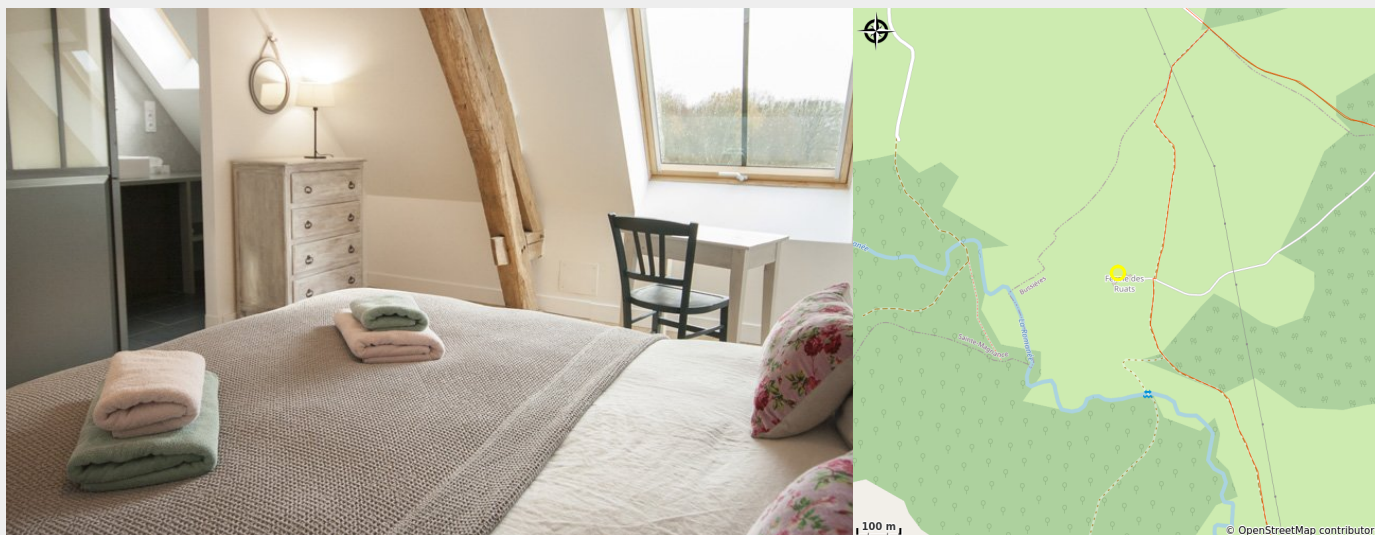

La Ferme des Ruats

CC Avallon Vezelay Morvan

Crédit photo : Chambre double Ebene (La Ferme des Ruats)

Infos pratiques

Catégorie : Hébergement

Type d'usage : Chambre d'hôte

Description

Niché en pleine nature, dans le Parc Naturel du Morvan, le domaine de la Ferme des Ruats s'étend sur 7 hectares de prairies, bordées de forêts et traversées par la rivière Romanée. Dans une ancienne bâtisse entièrement restaurée, nous vous proposons 3 chambres confortables et lumineuses avec une vue exceptionnelle sur le Morvan. Chaque chambre possède sa salle d'eau et wc séparés. Au petit-déjeuner, nous servons les produits de la ferme (confitures, pain, viennoiseries, oeufs...). Une grande salle commune est réservée aux hôtes avec cheminée, bibliothèque et jeux de société.