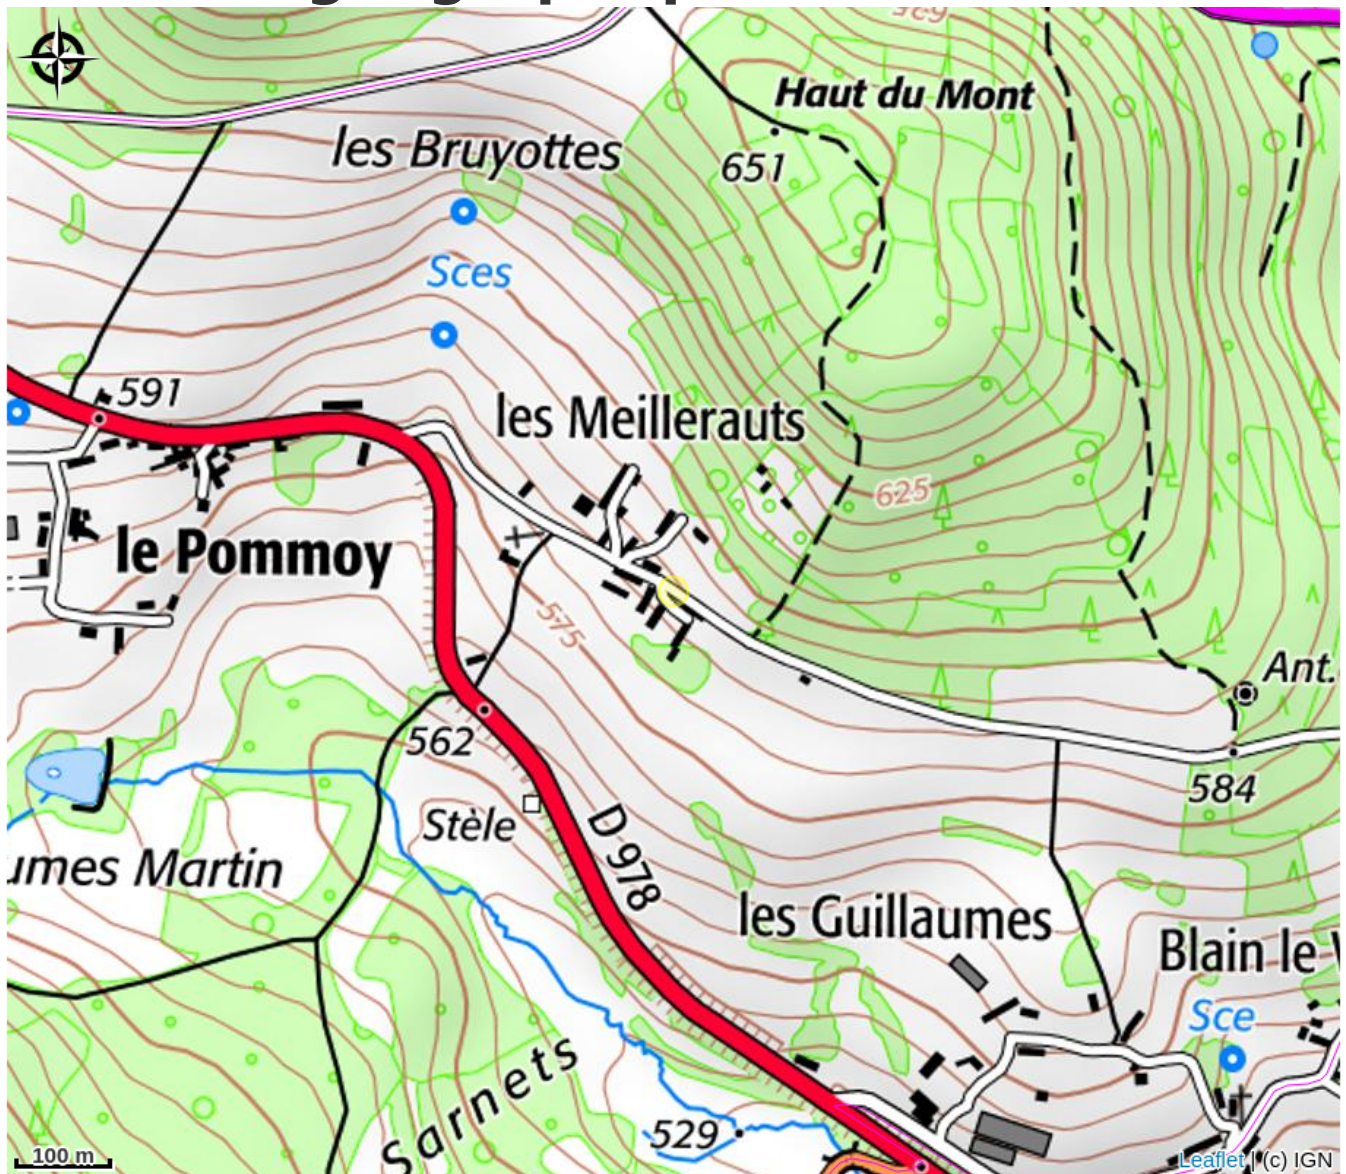

Situation géographique