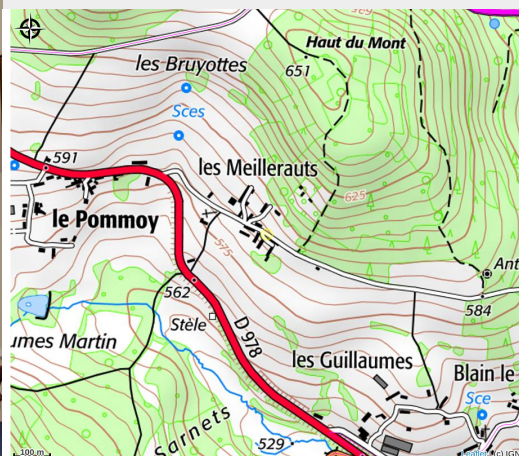

Château du Pommoy

CC du Grand Autunois Morvan

Crédit photo : Salle à manger, de la place pour 20 personnes (Ad Verspaandonk)

Infos pratiques

Catégorie : Hébergement

Type d'usage : Hébergement collectif

Description

Le château du Pommoy, confortablement aménagé se trouve dans un endroit magnifique, paisible et facilement accessible du parc naturel régional du Morvan, en Bourgogne. Un endroit merveilleux pour passer de bonnes vacances à environ trois heures de Paris. Le château avec son grand jardin peut être loué dans son intégralité comme maison de vacances pendant les vacances, pour des familles ou des groupes calmes de 20 personnes maximum. En été, vous pourrez profiter de notre piscine avec terrasse ensoleillée. Au château du Pommoy , profitez de la nature, de la paix et de l'espace !