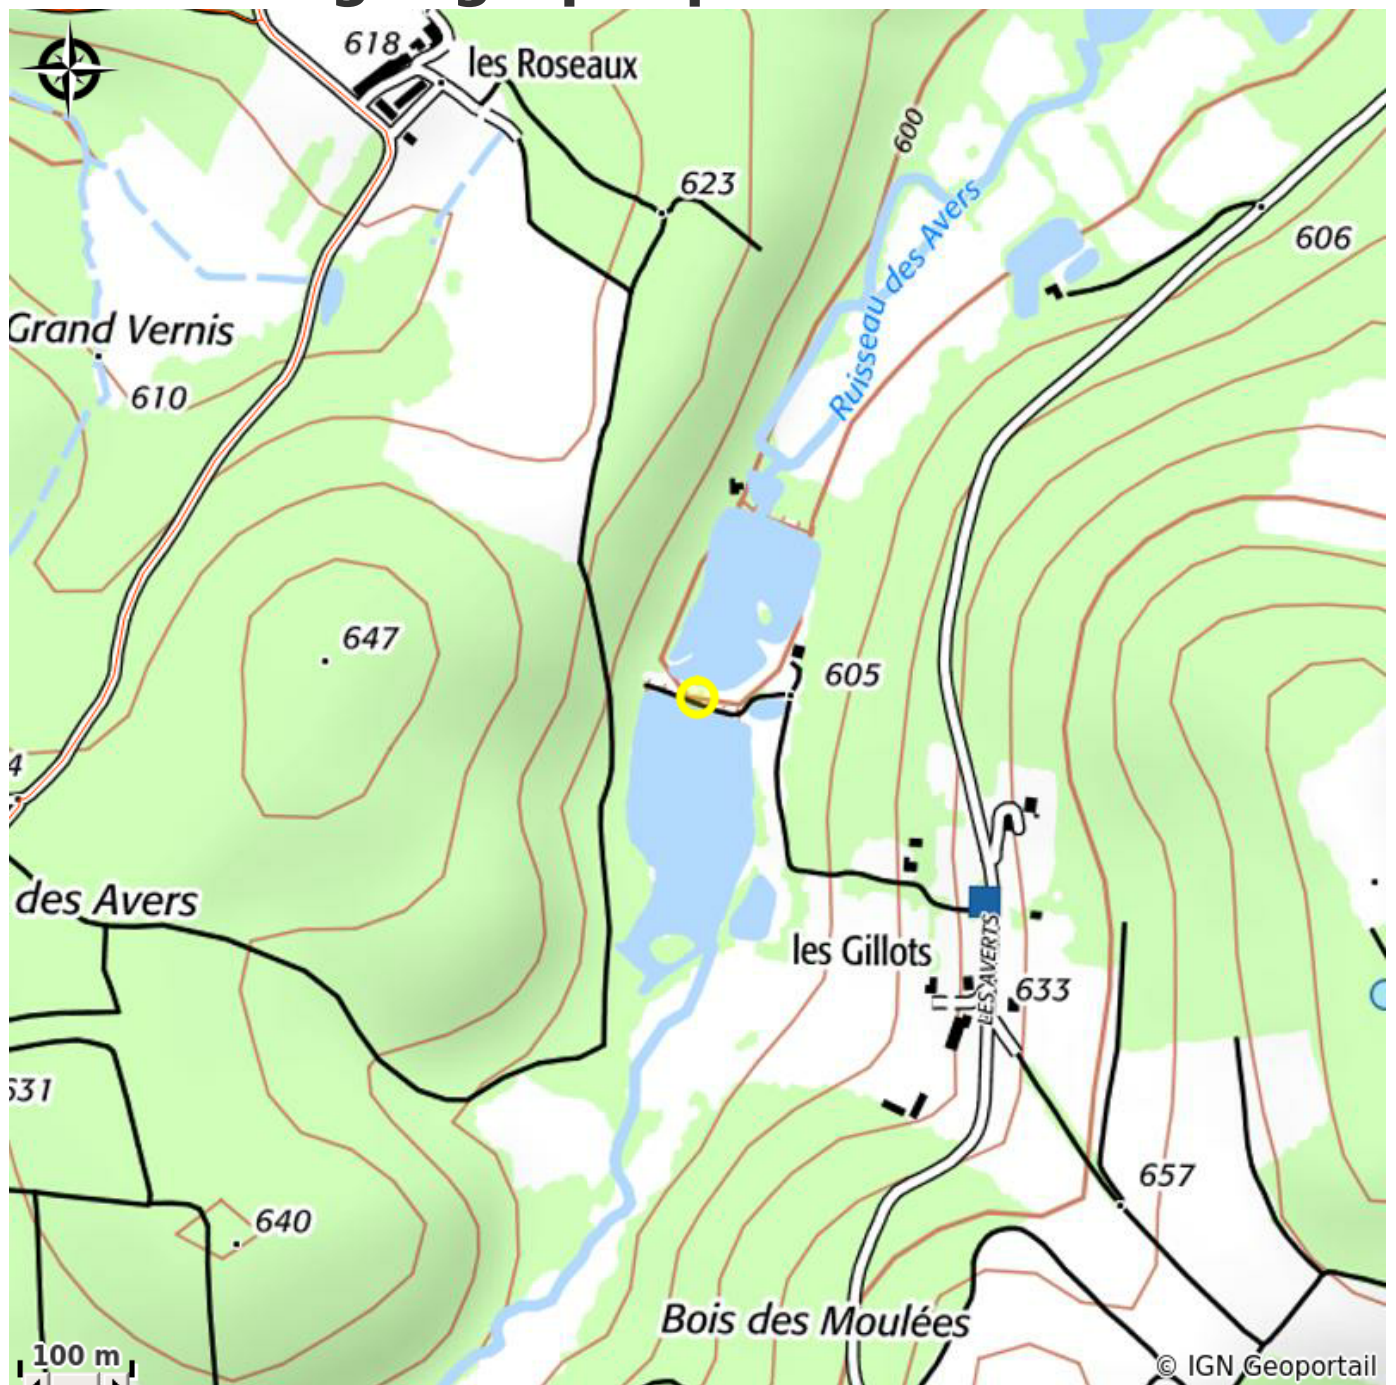

# Chalet du Trappeur

CC Morvan Sommets et Grands Lacs

Crédit photo : Chalet du Trappeur (ADT 58)

# Description

Chalet situé dans le charmant petit village de Moux-en-Morvan. 4 Pièces - Indépendante - sans vis à vis -Plain-pied - 85 m<sup>2</sup>3 chambres,1 salle d'eau avec douche et meuble 2 vasques, 1 WC indépendant. Coin cuisine, Salle à manger, Salon, Mezzanine,Terrasse, Cour, Jardin, Parking privatif. 3 lits simples, 2 lits doubles, 1 lit bébé. Vaisselle et couverts, Ustensiles de cuisine, Réfrigérateur, Congélateur, Four, Plaques de cuisson 4 feux, Micro ondes, Lave vaisselle, Lave linge, Aspirateur, Fer à repasser, Cheminée, Service à raclette, Grille pain, Robot ménager, Servie à fondue, 1 chaise haute bébé. TV, Lecteur DVD. Salon de jardin, Parasol, Barbecue, Transats.

# Situation géographique