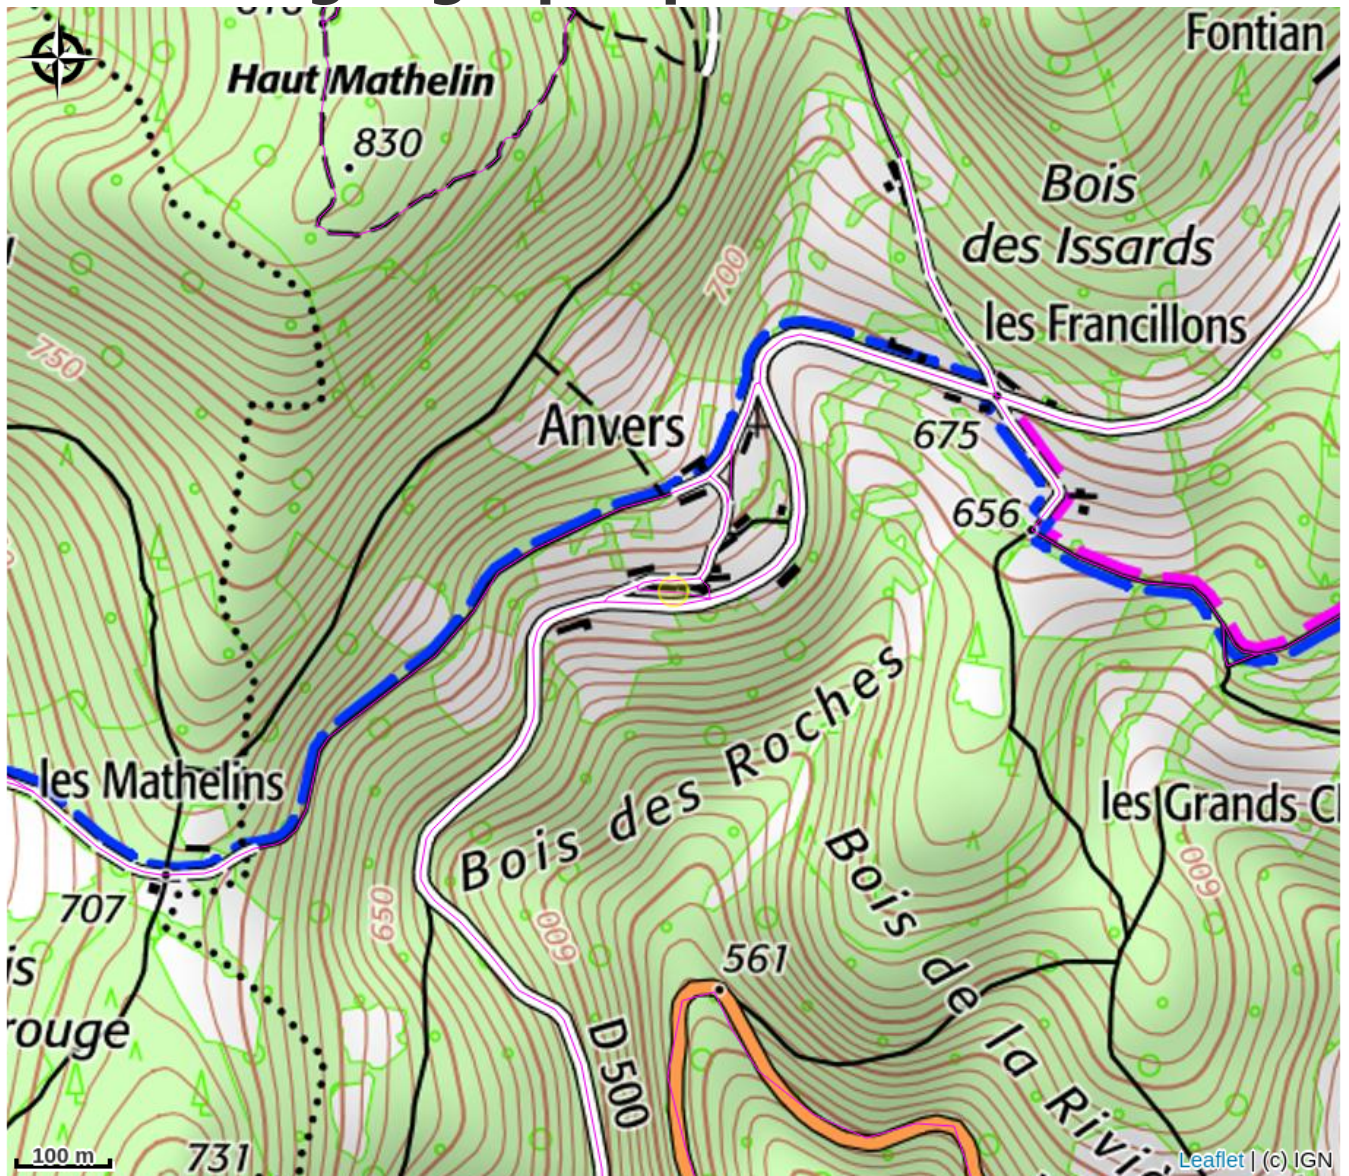

Bellevue d'Anverse

CC Morvan Sommets et Grands Lacs

No photo

Infos pratiques

Catégorie : Hébergement

Type d'usage : Gîte

Situation géographique

Toutes les infos pratiques