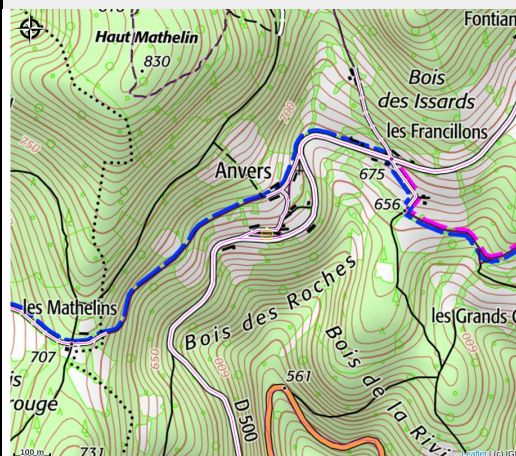

Bellevue d'Anverse

CC Morvan Sommets et Grands Lacs

No photo

Infos pratiques

Catégorie : Hébergement

Type d'usage : Gîte

Situation géographique

Toutes les infos pratiques