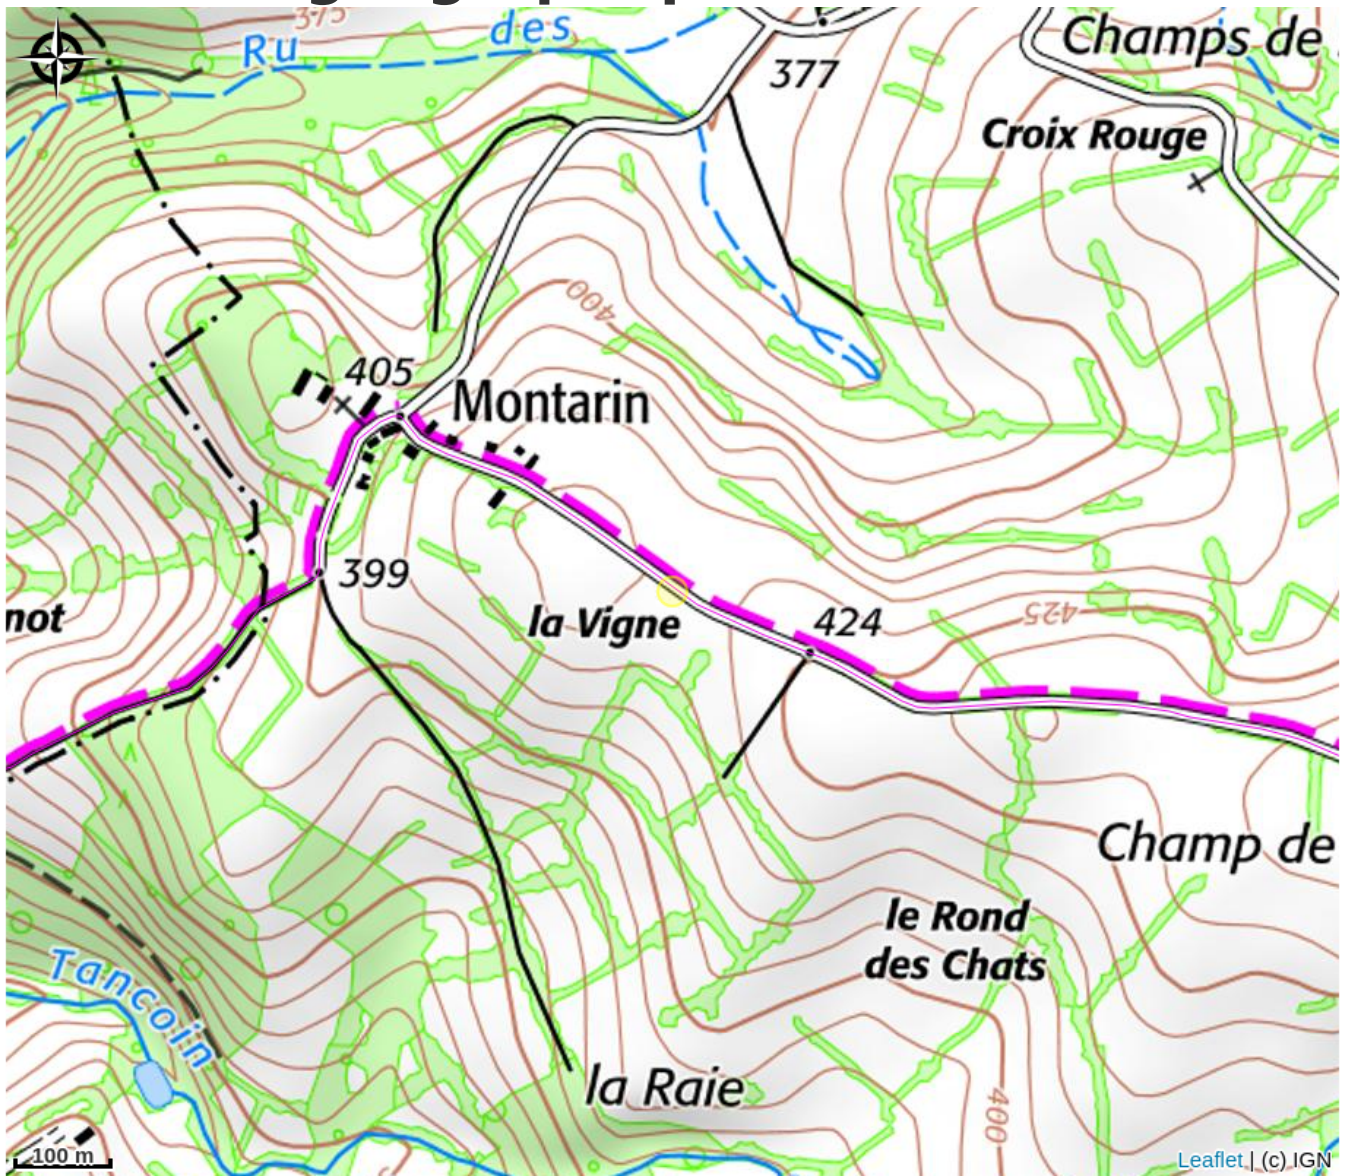

Situation géographique