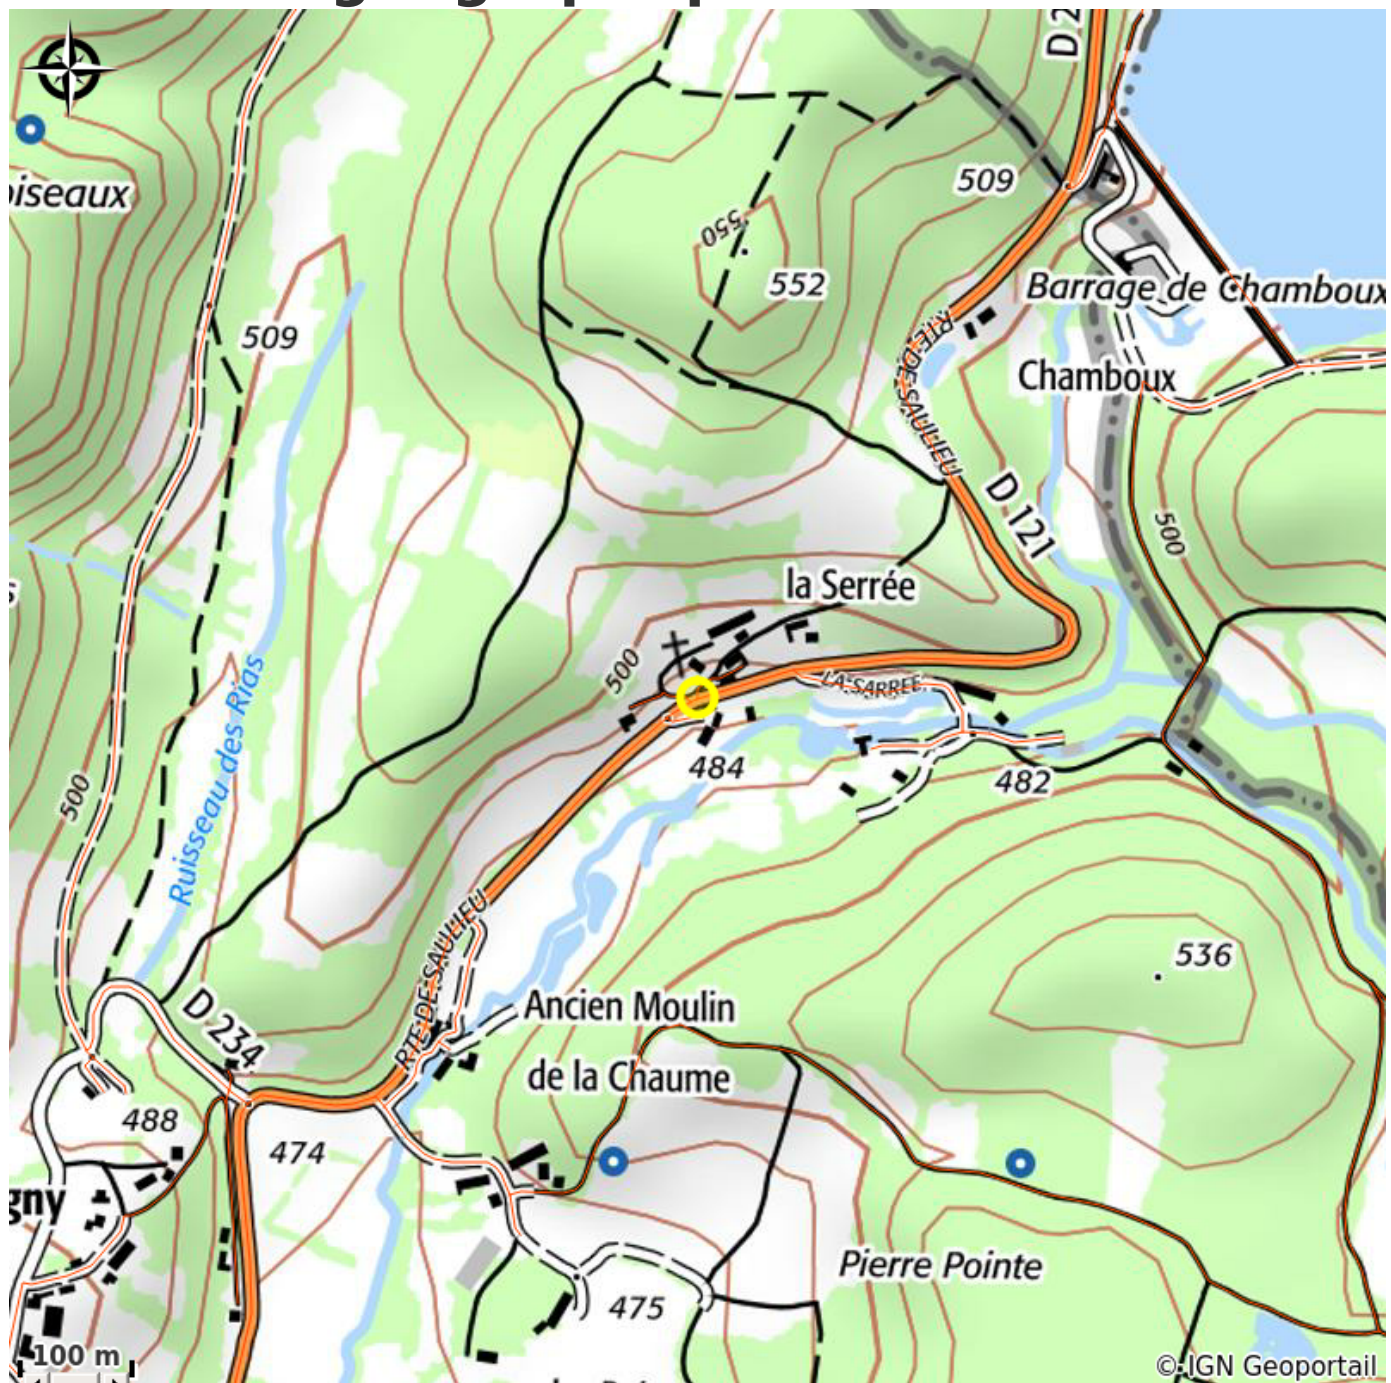

Gîte de La Serrée

CC Morvan Sommets et Grands Lacs

Crédit photo : Gîte de La Serrée (ADT 58)

Infos pratiques

Catégorie : Hébergement

Type d'usage : Chalet

Description

Chalet de 80m² grand séjour avec cheminée 2 chambres, salle de bain, mezzanine. Construction originale mariant le bois et le verre, à l'orée de la forêt en bordure de rivière « Embarquez vous ». De là, découvrez ou retrouvez le Morvan, ses grands lacs, ses sentiers boisés, ses petites routes sinueuses portant le regard sur ce paysage intimiste et plein de surprises. Situé au bord du chemin de grande randonnée, Bibracte, Alésia. La rivière le Ternin au pied, à 1km du Lac de Chamboux.

Situation géographique

Toutes les infos pratiques

Contact

La serrée

58230 ALLIGNY-EN-MORVAN

Tel: 03 86 76 15 79

[http://www.abritel.fr/location-vacances/
p1067027](http://www.abritel.fr/location-vacances/p1067027)