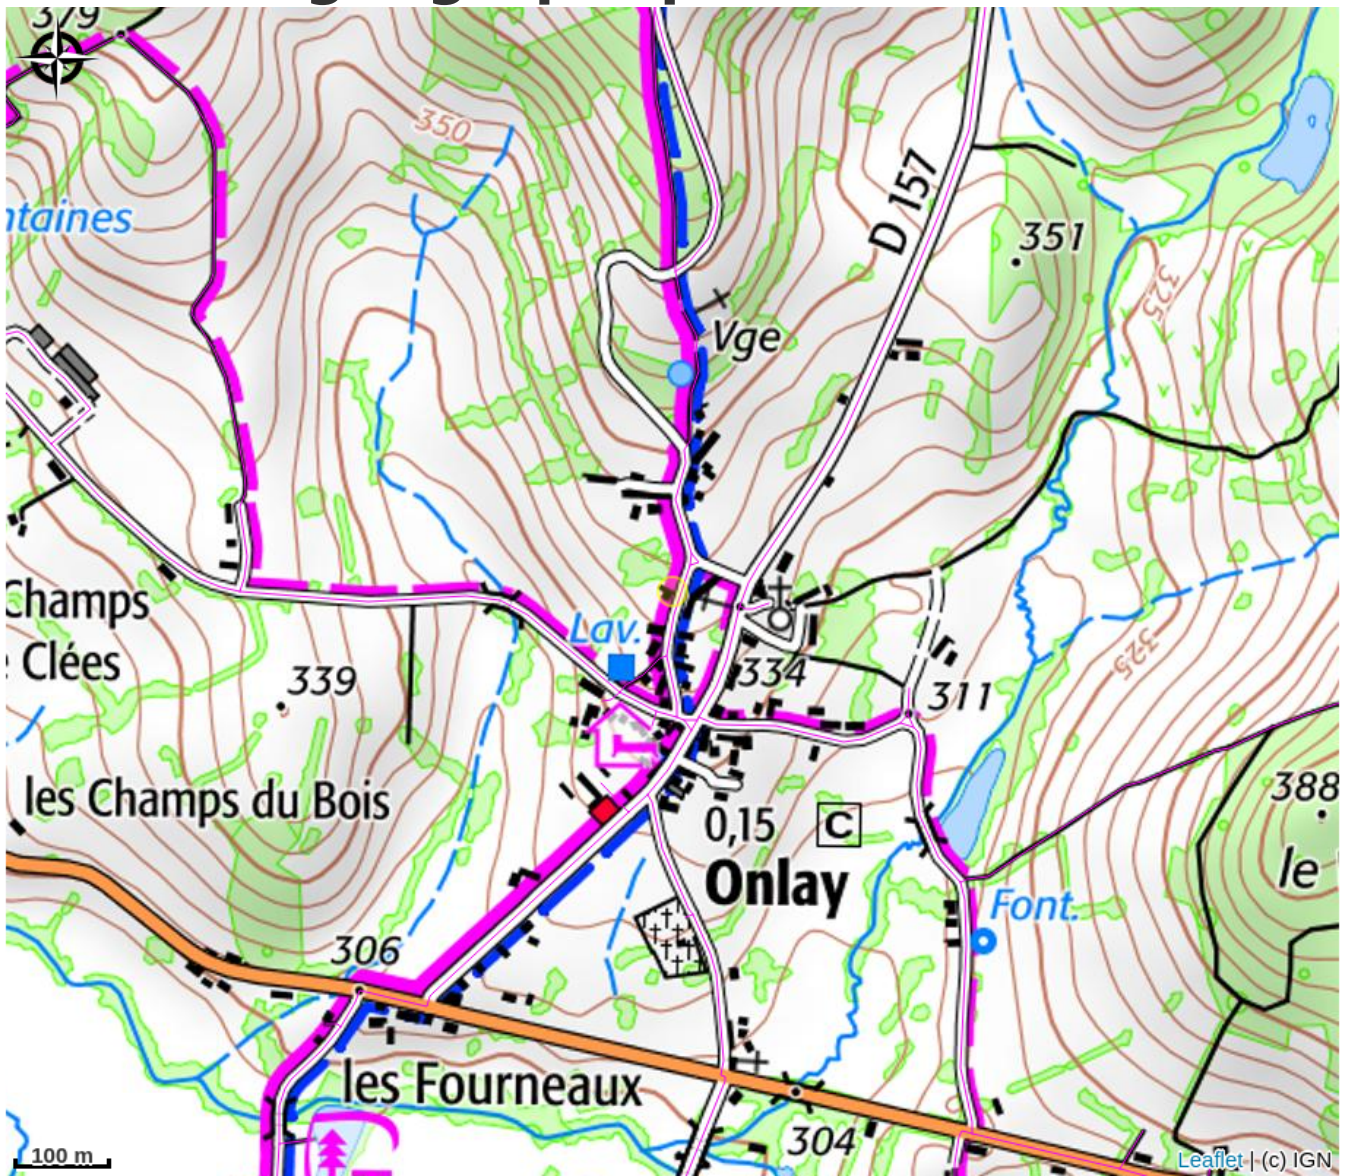

# Description

Maison individuelle dans une petite commune morvandelle avec un jardin en partie clos, tonnelle, verger. En rez-de chaussée surélevé, pièce à vivre avec salon ayant un canapé convertible pour 2 personnes, télé et poêle à bois, cuisine équipée, 2 chambres dont 1 avec 1 lit 160x200 et accès direct sur une petite terrasse, et l'autre avec 2 lits 90x190; une salle d'eau (douche grande dimension) et un wc séparé. Commerces à Moulins-Engilbert (8 kms), restaurant à 100 mètres du gîte, cure thermale (Rhumatologie, Voies respiratoires) à Saint-Honoré-les-Bains (9 kms), <https://www.chainethermale.fr/saint-honore-les-bains>. Le gîte du Verger se situe au coeur du Parc Régional du Morvan. Il est dans une zone très paisible avec de nombreux sites touristiques (Bibracte et le Mont Beuvray, Sources de l'Yonne, Glux-en-Glenne, massif du Haut-Folin). L'endroit est idéal pour les randonneurs, les cyclistes et les motocyclistes, les pêcheurs. Le canal du Nivernais, le lac des Settons, le lac de Pannecièrre séduiront petits et grands. Onlay se situe à proximité des villes suivantes: Autun, Moulins-Engilbert, Château-Chinon, Saint-Honoré-les-Bains, Chatillon-en-Bazois. options et charges: Gîte incluant: linge de lit fourni avec lits faits à l'arrivée, linge de toilette fourni, bois gratuit pour le poêle à bois, ménage inclus. Electricité en supplément (au-delà de 8 kwh / jour) selon relevé de compteur à l'arrivée et au départ.

# Situation géographique