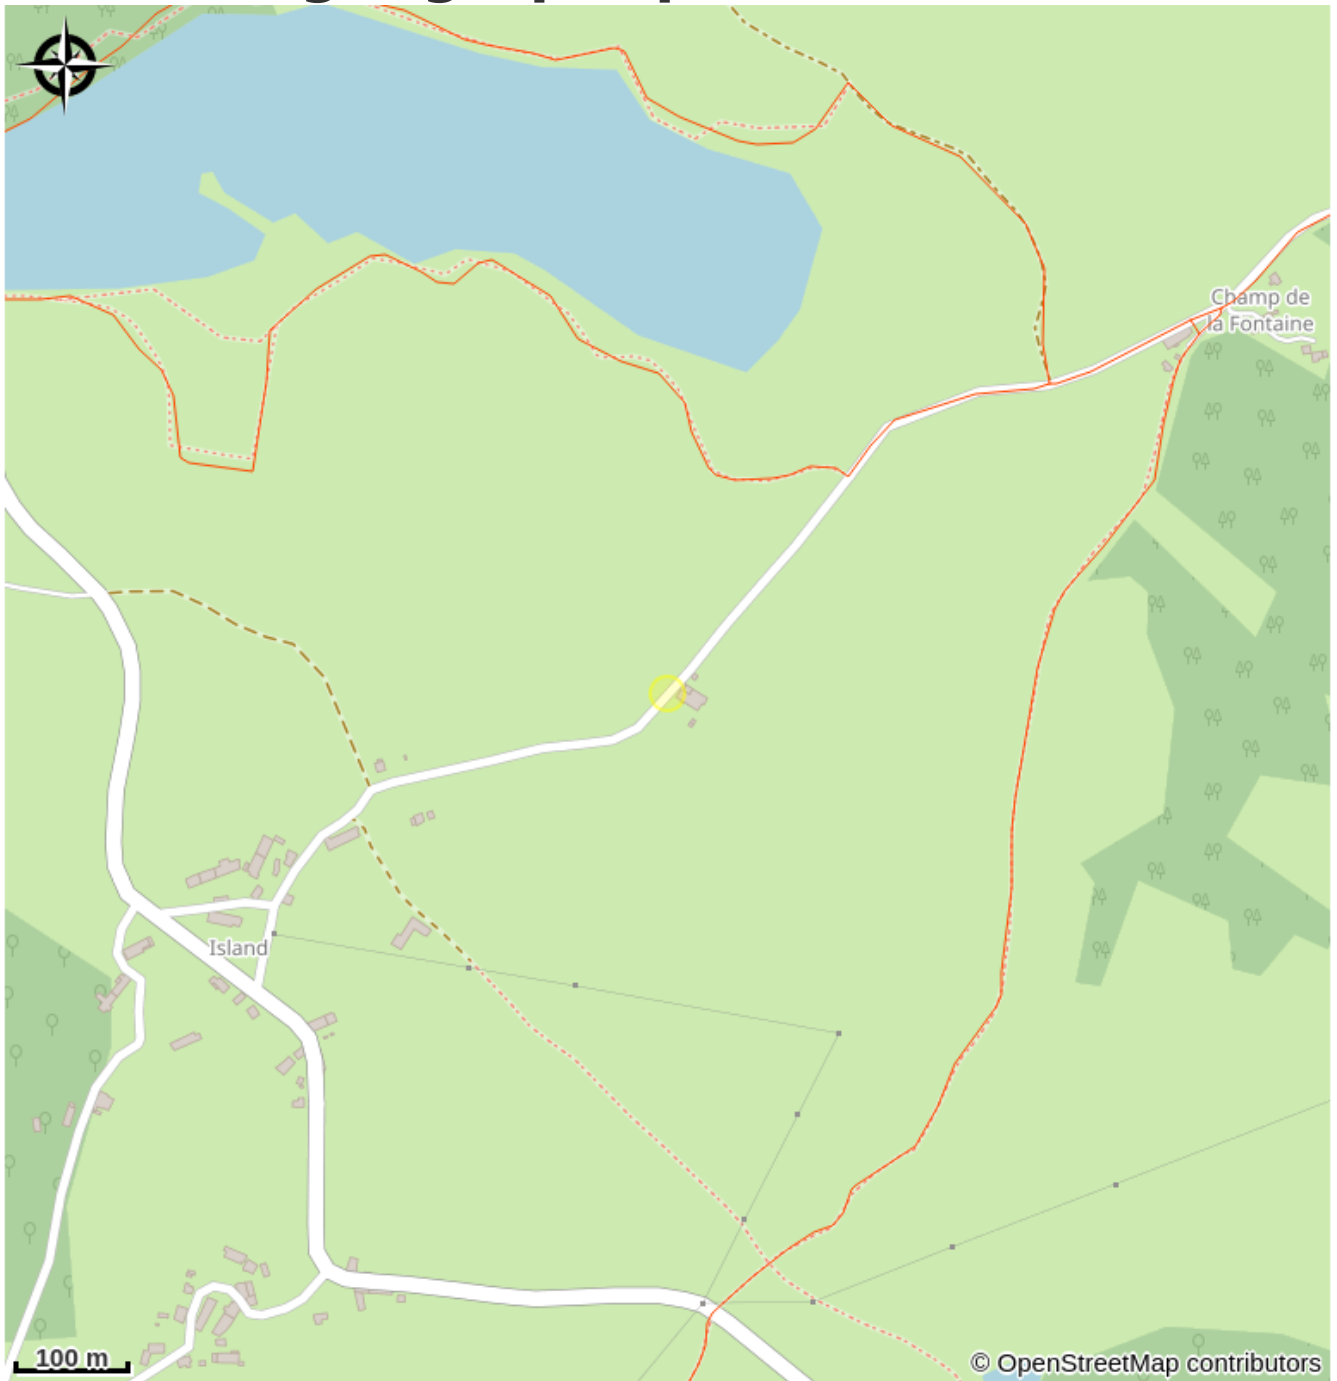

A l'Orée du Lac

CC du Pays Arnay Liernais

Infos pratiques

Catégorie : Hébergement

Type d'usage : Gîte

Situation géographique

Toutes les infos pratiques

Contact