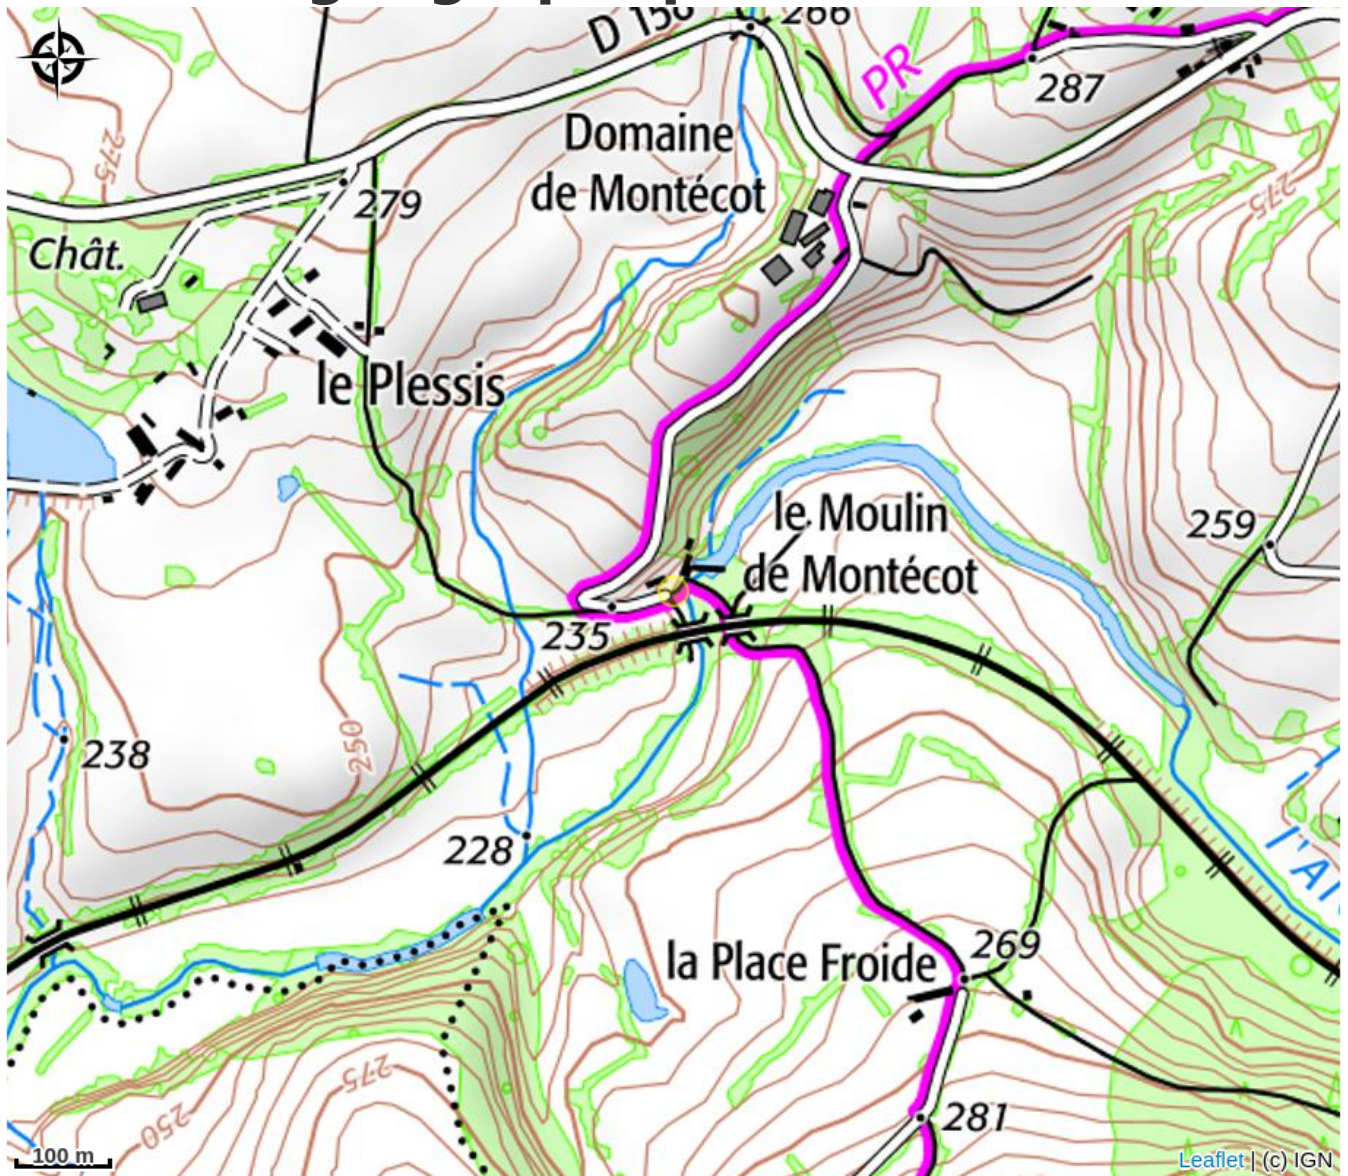

Situation géographique