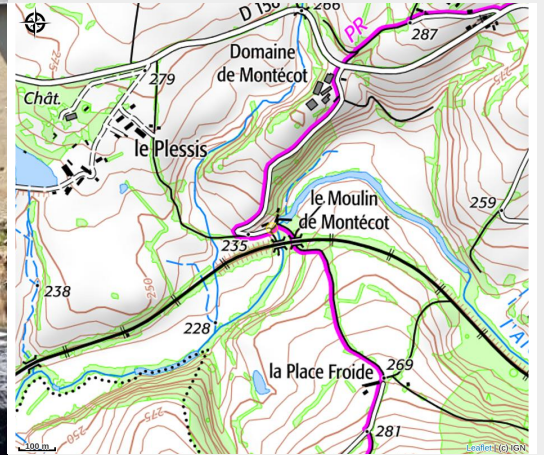

Le Moulin de Montécot

CC Bazois Loire Morvan

Crédit photo : Photo_1_1 (Gîtes de France)

Infos pratiques

Catégorie : Hébergement

Type d'usage : Gîte

Description

Ce gîte est aménagé dans un ancien moulin à eau dont l'aspect authentique a été préservé. Entrée au rez-de-chaussée, local de 50 m². A l'étage: cuisine ouverte sur séjour, salon (télévision, internet). Au 2ème étage: 2 chambres comprenant chacune 1 lit 140 cm et 1 lit 90cm, salle d'eau, WC séparé. Wifi. Table de ping pong en intérieur. Jardin clos de 45 m², salon de jardin. Parking privé. Location de vélos à assistance électrique et location de canoës vous sont proposées sur place. Situé dans le sud du Parc Naturel Régional du Morvan, sur la commune de Sémelay, à 9 km de la station thermale de Saint-Honoré-les-Bains (centre de remise en forme, casino), le Moulin de Montécot bénéficie d'un environnement naturel exceptionnel et offre la possibilité de rayonner vers les principaux sites touristiques du parc et de la région. Les amateurs de randonnées trouveront de nombreuses possibilités à proximité : cyclo, VTT, pédestre et le long de la véloroute voie verte du Canal du Nivernais. A 30 km de Bibracte, parc archéologique gaulois, comprenant un site archéologique et un musée consacré au monde celte A 35 km de Château-Chinon, capitale du Morvan, où se trouvent un musée du costume et le musée du septennat. A 37 km d'Autun, ville gallo-romaine. Charges et options (non réservable en ligne - à réserver auprès du propriétaire directement): Chauffage poêle granulés, 1 sac (15kg) de granulés de bois : 7€ Chauffage électrique d'appoint facturé selon consommation (au-delà 8kWh/jour) Location linge de cuisine : 1€ Location draps lit 1 personne: 7,50€ / draps lit 2 personne : 15€ Location linge de toilette : 6€ Ménage fin de séjour à la demande : 60€ Sur place, location de vélos à assistance électrique et de canoës. Plus de renseignements, nous contacter.