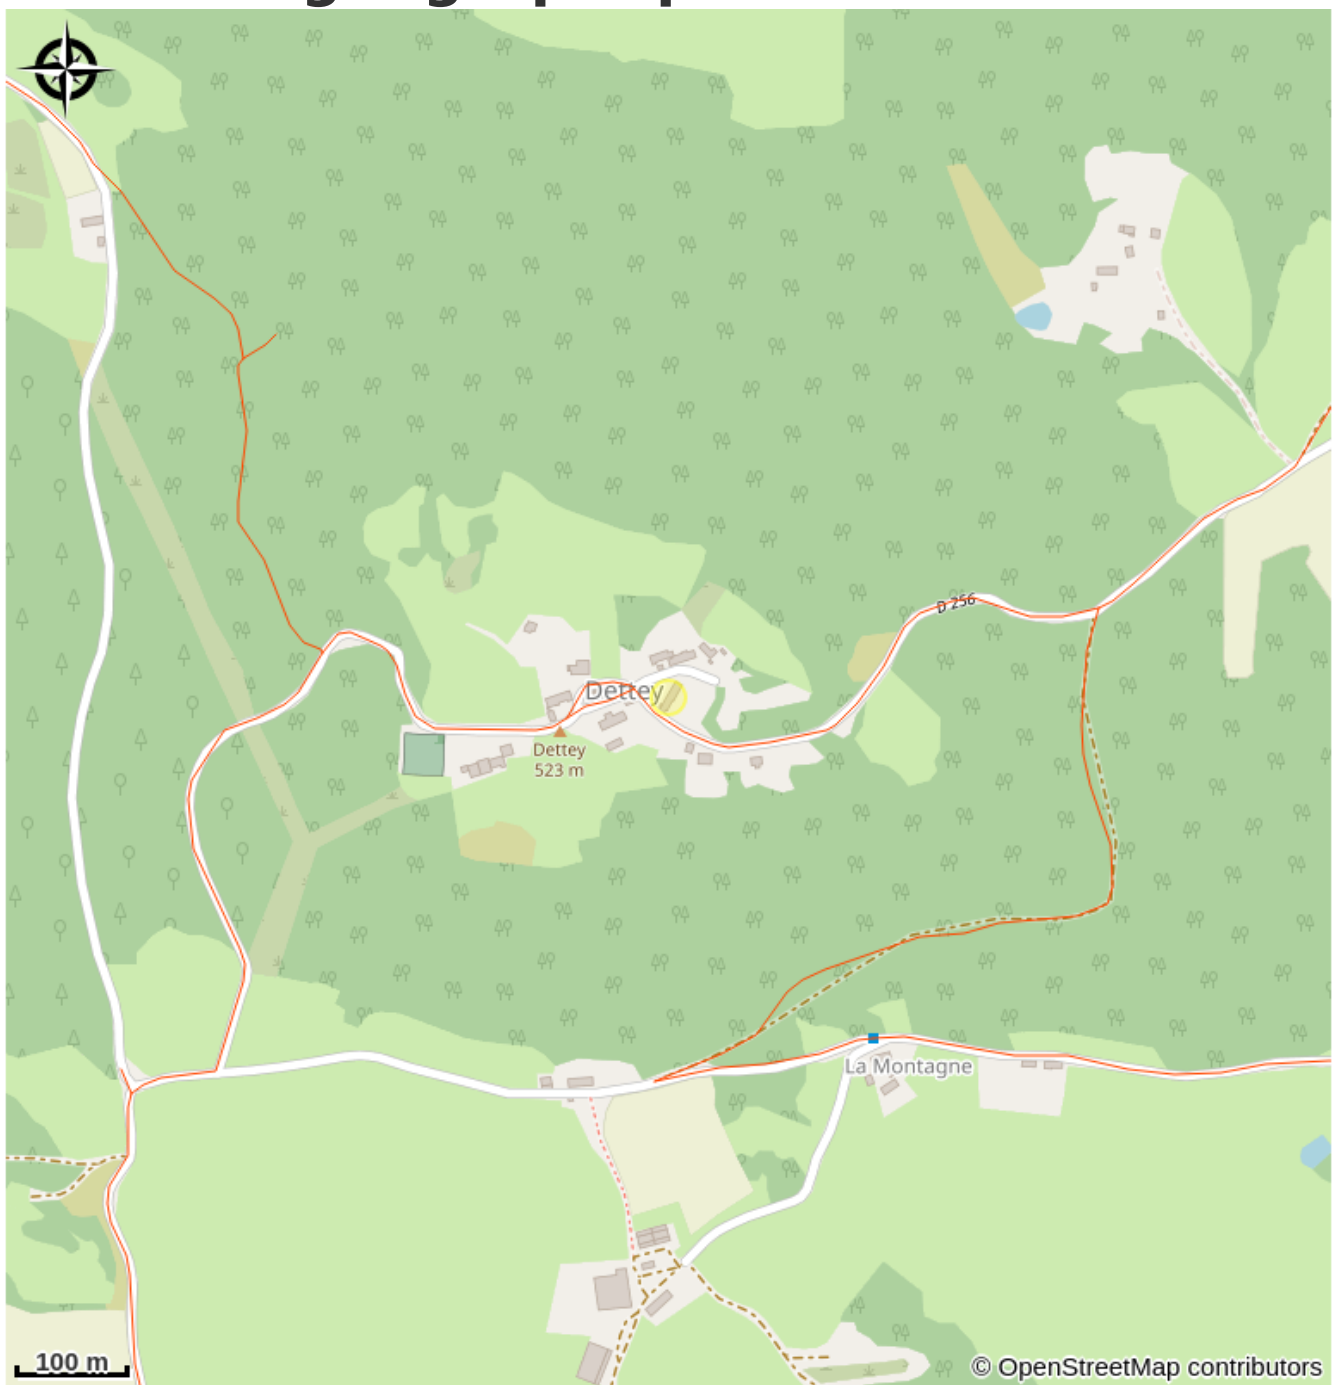

# Description

Cet endroit est un paradis pour les amoureux de la nature et les randonneurs. Ce chalet se situe dans un petit village rural en France, avec vue panoramique sur le Morvan. La maison est située sur un terrain de 3000 m<sup>2</sup> et est entourée de bois et de collines. Depuis le jardin vous avez accès à la forêt !

# Situation géographique