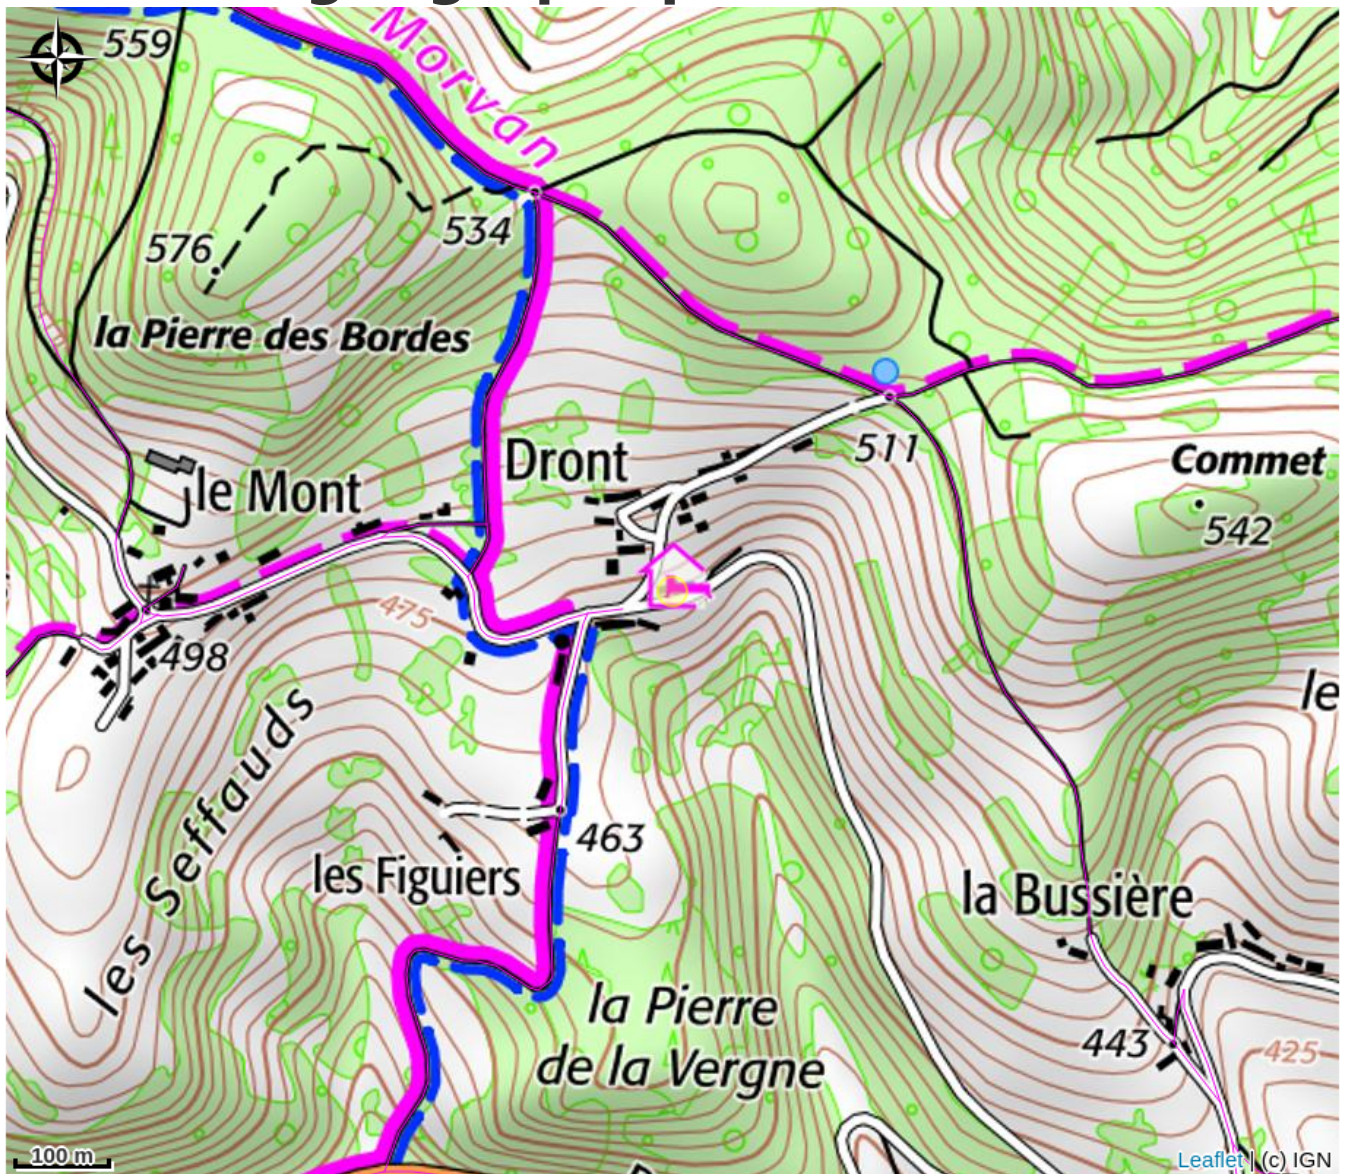

Situation géographique