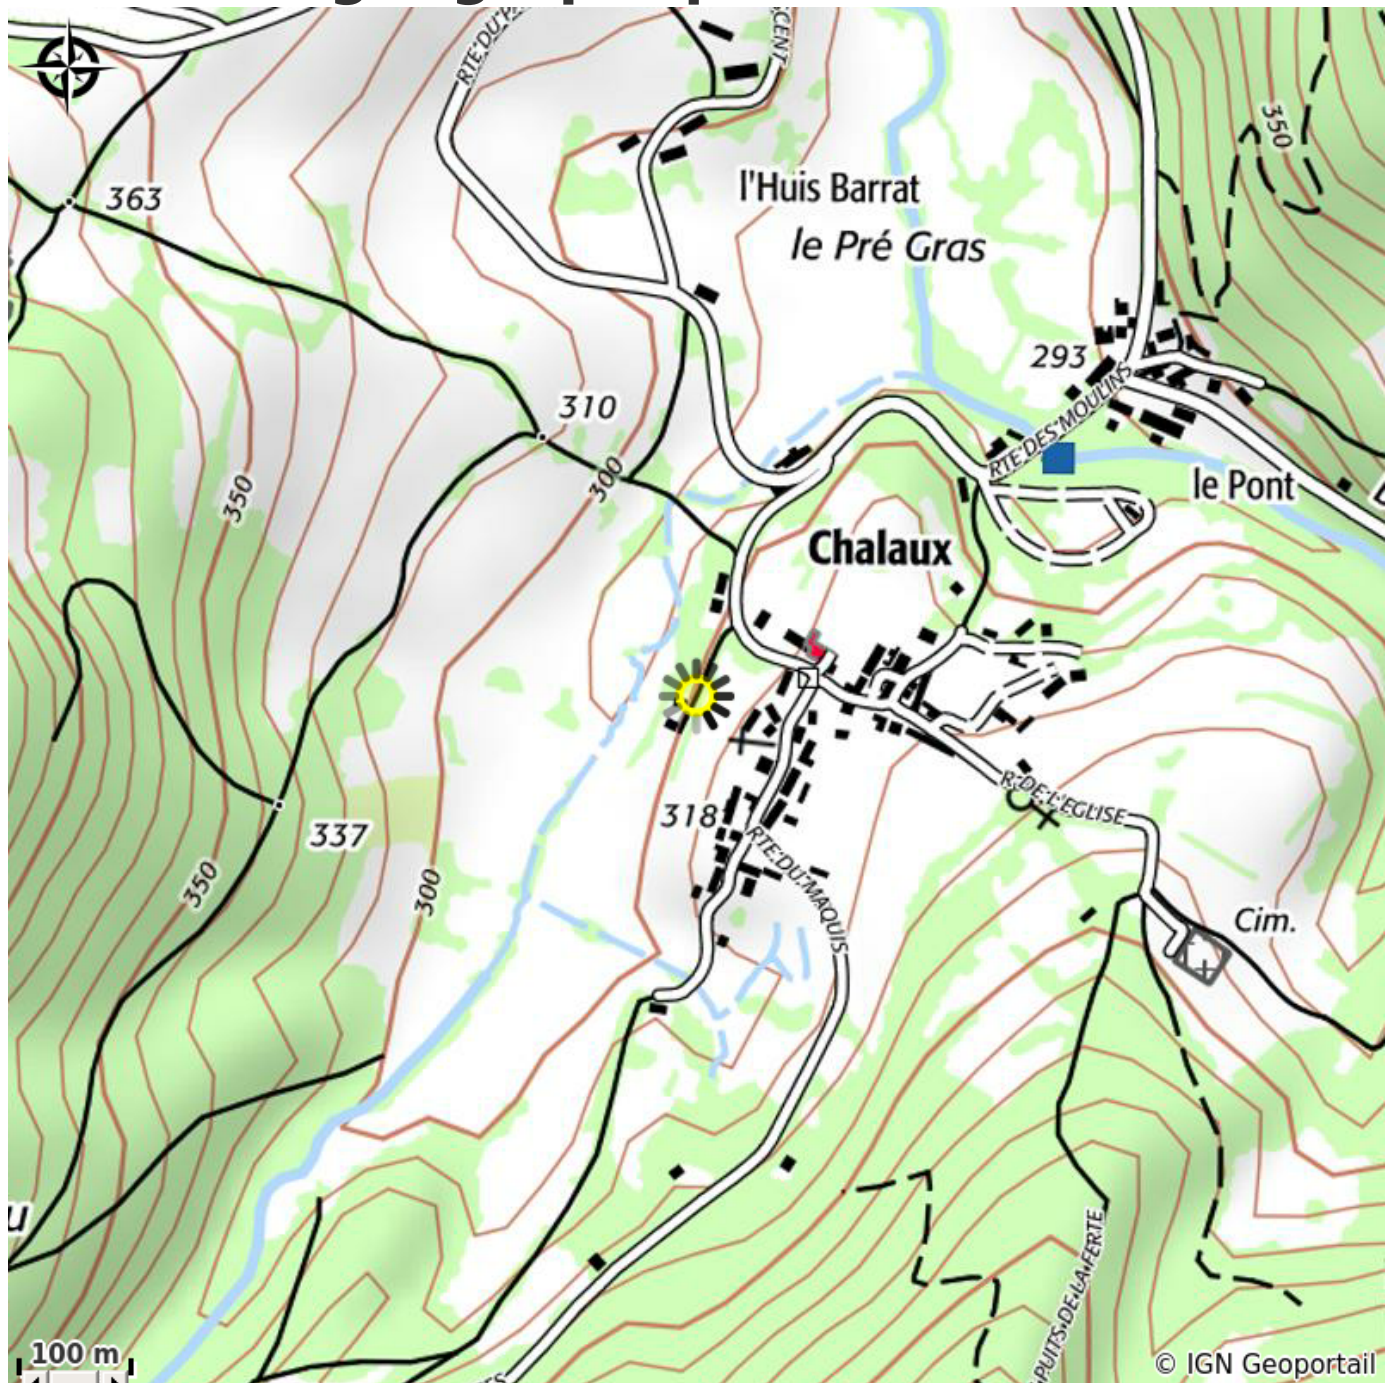

Situation géographique