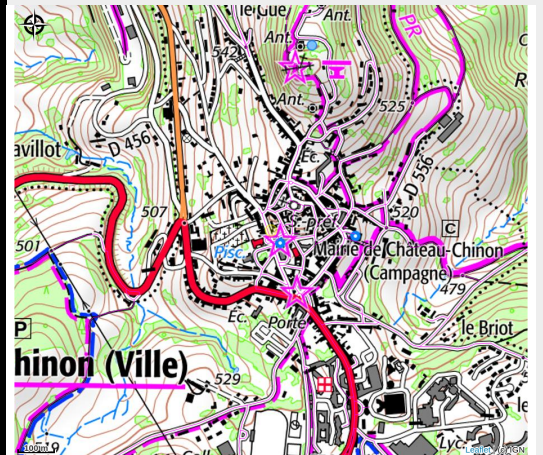

La Halte Verte

CC Morvan Sommets et Grands Lacs

No photo

Infos pratiques

Catégorie : Hébergement

Type d'usage : Gîte

Situation géographique

Toutes les infos pratiques