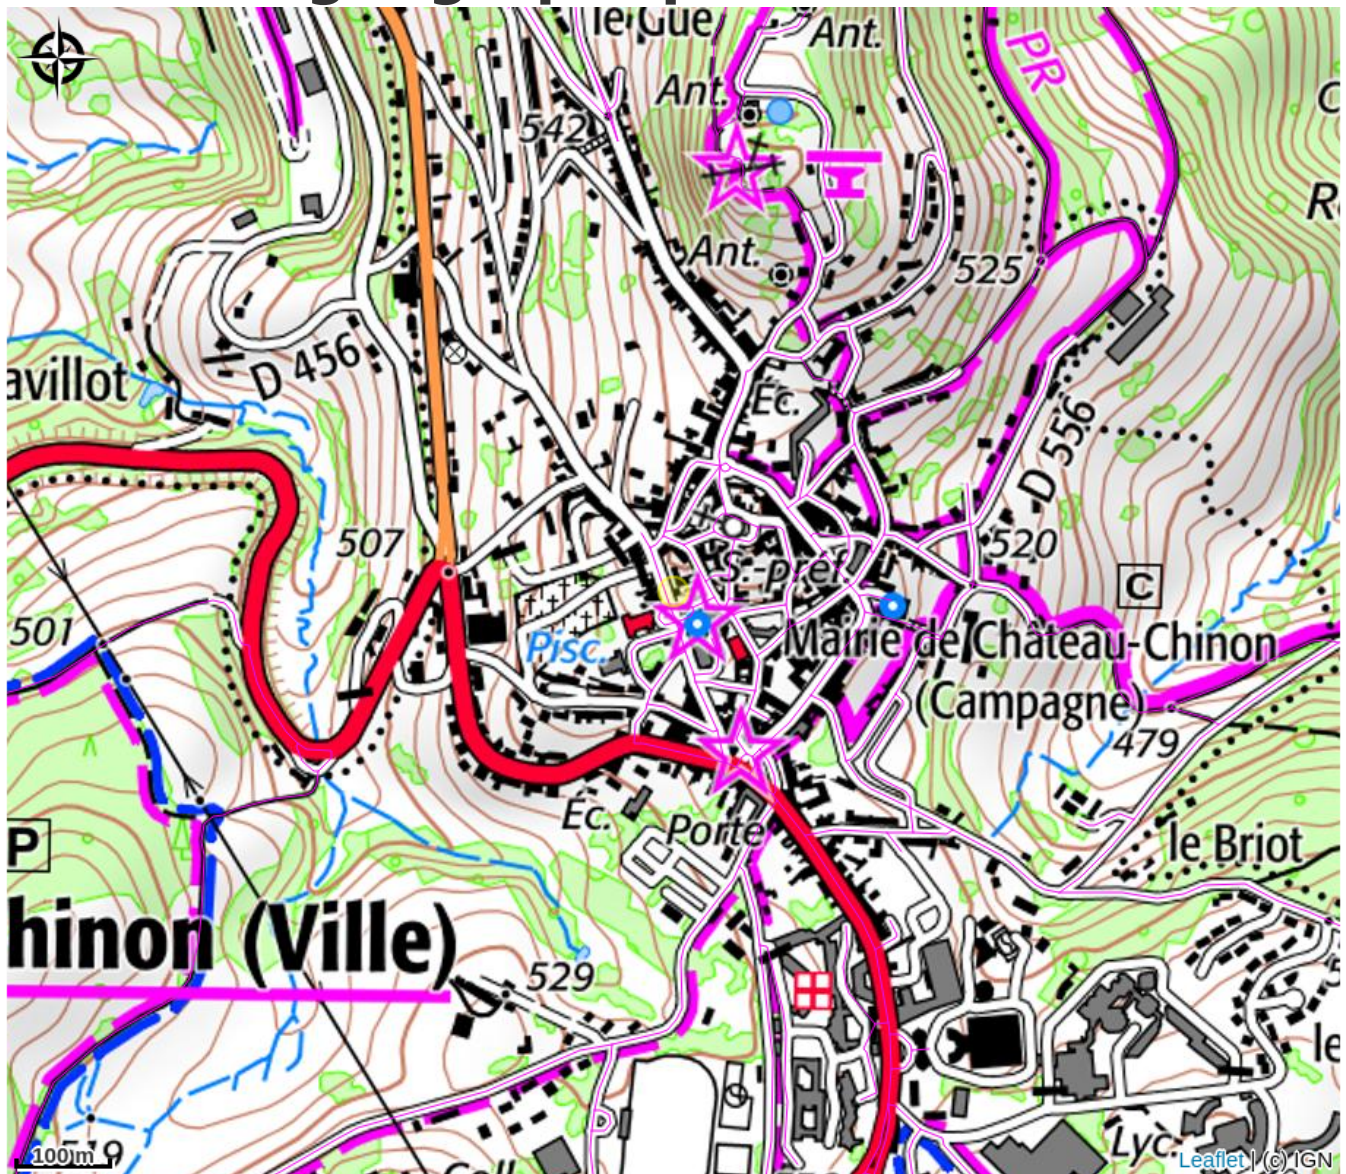

La Halte Verte

CC Morvan Sommets et Grands Lacs

No photo

Infos pratiques

Catégorie : Hébergement

Type d'usage : Gîte

Situation géographique

Toutes les infos pratiques