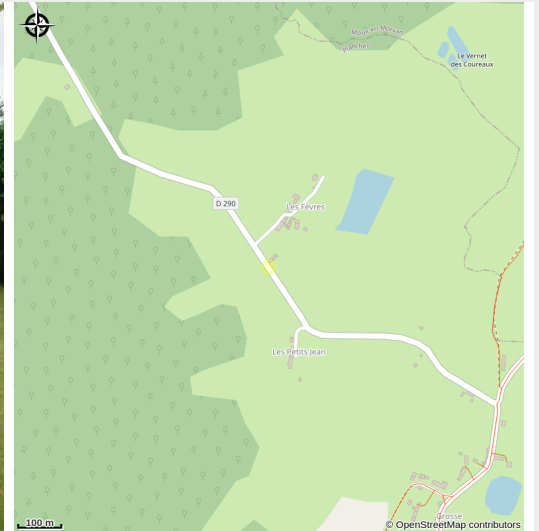

# Le châtaignier

CC Morvan Sommets et Grands Lacs

Crédit photo : Le châtaignier (Le châtaignier)

# Description

Notre ferme morvandelle est située au coeur du Haut-Morvan à 600 mètres d'altitude, en pleine nature. A 2km seulement du lac des Settons et à 15 km du lac de Pannecière. Balades en forêt, randonnées à vélo ou en VTT. Repos et relaxation ! Nous vous offrons 2 chambres d'hôtes agrémentées d'un jardin de 10 500m<sup>2</sup> et d'une terrasse bien exposée. Le boulanger passe à la ferme chaque mercredi, vendredi et dimanche. Il y a plusieurs restaurants à proximité. Supérette, boucherie et boulangerie à Planchez (5km), supermarchés à Château-Chinon (20 km).

# Situation géographique