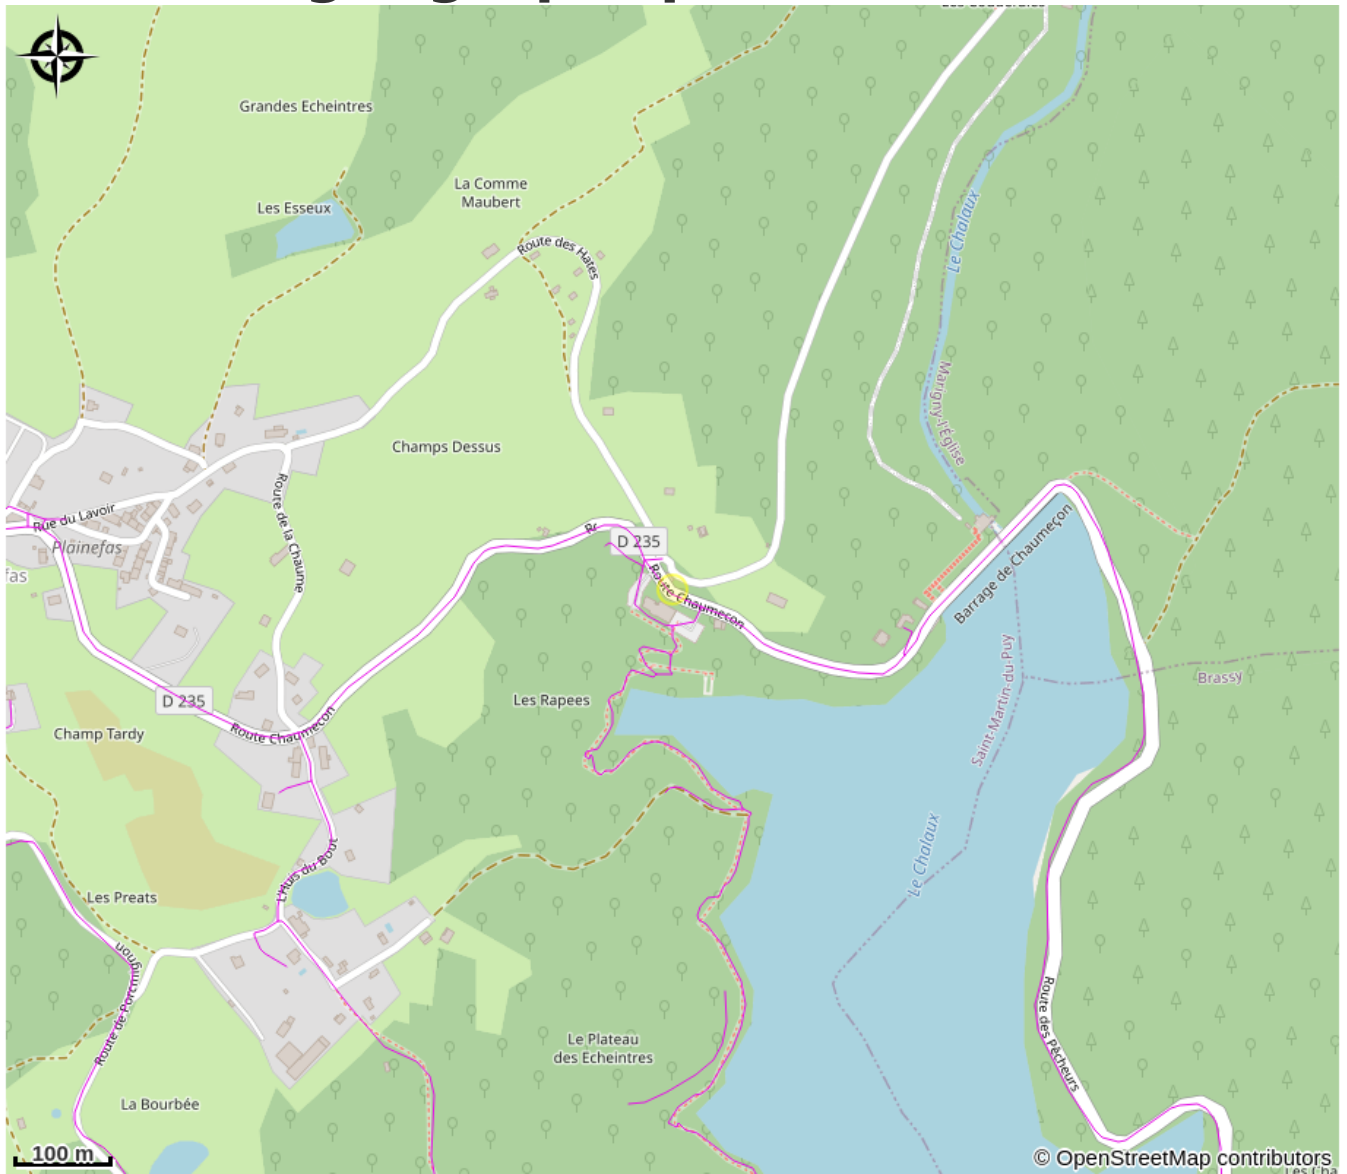

# Description

Magnifique chalet à 50 mètres du lac de Chaumeçon, au départ de la rivière le Chalaux et des chemins de randonnées ! Ce lieu atypique, fait avec maour, vous dépaysera le temps de votre séjour. Tout équipé, vous pourrez profiter de son confort intérieur, de son patio et de sa grande terrasse extérieure. Idéal pour se déconnecter dans un cadre bucolique et sauvage vous adorerez cette sensation de liberté et de sérénité qu'il s'en dégage et qui laissera chez vous un souvenir inoubliable.

# Situation géographique