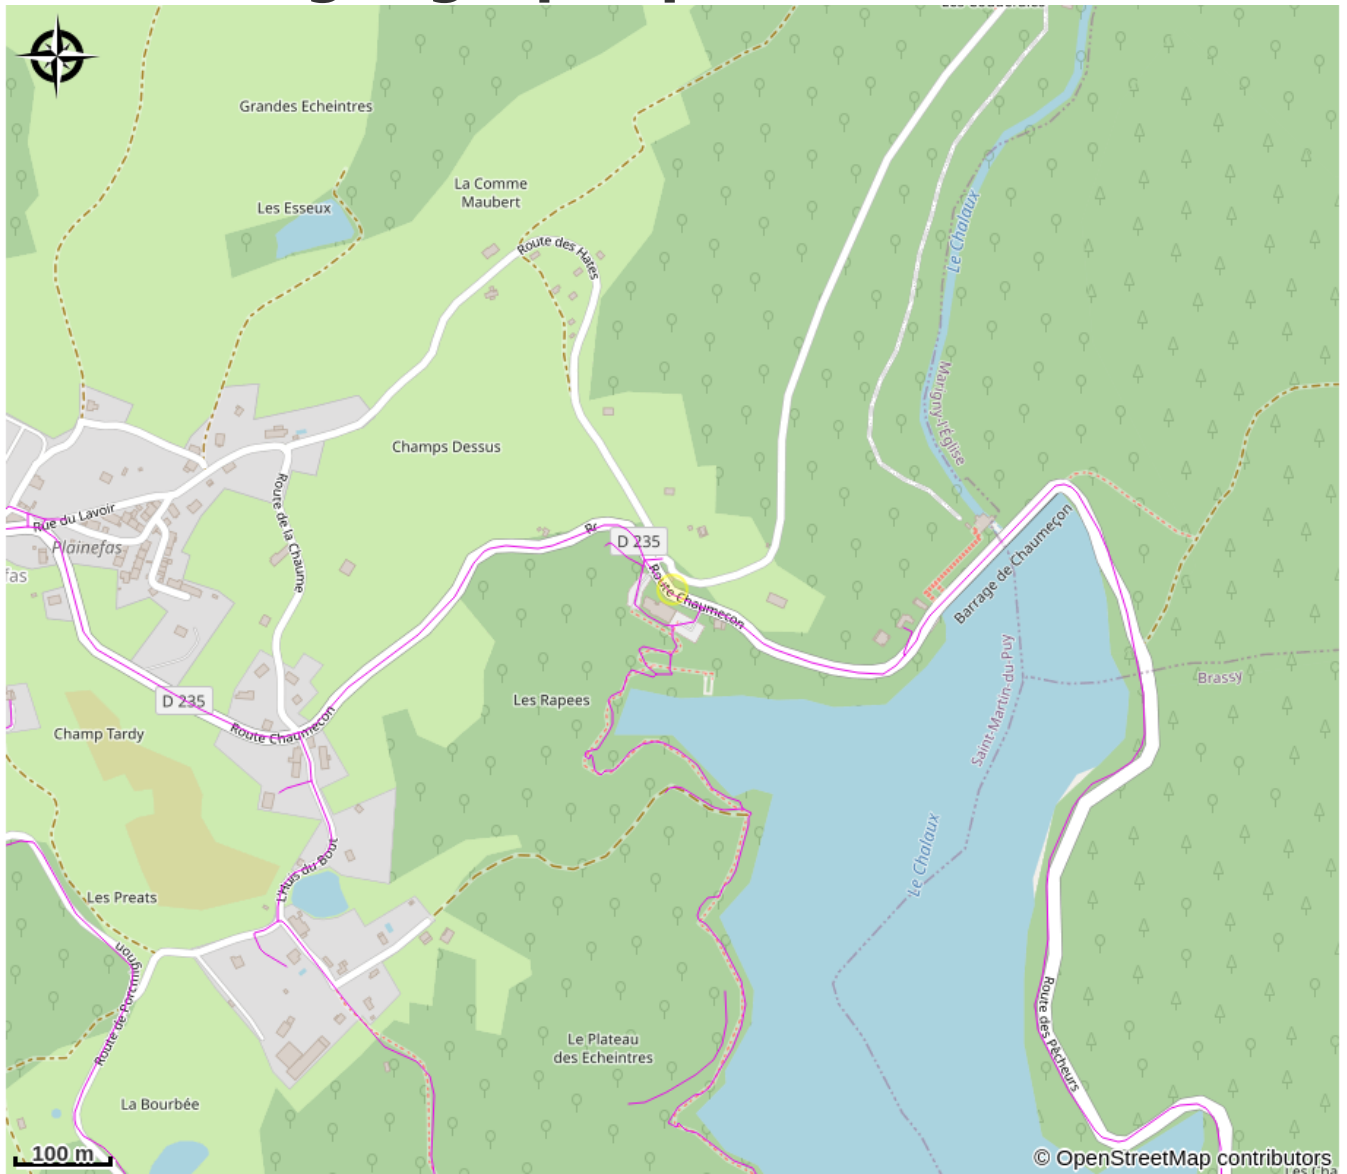

Situation géographique