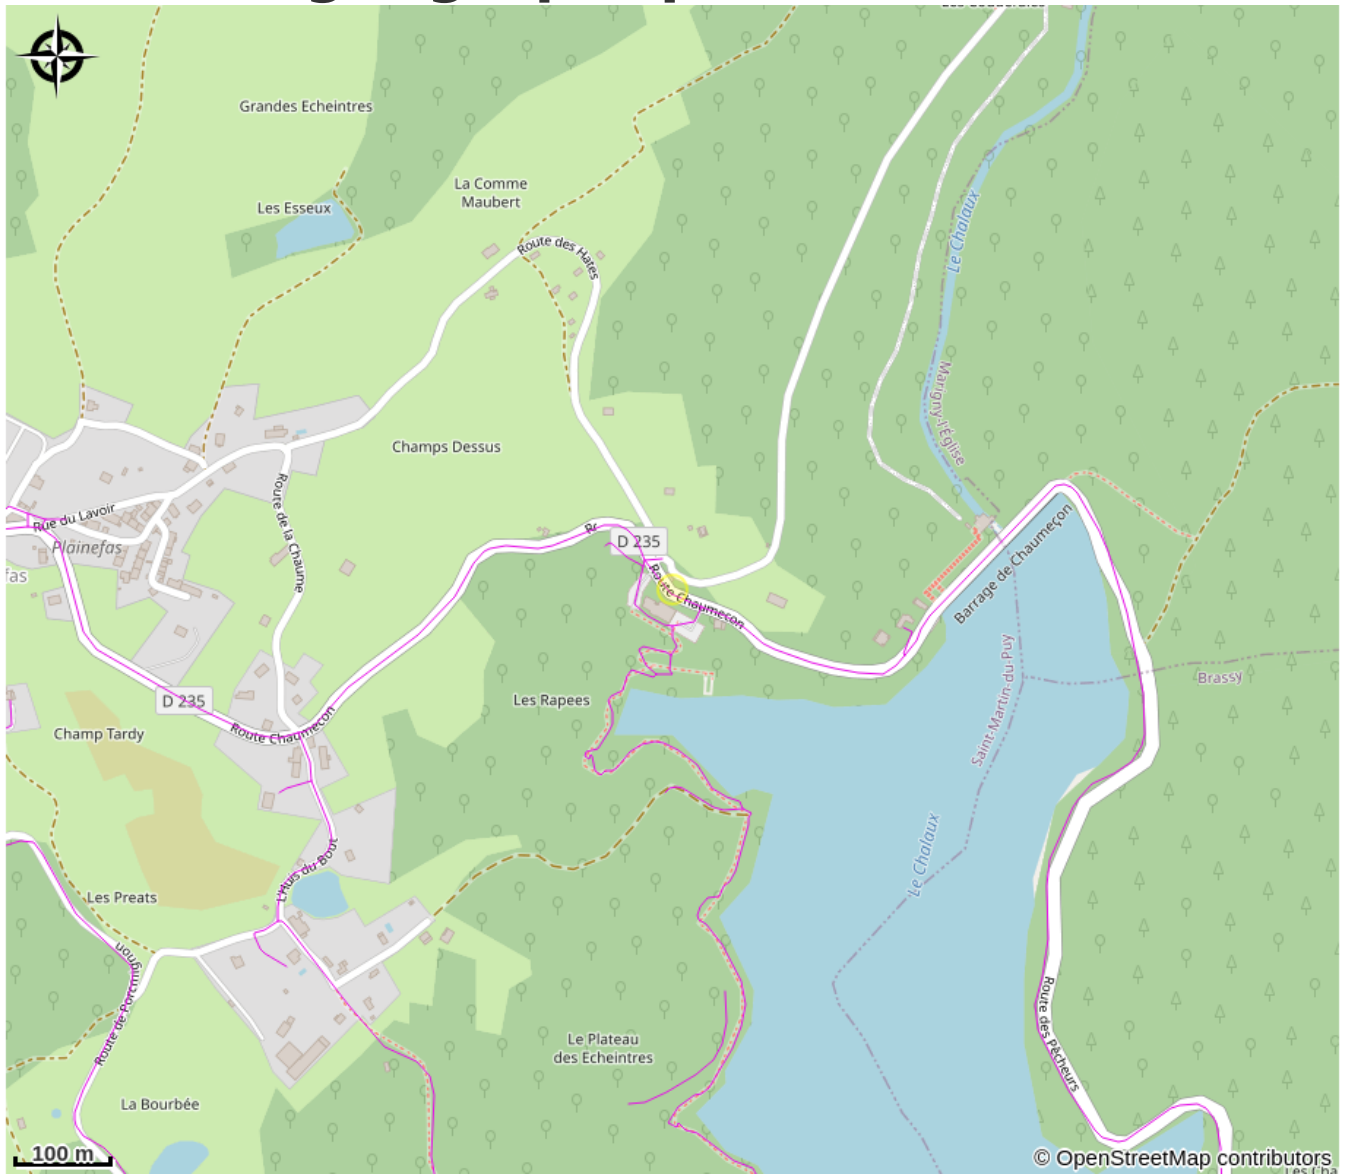

# Description

Magnifique chalet à 50 mètres du lac de Chaumeçon, au départ de la rivière le Chalaux et des chemins de randonnées ! Ce lieu atypique, fait avec maour, vous dépaysera le temps de votre séjour. Tout équipé, vous pourrez profiter de son confort intérieur, de son patio et de sa grande terrasse extérieure. Idéal pour se déconnecter dans un cadre bucolique et sauvage vous adorerez cette sensation de liberté et de sérénité qu'il s'en dégage et qui laissera chez vous un souvenir inoubliable.

# Situation géographique