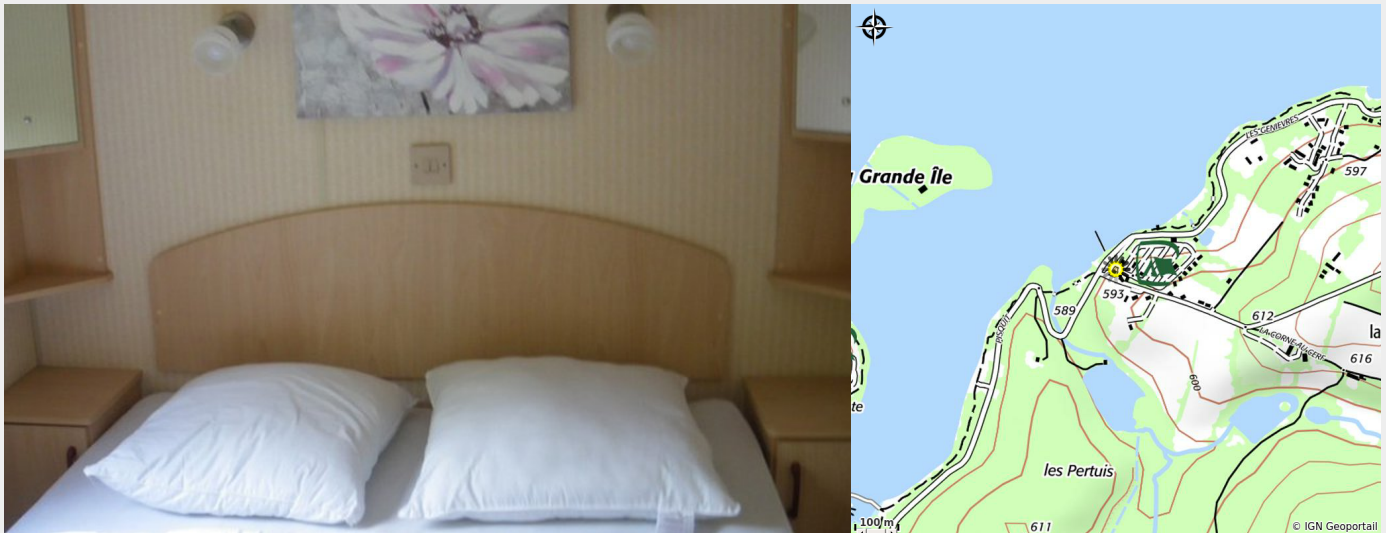

Mobil Home "Clair de Lune"

CC Morvan Sommets et Grands Lacs

Crédit photo : Mobil home-Clair de Lune-Cabane verte (©Morvan Bourgogne)

Infos pratiques

Catégorie : Hébergement

Type d'usage : Chalet

Description

Vous êtes en front de lac pour admirer les clairs de lune et leurs reflets sur l'eau ! Superbe mobile-home, très soigné, bardé de bois. Deux chambres de part et d'autre d'un magnifique séjour donnant sur une grande terrasse en bois avec salon de jardin. Idéal pour une famille jusque 3 enfants (-12 ans), ou pour un couple, et pour tous les amoureux du Lac des Settons. Vous êtes au calme, au cœur du Parc régional du Morvan. Situé à quelques mètres du Lac des Settons (baignade, pêche, activités nautiques, randonnées, ...) le domaine résidentiel privé « La Cabane Verte avec ses allées arborées vous propose ses espaces de jeux (boulodrome, ping-pong, jeux enfants, ...), son nouveau Bistrot et boutique de produits du terroir, ludo-bibliothèque, location VTT/canoës, activités en saison, etc.. Garantie « 100% Propreté»: séjour en toute sécurité pour votre santé ! Vous pouvez compter sur une parfaite sécurité sanitaire. L'équipe du Domaine garanti le meilleur entretien des résidences, des infrastructures et du domaine. Le ménage (avec désinfection) est obligatoirement assuré par nos soins de manière professionnelle. Le linge de maison est traité par une blanchisserie traditionnelle et livré sous sac plastique. Un accès sans contact est possible si vous le souhaitez. Vous disposez de votre résidence et de votre jardin personnel. Par ailleurs, vous êtes en pleine nature : peu de gens et des paysages à l'infini! Que demandez de plus ? En profiter !