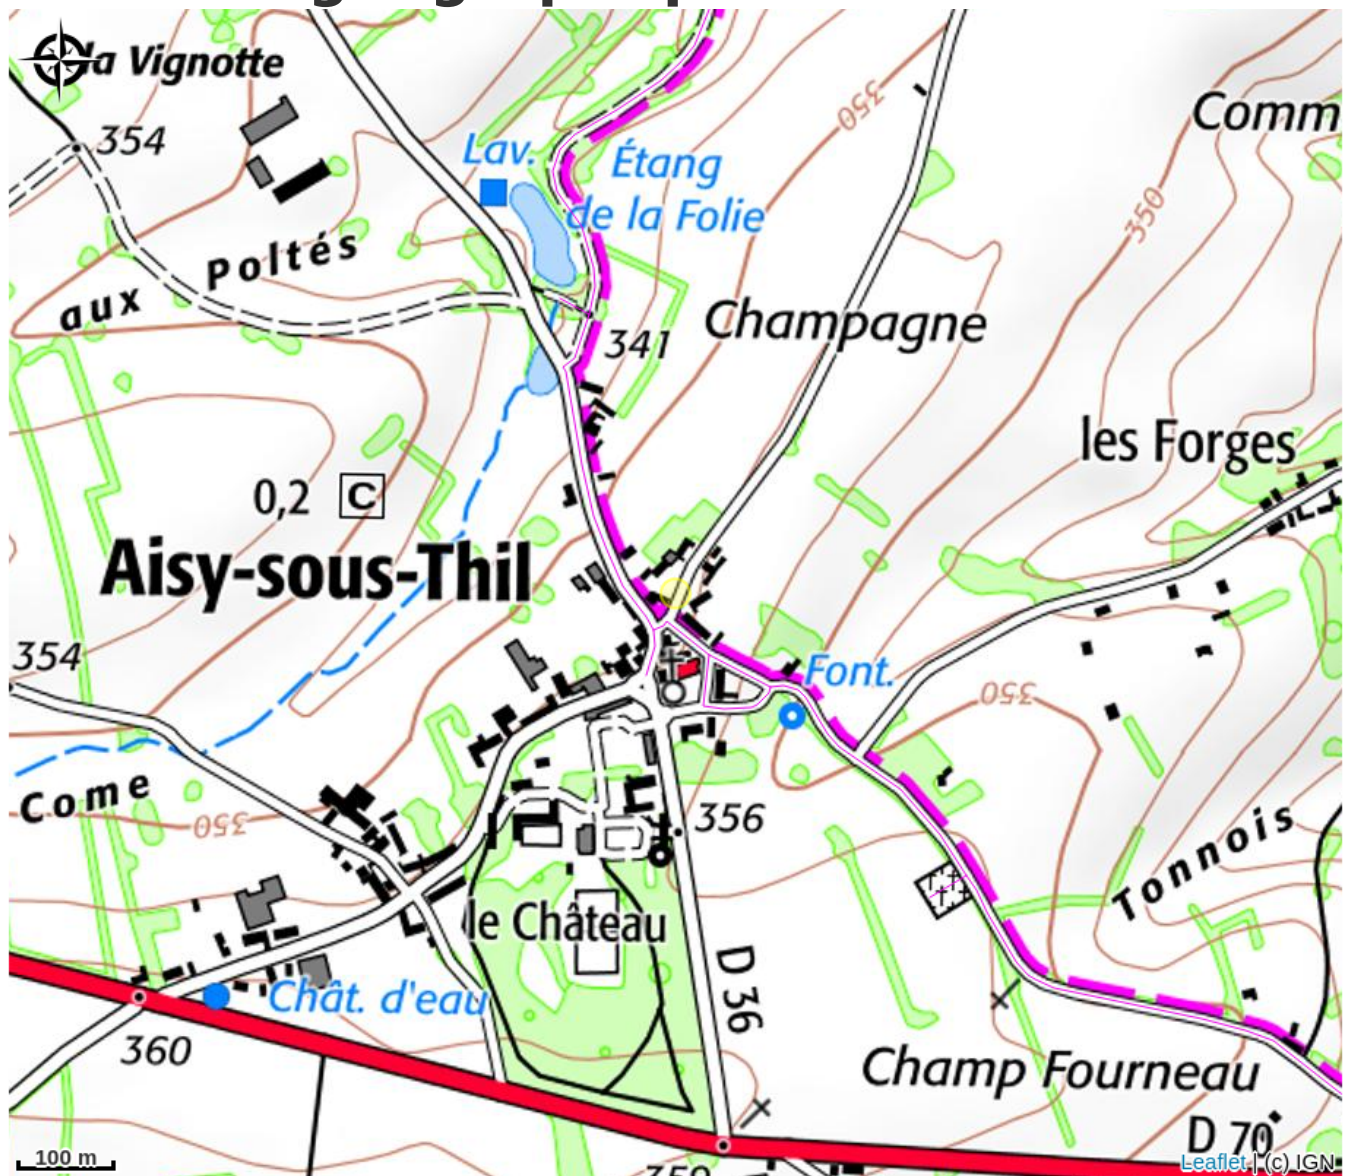

Situation géographique