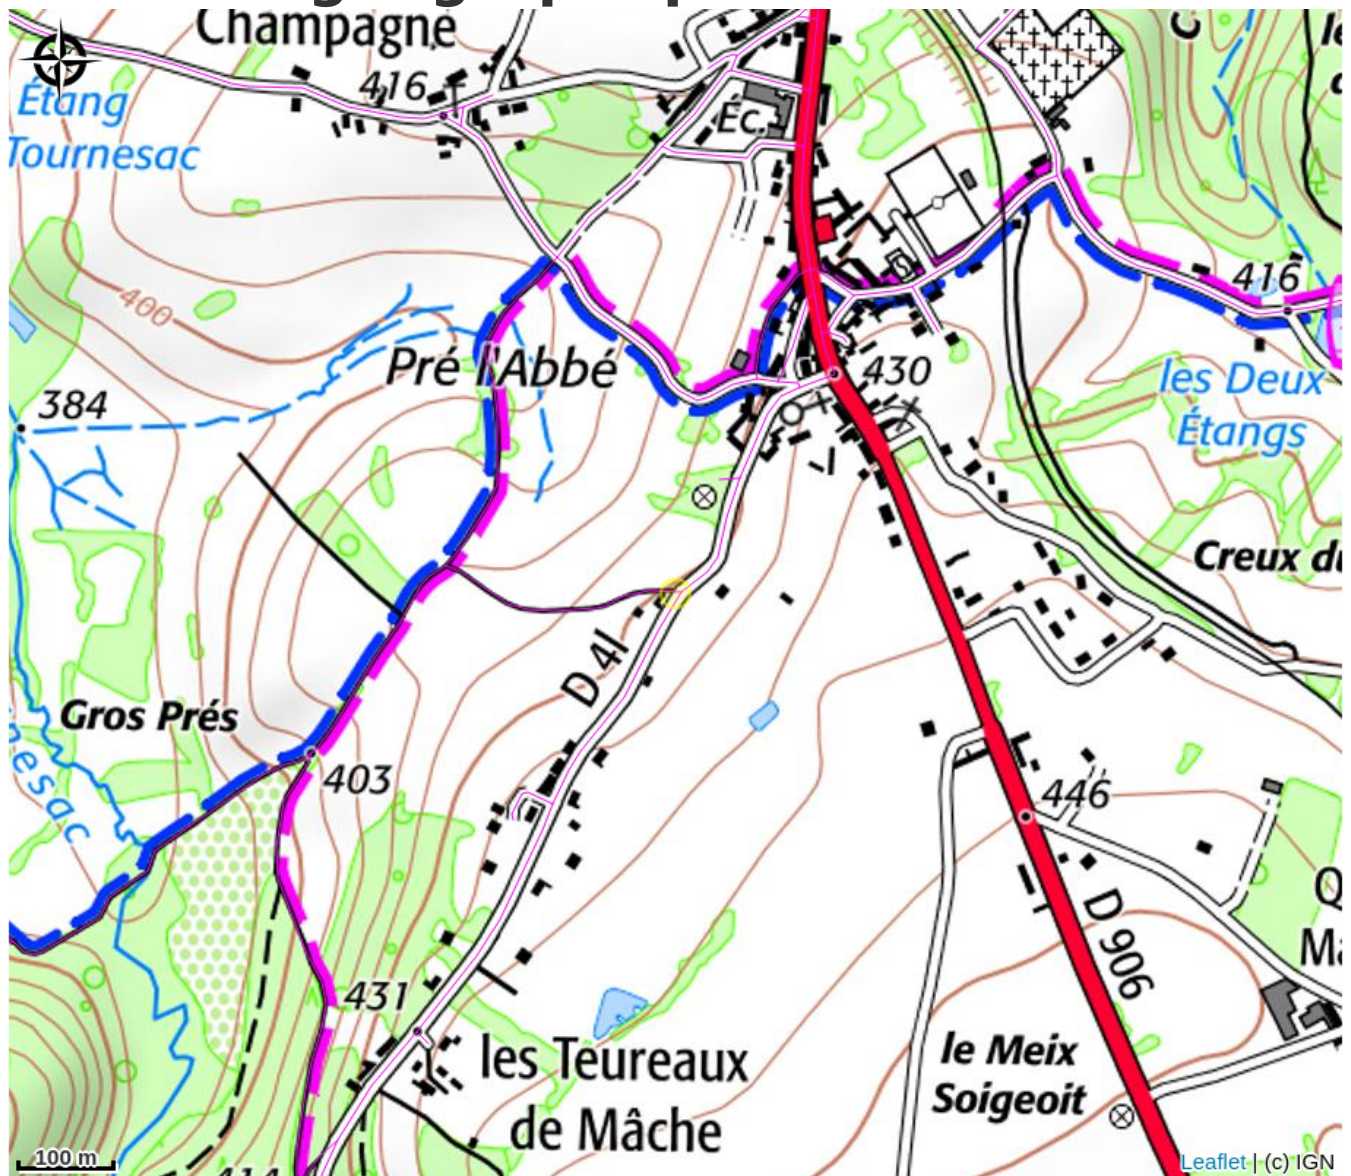

# Gîte de la Roche

CC de Saulieu

Crédit photo : chambre1 (Emilie Cortot)

# Description

Maison indépendante située dans le parc naturel du Morvan. Se situe au calme , avec quelques commerces à quelques mètres : Boucherie, boulangerie, Supérette Fleuriste et cabinet médical. A proximité de nombreux lacs aménagés afin de faire de belles randonnées. Vous serez à 10 min de Saulieu, 20 min de Semur-en-Auxois et sa cité Médiévale, 35 min du parc animalier de l'Auxois, 40min de Vézelay, 1h de Dijon ( cité internationale de la gastronomie) , 10 min d'un parc d'aventure (mini golf, accrobranche et laser game ) Centre de plongée à 2 km et de nombreux chemins de randonnée pour découvrir la nature.....

# Situation géographique