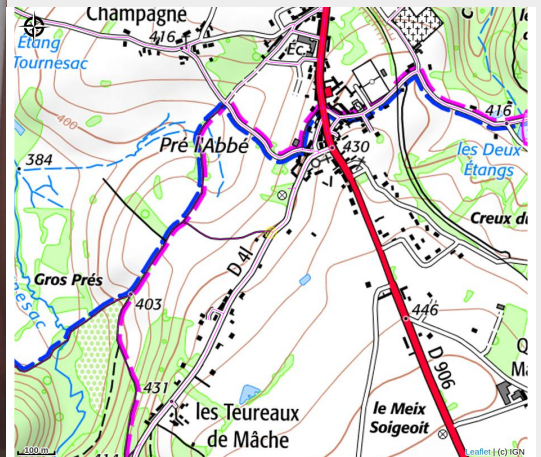

# Gîte de la Roche

CC de Saulieu

Crédit photo : chambre1 (Emilie Cortot)

# Description

Maison indépendante située dans le parc naturel du Morvan. Se situe au calme , avec quelques commerces à quelques mètres : Boucherie, boulangerie, Supérette Fleuriste et cabinet médical. A proximité de nombreux lacs aménagés afin de faire de belles randonnées. Vous serez à 10 min de Saulieu, 20 min de Semur-en-Auxois et sa cité Médiévale, 35 min du parc animalier de l'Auxois, 40min de Vézelay, 1h de Dijon ( cité internationale de la gastronomie) , 10 min d'un parc d'aventure (mini golf, accrobranche et laser game ) Centre de plongée à 2 km et de nombreux chemins de randonnée pour découvrir la nature.....

# Situation géographique