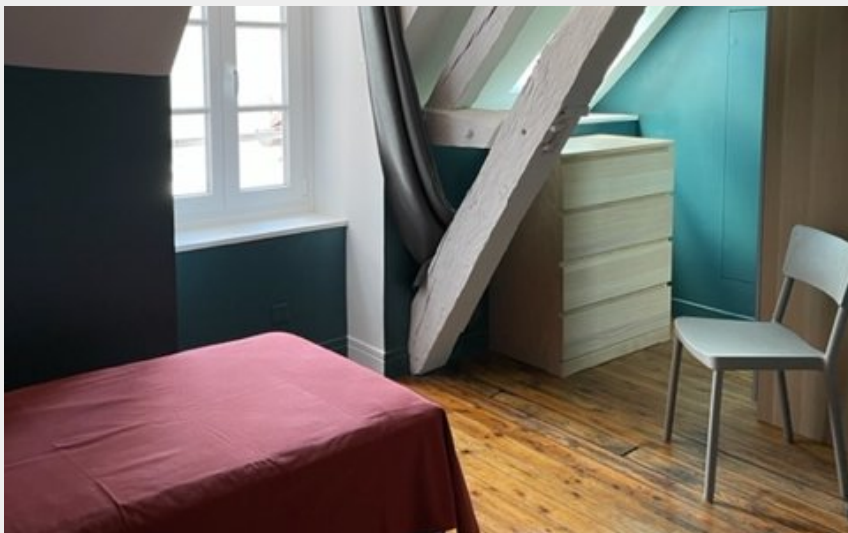

Lieu Divin - appartement

CC du Grand Autunois Morvan

Crédit photo : Chambre 1 (Philippe Fenaux)

Infos pratiques

Catégorie : Hébergement

Type d'usage : Gîte

Description

Pour vos séjours en famille ou entre amis, nous vous proposons un appartement de vacances avec climatisation réversible, composé d'un palier desservant deux chambres et une pièce à vivre. La première chambre est dotée d'un lit queen size, d'un lit d'appoint, d'une armoire et commode, d'une salle de bain avec wc et d'un téléviseur LED. La seconde chambre, placée au sommet d'une tour avec vue imprenable sur le Morvan, possède un lit double avec rangements en tiroirs. La pièce à vivre est dotée d'un canapé lit queen size, d'une télévision LED, d'une salle de bain avec wc ainsi que d'une cuisine aménagée, comprenant plaques à induction, hotte, four traditionnel, four à micro-ondes, réfrigérateur et lave-vaisselle. Elle est équipée de toute la vaisselle nécessaire, d'une cafetière, d'une bouilloire et d'un grille-pain. Hors saison estivale, nous avons la possibilité de séparer cet appartement de vacances en deux parties distinctes : un studio comptant 2 couchages, et une chambre de 2 à 3 couchages.