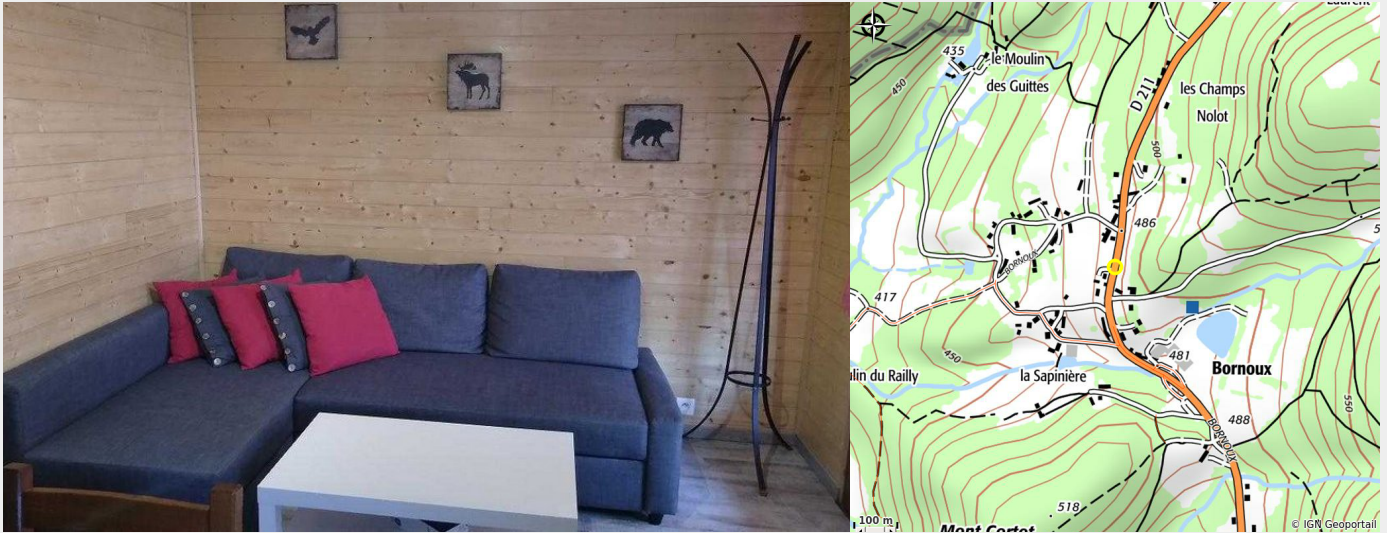

# Le Chalet du Morvan à Bornoux

CC Morvan Sommets et Grands Lacs

Crédit photo : AlinePissotChalet (Aline Pissot)

## Infos pratiques

Catégorie : Hébergement

Type d'usage : Chalet

# Description

Chalet tout confort dans un hameau de Dun-les-Places, au coeur du Parc du Morvan. 3 chambres avec lit double de 140cm, cuisine toute équipée, coin salon avec canapé convertible de 2 pers, salle de bain avec douche, WC, lave linge. Le chalet comprend une grande terrasse avec un grand terrain clôturé (480m<sup>2</sup>). A proximité, quad, randonnées pédestres /équestres /MTT, pêche sur la Cure, canoë, rafting...