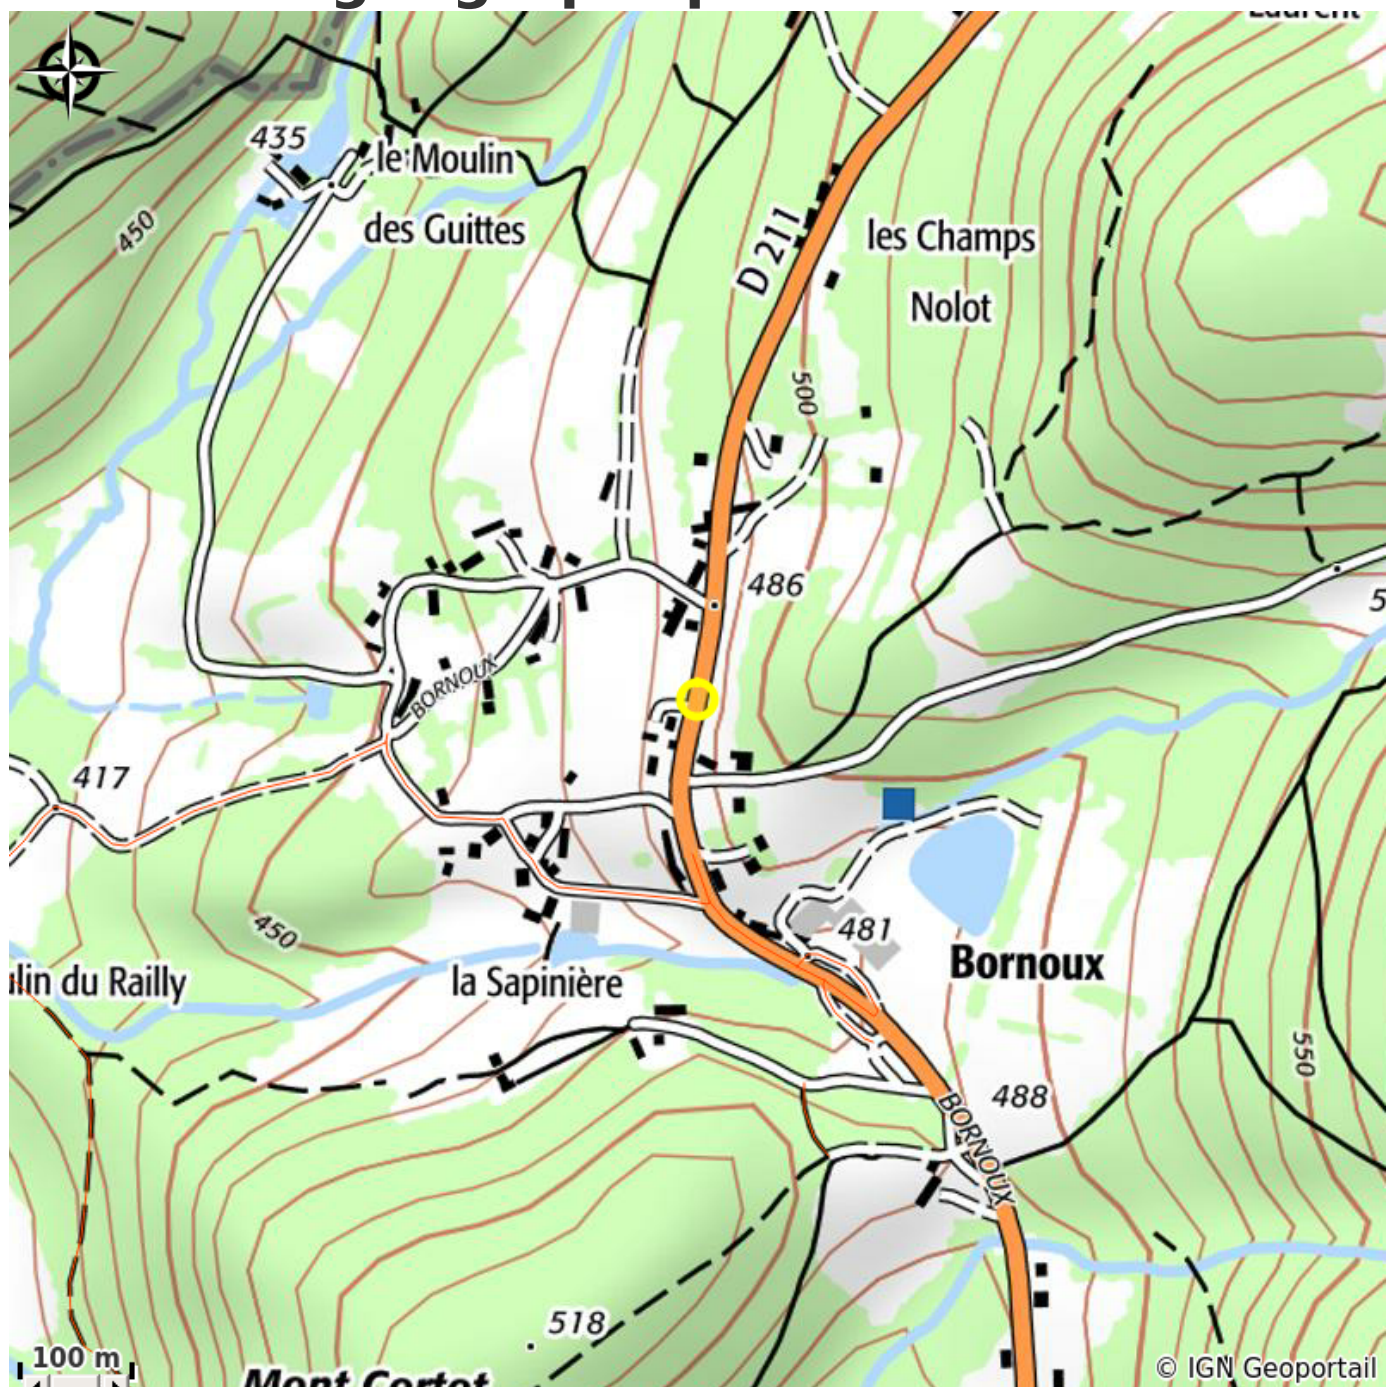

# Description

Chalet tout confort dans un hameau de Dun-les-Places, au coeur du Parc du Morvan. 3 chambres avec lit double de 140cm, cuisine toute équipée, coin salon avec canapé convertible de 2 pers, salle de bain avec douche, WC, lave linge. Le chalet comprend une grande terrasse avec un grand terrain clôturé (480m<sup>2</sup>). A proximité, quad, randonnées pédestres /équestres /MTT, pêche sur la Cure, canoë, rafting...

# Situation géographique