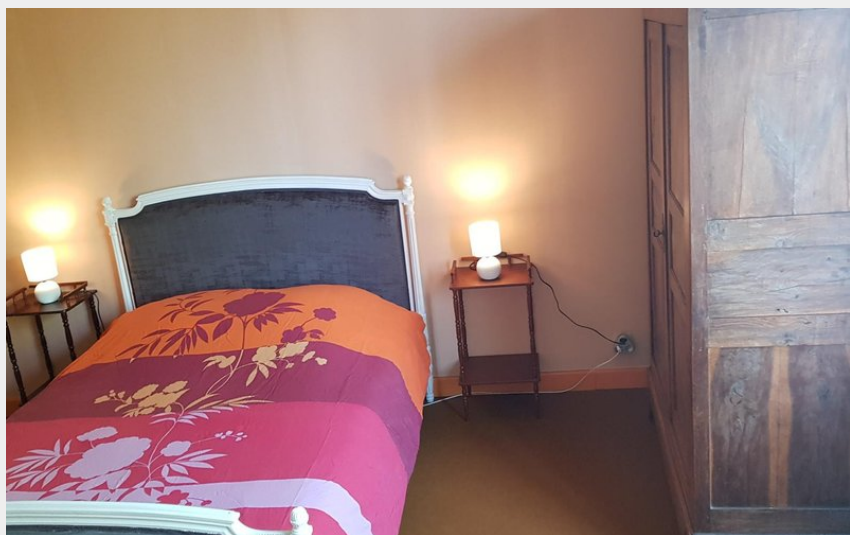

La Grimpette

CC Bazois Loire Morvan

Crédit photo : chambre 1 (La Grimpette)

Infos pratiques

Catégorie : Hébergement

Type d'usage : Gîte

Description

Maison indépendante sur les hauteurs du bourg, avec vue magnifique sur l'Aron, le château, le centre-bourg. Tous commerces à 300m, supermarché à 1.2 km, Canal du Nivernais à 1km. Terrasse de 55m². Idéale pour un repos au coeur de la verdure.