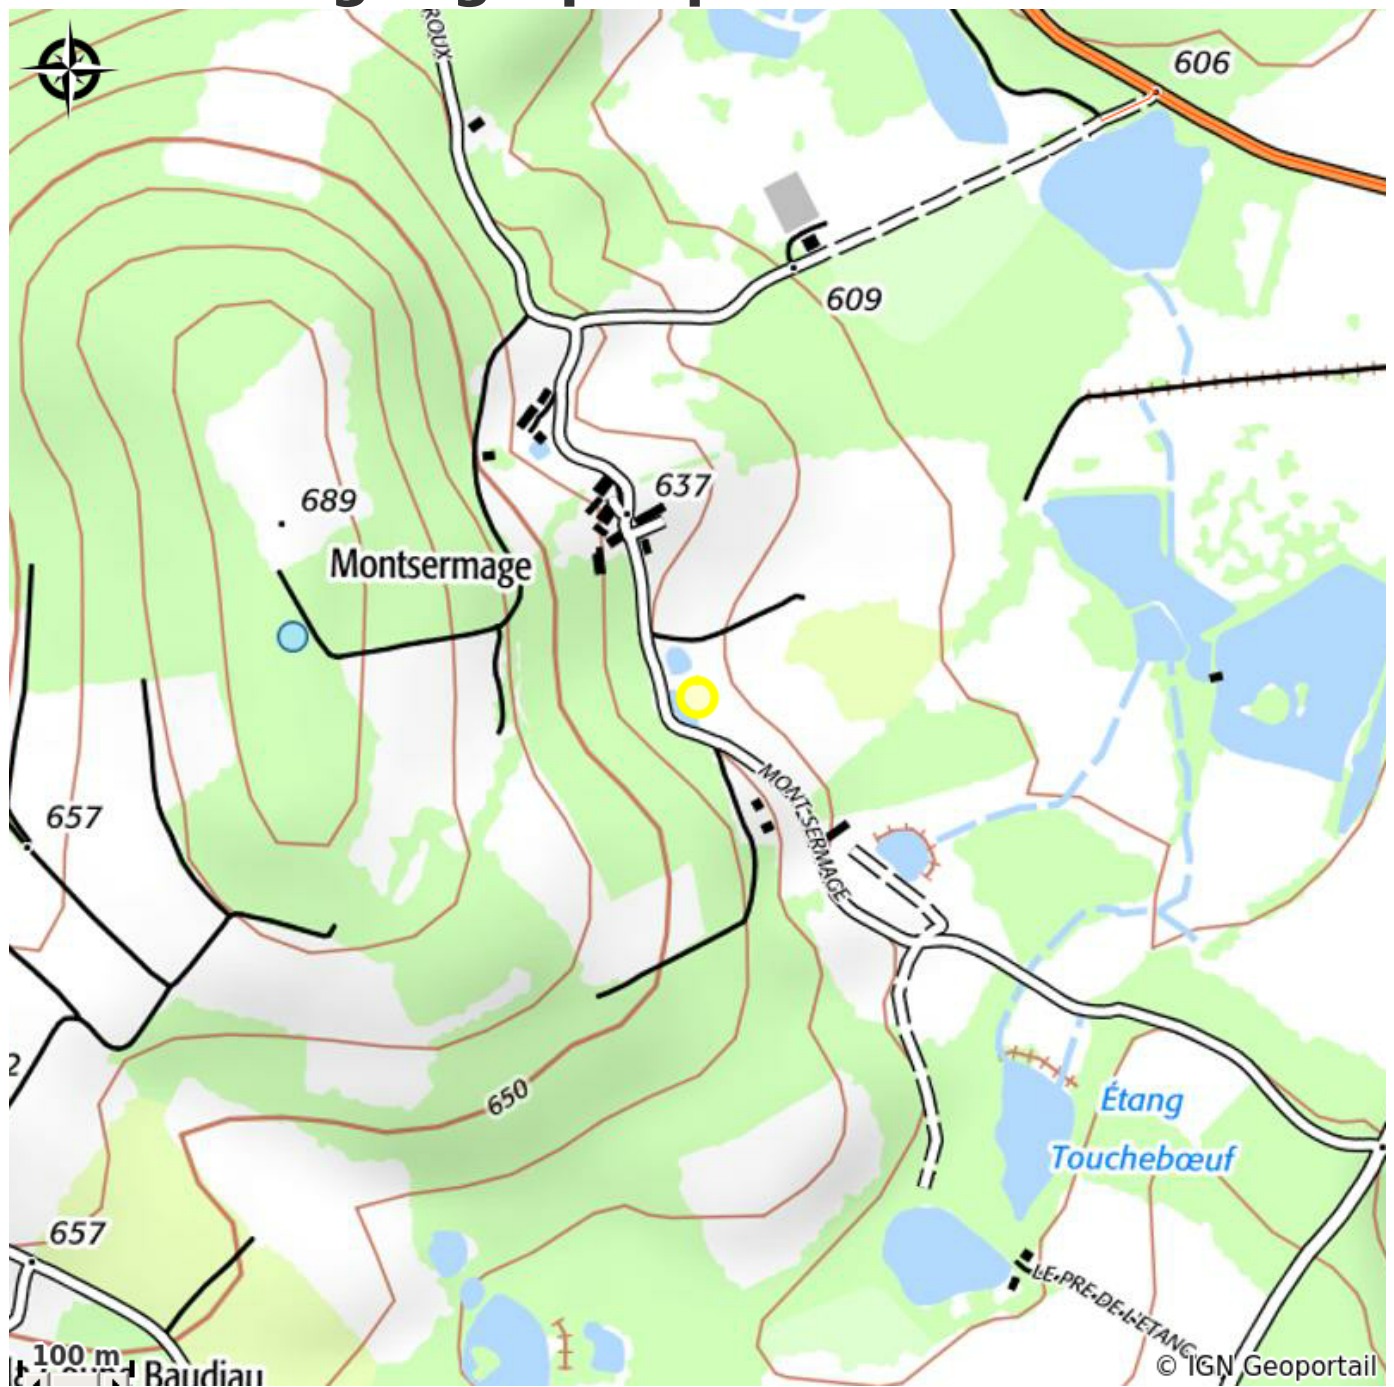

Situation géographique