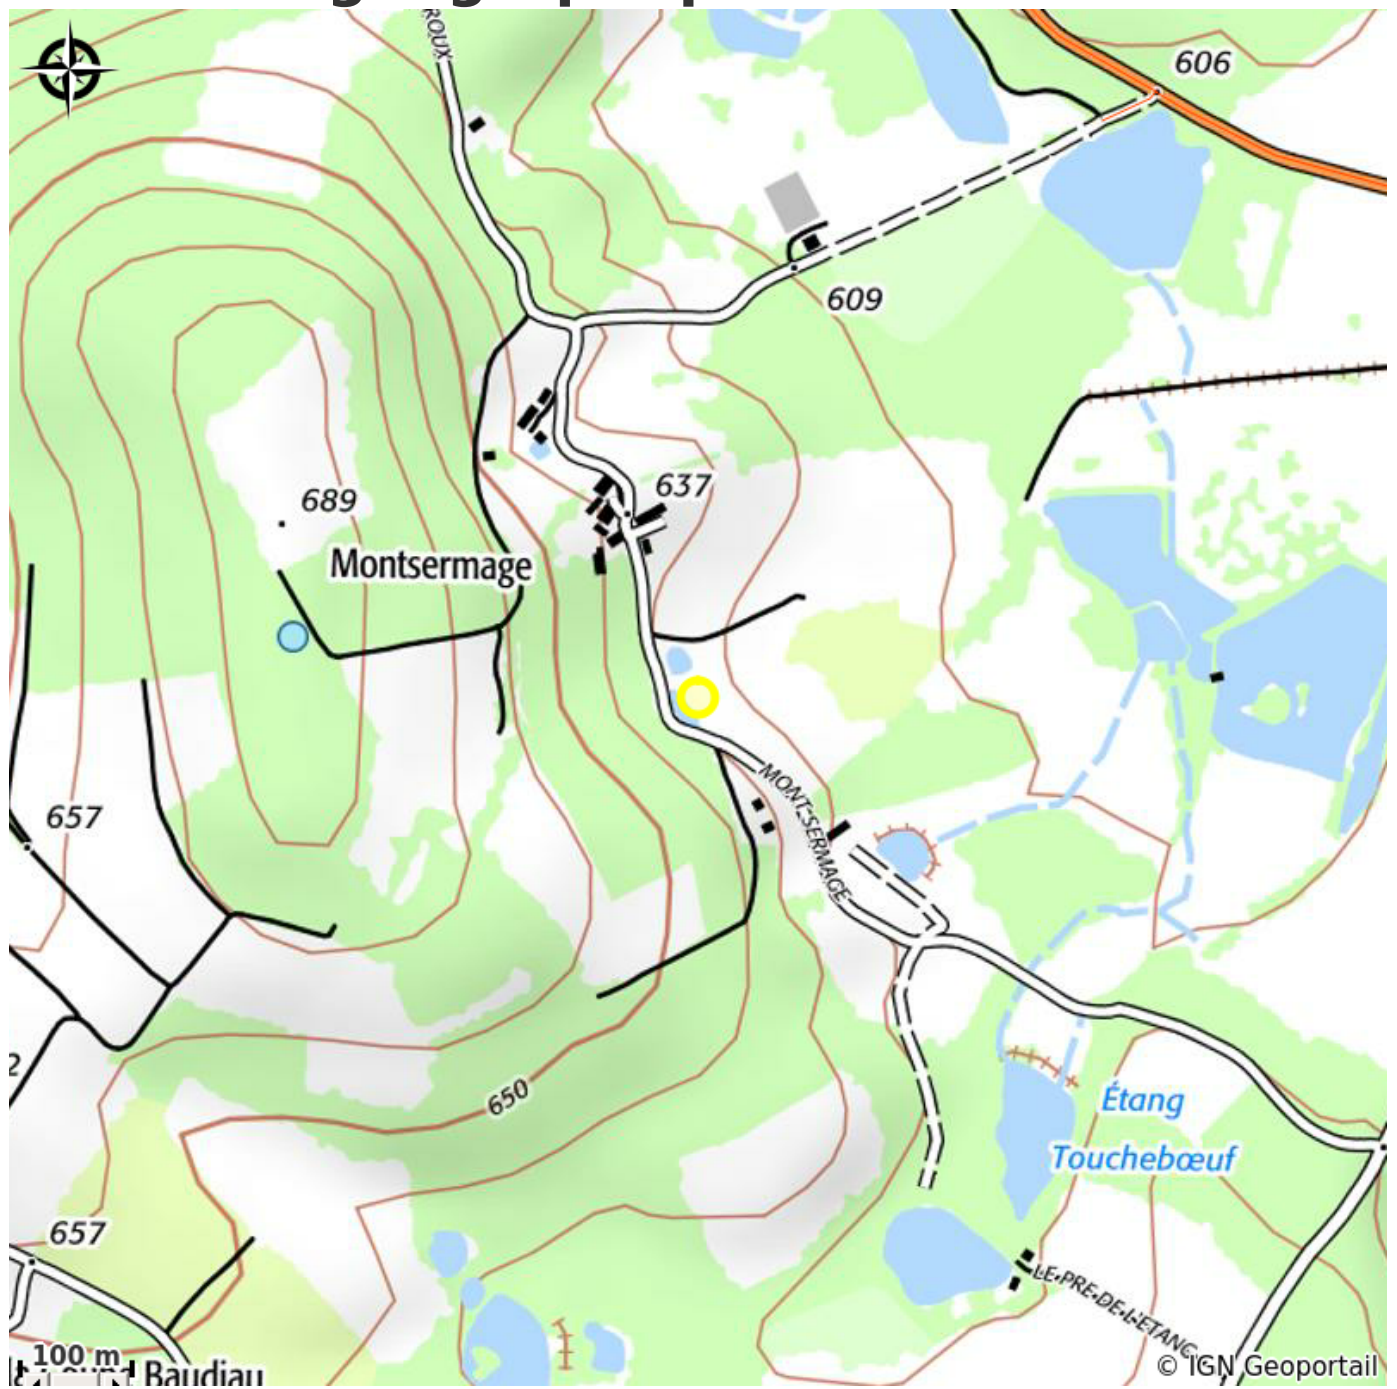

Situation géographique