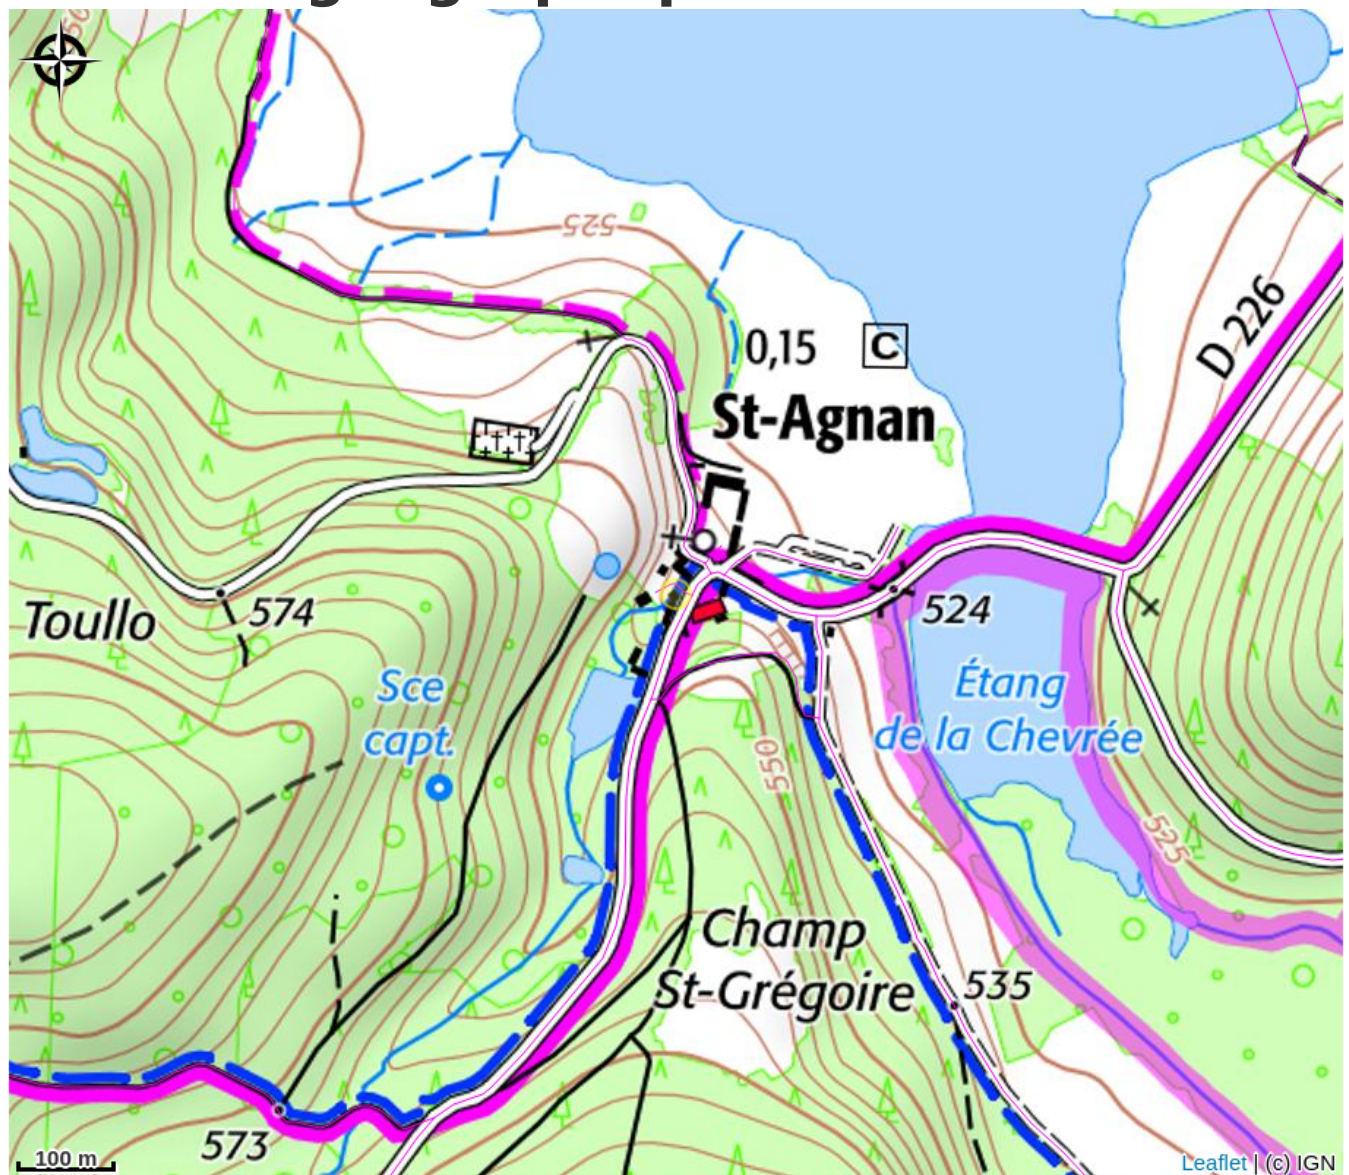

Le gîte du lac de St Agnan

CC Morvan Sommets et Grands Lacs

No photo

Infos pratiques

Catégorie : Hébergement

Type d'usage : Gîte

Situation géographique

Toutes les infos pratiques