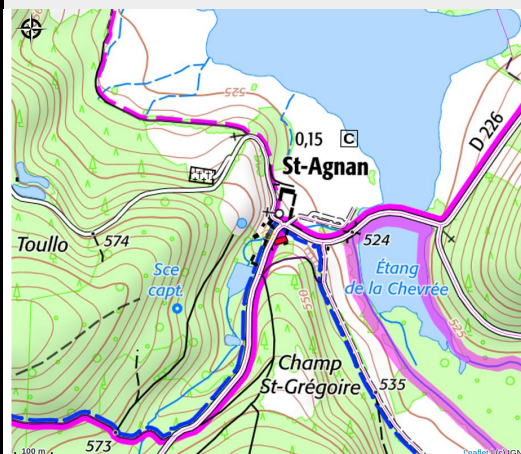

Le gîte du lac de St Agnan

CC Morvan Sommets et Grands Lacs

No photo

Infos pratiques

Catégorie : Hébergement

Type d'usage : Gîte

Situation géographique

Toutes les infos pratiques