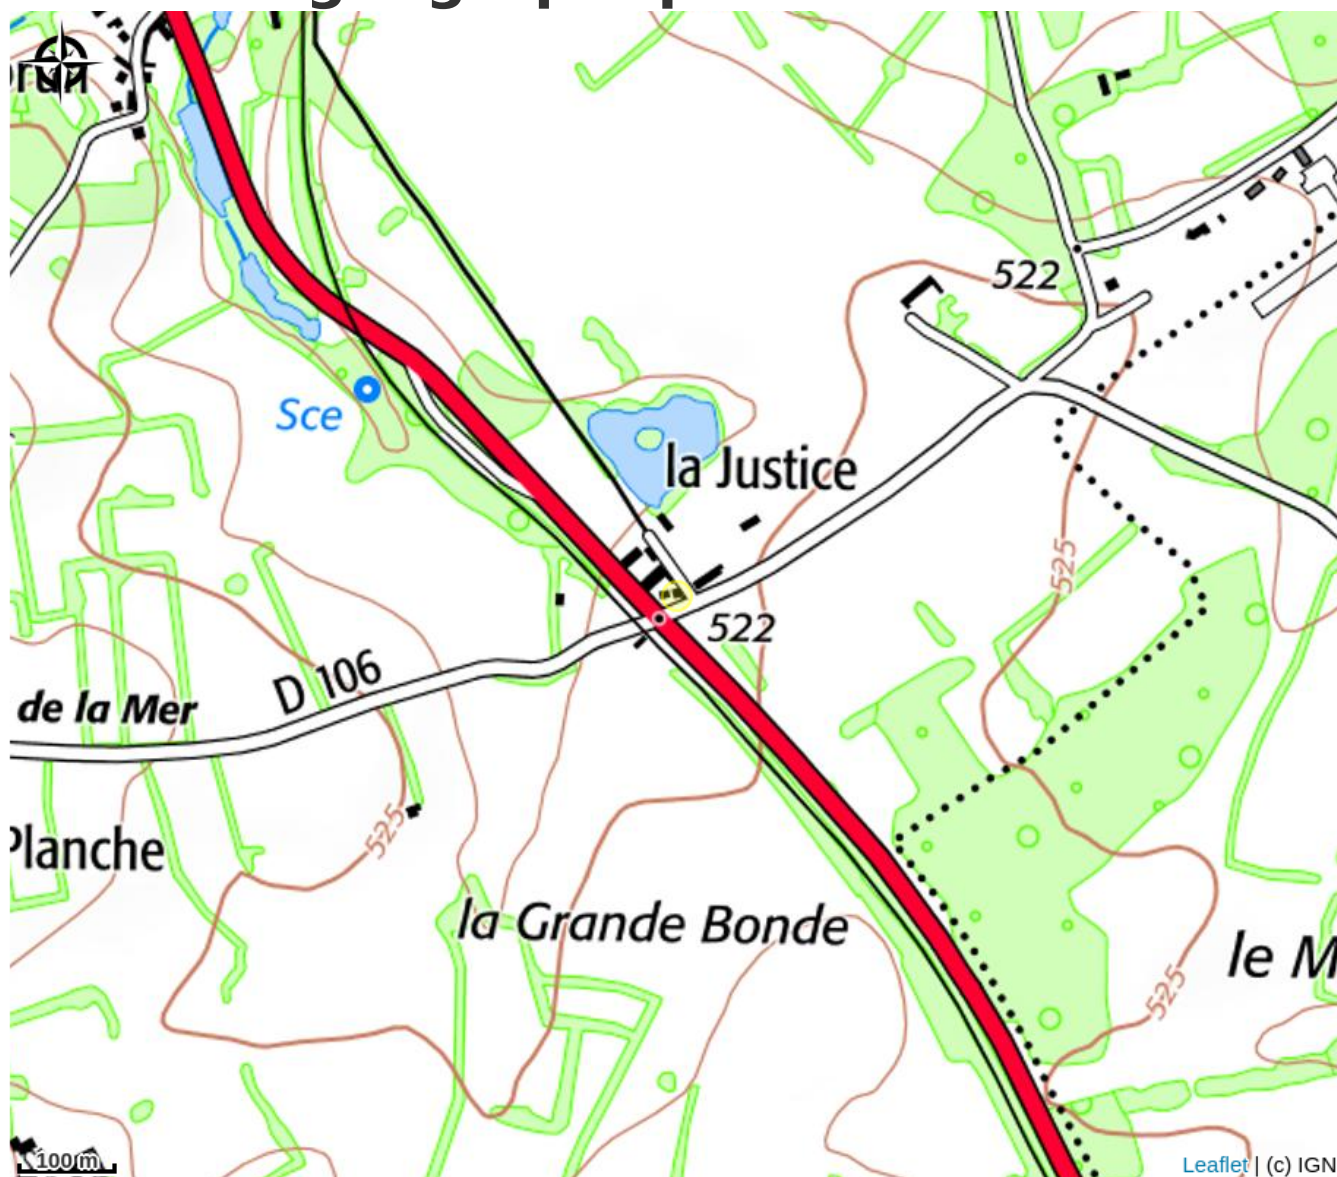

La belle époque

CC du Pays Arnay Liernais

Crédit photo : IMG_5164_1 (Gîtes de France)

Infos pratiques

Catégorie : Hébergement

Type d'usage : Gîte

Description

Dans un petit hameau au cœur du Parc Naturel Régional du Morvan et à 10min en voiture du lac Chamboux et de Saulieu, maison indépendante de plain-pied avec jardin et 2 chambres. Vous accédez par une grande entrée avec nombreux rangements et lave linge à la véranda qui donne sur le jardin clos et végétalisé. Une première chambre avec grands placards, TV et lit de 160x200 est accessible depuis la véranda. La terrasse avec son salon de jardin vous permettra de prendre vos repas à l'extérieur par beau temps et profiter du barbecue. Salle à manger et salon avec TV et cheminée. un canapé convertible permet un couchage supplémentaire de 2 personnes, sur demande uniquement. Cuisine indépendante avec nombreux rangements et équipements. Par un couloir, vous accédez à la salle d'eau avec douche et WC puis à la deuxième chambre avec TV, grands placards et lit 140x200. Lit parapluie, chaise haute, matelas à langer , petite baignoire et pot sur demande. Volets électriques dans toutes les pièces. Chauffage électrique inclus + chauffage par cheminée (insert équipé d'une soufflerie). Le bois est inclus. Gîte tout compris : draps et serviettes de toilettes fournis. Linge de maison et ménage de fin de séjour inclus. Les animaux ne sont pas admis dans le gîte.

Situation géographique

Toutes les infos pratiques

Contact

LA JUSTICE

21210 SAINT-MARTIN-DE-LA-MER

Tel: 03 80 45 97 15

reservation@gites-de-france-bfc.com

<https://www.gites-de-france-cotedor.com/fr/location/location-gite-saint-martin-de-la-mer-la-belle-epoque-h21g028169>