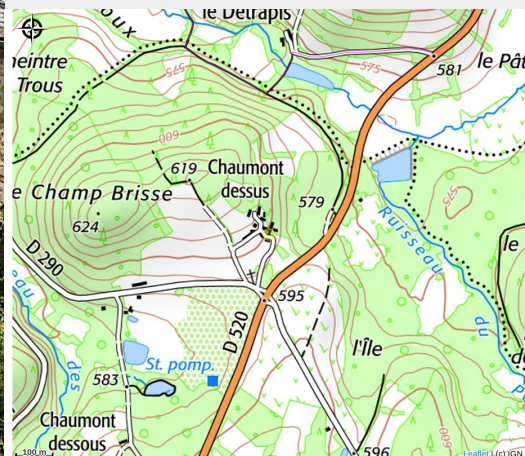

Gîte Sylvie

CC Morvan Sommets et Grands Lacs

Crédit photo : Gîte_1 (Gîtes de France)

Infos pratiques

Catégorie : Hébergement

Type d'usage : Gîte

Description

Venez séjourner au calme d'une petite maison morvandelle, vous y serez accueillis par les propriétaires et leur gentil berger malinois Oslo qui habitent à proximité. Vous aurez accès à une jolie terrasse avec vue dégagée, au verger et grand jardin non clos, ainsi qu'à la balançoire et toboggan pour les enfants. L'intérieur du gîte est cosy avec une cuisine équipée, une chambre avec 1 lit 140x200 et 1 lit 90x200, un coin salon avec canapé et télé, une 2ème chambre avec 1 lit 160x200, un wc indépendant, une petite salle d'eau avec douche à l'italienne, une buanderie avec jeux de société, bibliothèque, lave-linge et congélateur. Tout est compris dans le gîte (lits non faits), et vous pouvez venir avec 2 animaux maxi. Le gîte est à 5km de Planches où vous trouverez restaurant et commerces; et à 2.5km du lac des settons pour les activités nautiques. A proximité : quad, randonnées, pêche et VTT. Charges et options: formule tout compris : linge de lit fourni (lits non faits), linge de toilette, linge de cuisine, ménage fin de séjour inclus, bois, chauffage et électricité compris (sous réserve d'une consommation respectant les préconisations). Animal accepté gratuitement (caution 100€/animal), 2 animaux maxi acceptés.