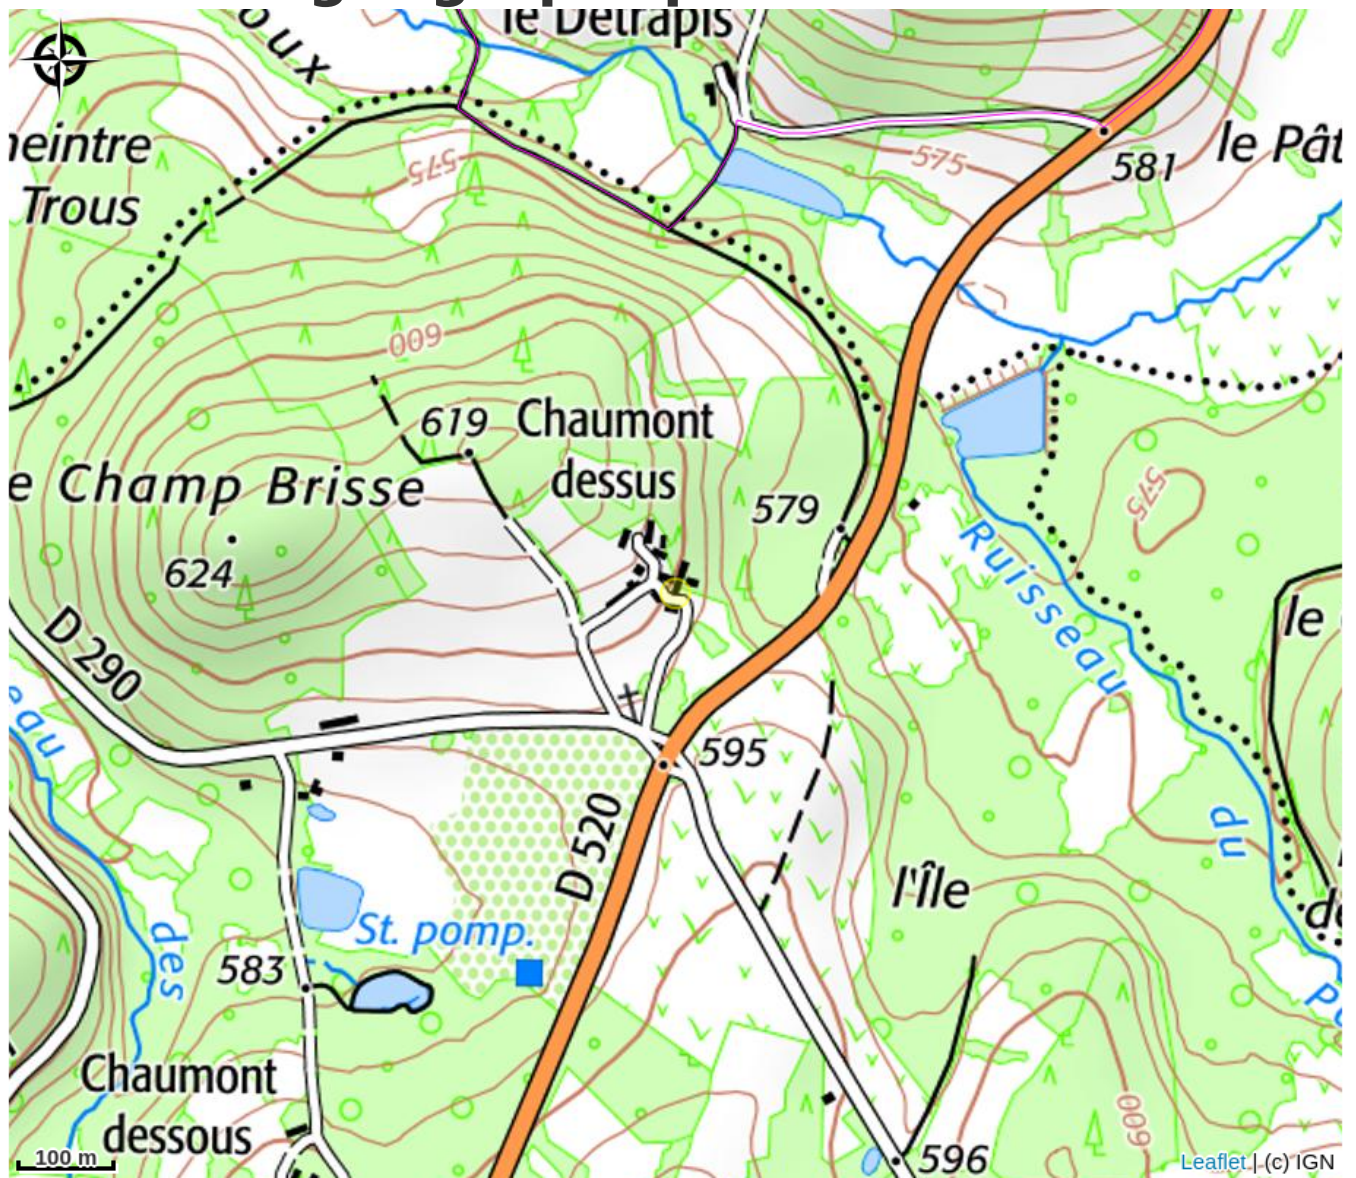

Situation géographique