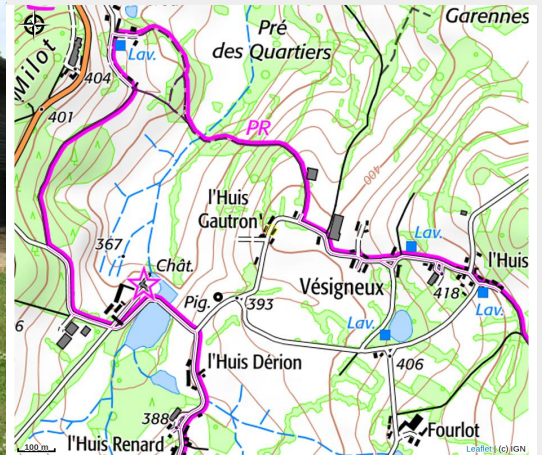

# La petite maison du potager

CC Morvan Sommets et Grands Lacs

Crédit photo : photo2\_1 (Gîtes de France)

# Description

Le hameau est un havre de paix et de calme, un lieu privilégié pour contempler et observer la nature, écouter les oiseaux. Nous demandons à nos hôtes de bien vouloir nous aider à le préserver, en évitant notamment de mettre de la musique dans les jardins. A l'intérieur, une ambiance chaleureuse et conviviale : une cuisine intégrée et équipée avec accès direct à la terrasse, salon cosy; à l'étage, 2 chambres ayant chacune des lits grande dimension jumelables à la demande (80x200); une salle d'eau avec douche et WC. Le lave-linge et sèche-linge se trouvent dans la buanderie annexe au gîte. Aux alentours, des sentiers de promenades, à pieds ou à vélo, la visite du hameau réputé pour son charme et ses jardins, et l'ancienne roseraie transformée... en fournil bio, à moins de 500 m de la maison! Prévoir les incontournables visites de Vézelay, Semur en Auxois ou Avallon, ou du château de Bazoche ou de Chastellux sur Cure. A quelques kilomètres, le Chateau ou la Cure pour les amateurs de sports d'eau, rafting, canoë... Charges et options: Linge de lit inclus Forfait ménage fin de séjour inclus Location linge de toilette 5€ / personne Electricité et chauffage compris

# Situation géographique