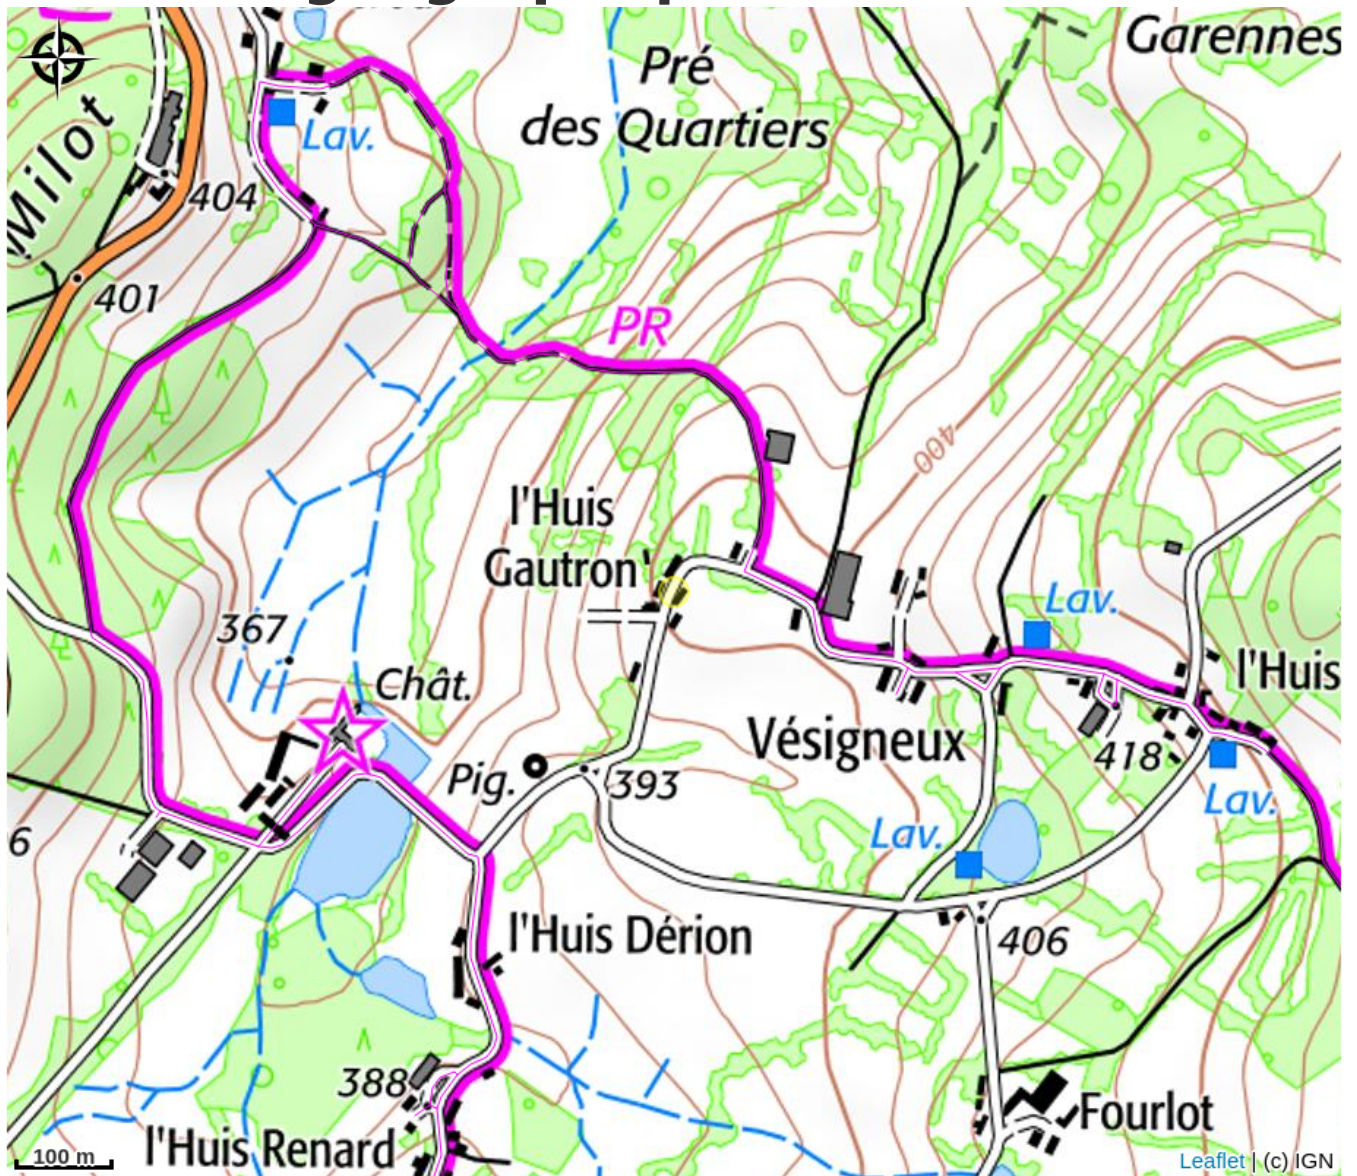

# Description

Le hameau est un havre de paix et de calme, un lieu privilégié pour contempler et observer la nature, écouter les oiseaux. Nous demandons à nos hôtes de bien vouloir nous aider à le préserver, en évitant notamment de mettre de la musique dans les jardins. A l'intérieur, une ambiance chaleureuse et conviviale : une cuisine intégrée et équipée avec accès direct à la terrasse, salon cosy; à l'étage, 2 chambres ayant chacune des lits grande dimension jumelables à la demande (80x200); une salle d'eau avec douche et WC. Le lave-linge et sèche-linge se trouvent dans la buanderie annexe au gîte. Aux alentours, des sentiers de promenades, à pieds ou à vélo, la visite du hameau réputé pour son charme et ses jardins, et l'ancienne roseraie transformée... en fournil bio, à moins de 500 m de la maison! Prévoir les incontournables visites de Vézelay, Semur en Auxois ou Avallon, ou du château de Bazoche ou de Chastellux sur Cure. A quelques kilomètres, le Chateau ou la Cure pour les amateurs de sports d'eau, rafting, canoë... Charges et options: Linge de lit inclus Forfait ménage fin de séjour inclus Location linge de toilette 5€ / personne Electricité et chauffage compris

# Situation géographique