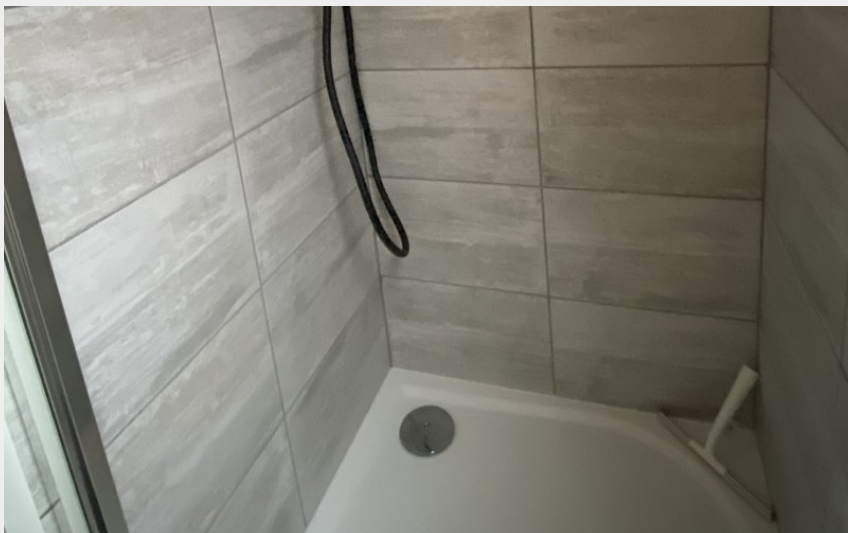

Le Chalet de l'Onde

CC Morvan Sommets et Grands Lacs

Crédit photo : photo_1 (chalet de l'onde)

Infos pratiques

Catégorie : Hébergement

Type d'usage : Chalet

Description

Détendez vous dans ce chalet calme et élégant situé au bord du lac des Settons dans le domaine privé des Fontaines. Vous pourrez profiter d'une petite plage à 400m du chalet. Sportifs et amoureux de la nature, ce cadre verdoyant vous y invite. Chalet typique à la décoration moderne et entouré d'un jardin privatif. Une cuisine équipée - Une chambre avec lit queen-size - Une chambre avec lit 140x190 - Un séjour - Une terrasse extérieure couverte - 1 salle d'eau. A proximité de la base nautique, location canoés kayaks et vélos - pédalos.