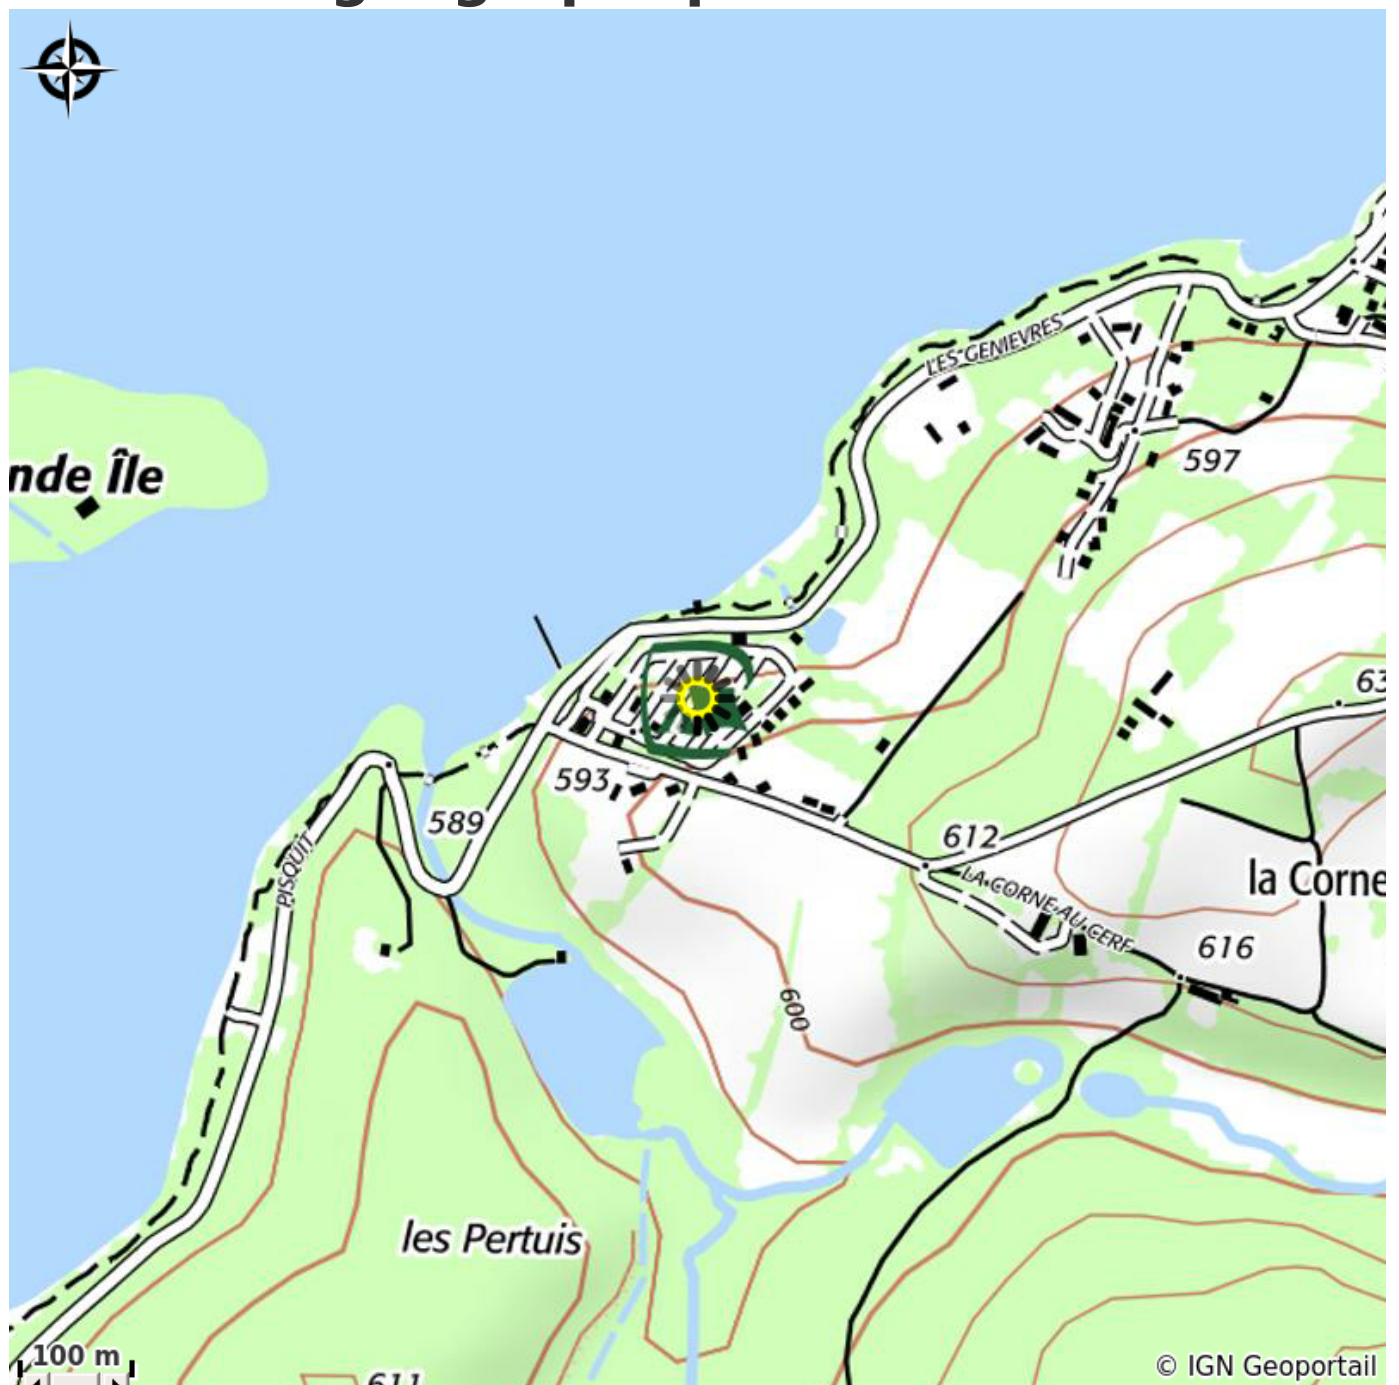

# Description

En front de lac , le lac des Settons, pour admirer les levers et couchers de soleil ! Chalet bardé tout de bois avec un salon en véranda et une belle terrasse. Idéal pour deux couples ou une famille avec ses deux chambres double. Vous êtes dans le Domaine de la Cabane Verte avec son Clubhouse (Wifi, location VTT et bateaux), sa boutique (produits du terroir, vêtements Hublot, documentation touristique), ses allées arborées et ses espaces de jeux (terrain multisports, boulodrome, ping-pong, plaine de jeux enfants). Et au bord de l'eau pour la plage, la pêche, le canotage, la balade. Confort : linge de maison fourni et ménage fait pour vous. Ouvert dès le printemps et durée à la carte. Deux chambres (1 lit double et 2 lits simples qui peuvent être joints) de plein pied donnant directement dans le séjour avec cuisine américaine et son coin à manger. Salle de douche de qualité (WC séparé). Avec son nouveau salon en véranda et sa grande terrasse, un bel espace à vivre. Parking privé. Garantie « 100% Propreté»: séjour en toute sécurité pour votre santé ! Vous pouvez compter sur une parfaite sécurité sanitaire. L'équipe du Domaine garanti le meilleur entretien des résidences, des infrastructures et du domaine. Le ménage (avec désinfection) est obligatoirement assuré par nos soins de manière professionnelle. Le linge de maison est traité par une blanchisserie traditionnelle et livré sous sac plastique. Un accès sans contact est possible si vous le souhaitez. Vous disposez de votre résidence et de votre jardin personnel. Par ailleurs, vous êtes en pleine nature : peu de gens et des paysages à l'infini! Que demandez de plus ? En profiter !

# Situation géographique