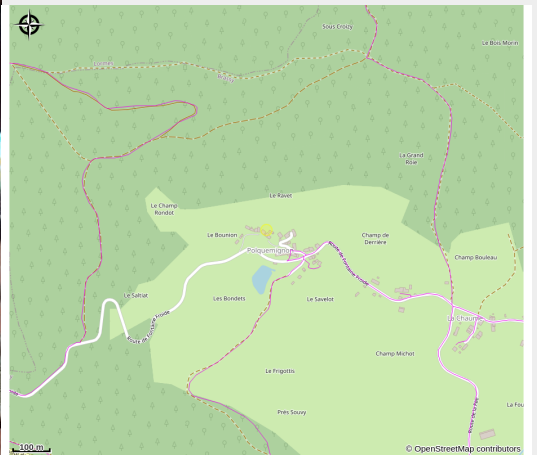

Gîte rustique en Morvan

CC Morvan Sommets et Grands Lacs

Crédit photo : séjour (C.Parage)

Infos pratiques

Catégorie : Hébergement

Type d'usage : Gîte

Description

Le gîte rustique est au calme, dans un hameau proche du lac de Chaumeçon, en Morvan. Il est tout confort, tout équipé et possède une terrasse avec vue panoramique. C'est un lieu idéal pour les sportifs : VTT, rafting, randonnées, quad, pêche. Les balades hivernales se font dans un cadre idyllique. Baignade, non surveillée, dans le lac en été à 1.5km. Pas de fête bruyante. Pas de Wi-Fi (4G sur portable)