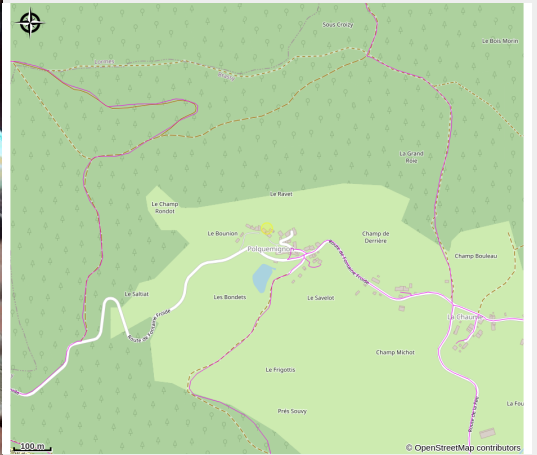

Gîte rustique en Morvan

CC Morvan Sommets et Grands Lacs

Crédit photo : séjour (C.Parage)

Infos pratiques

Catégorie : Hébergement

Type d'usage : Gîte

Description

Le gîte rustique est au calme, dans un hameau proche du lac de Chaumeçon, en Morvan. Il est tout confort, tout équipé et possède une terrasse avec vue panoramique. C'est un lieu idéal pour les sportifs : VTT, rafting, randonnées, quad, pêche. Les balades hivernales se font dans un cadre idyllique. Baignade, non surveillée, dans le lac en été à 1.5km. Pas de fête bruyante. Pas de Wi-Fi (4G sur portable)