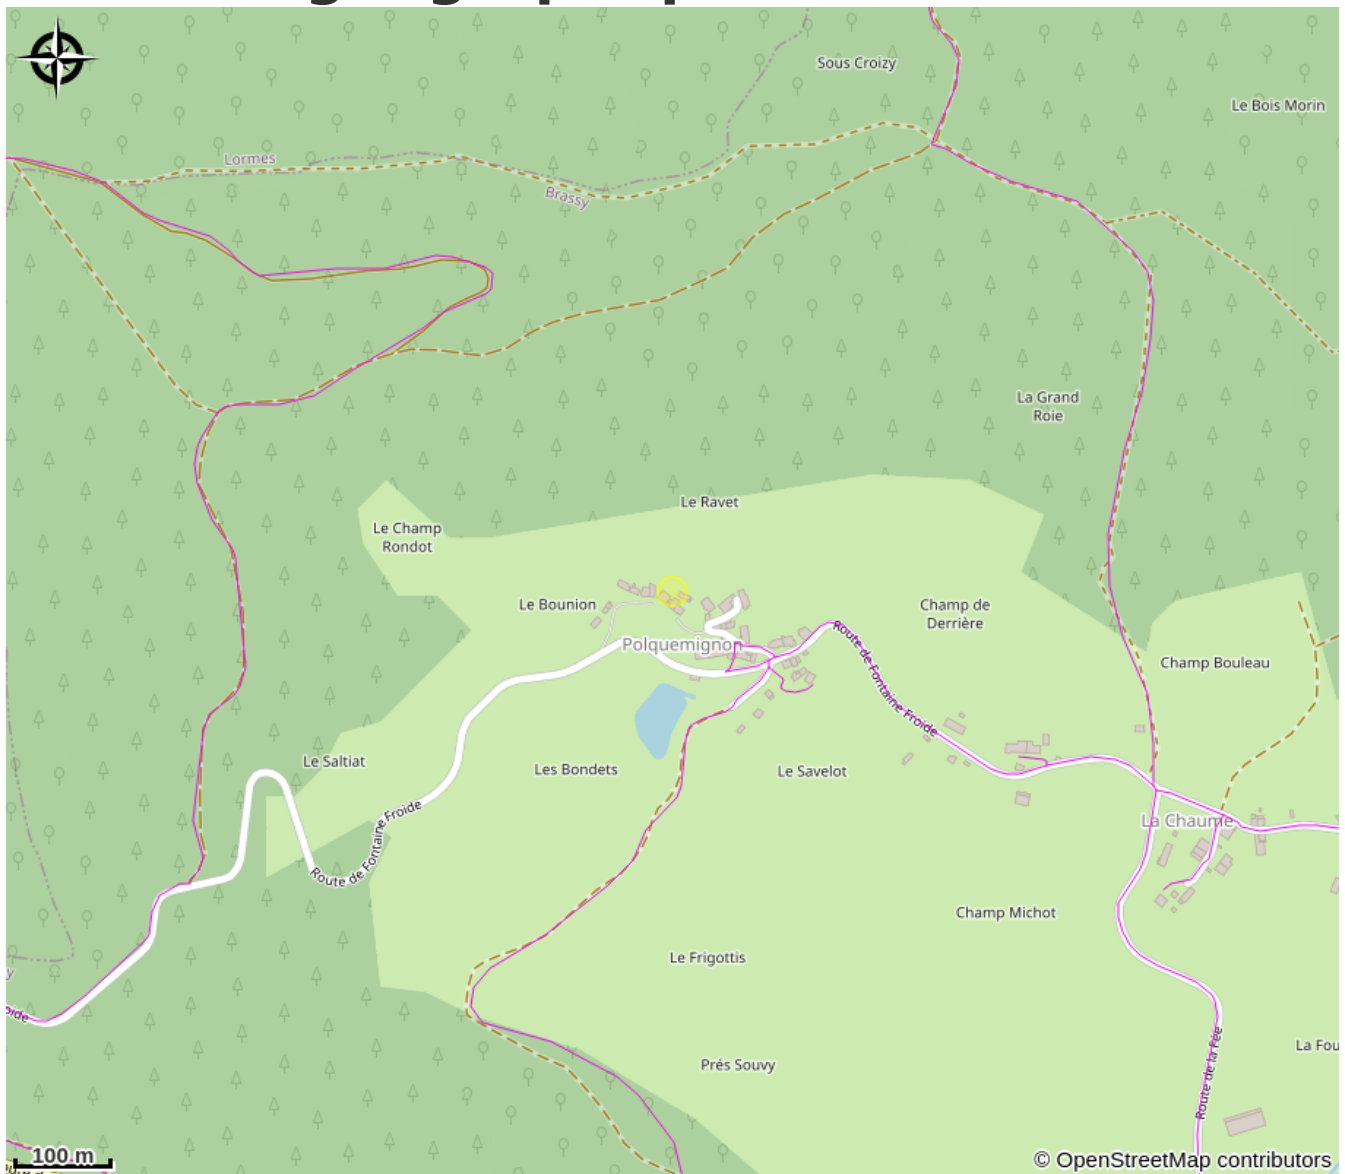

Situation géographique