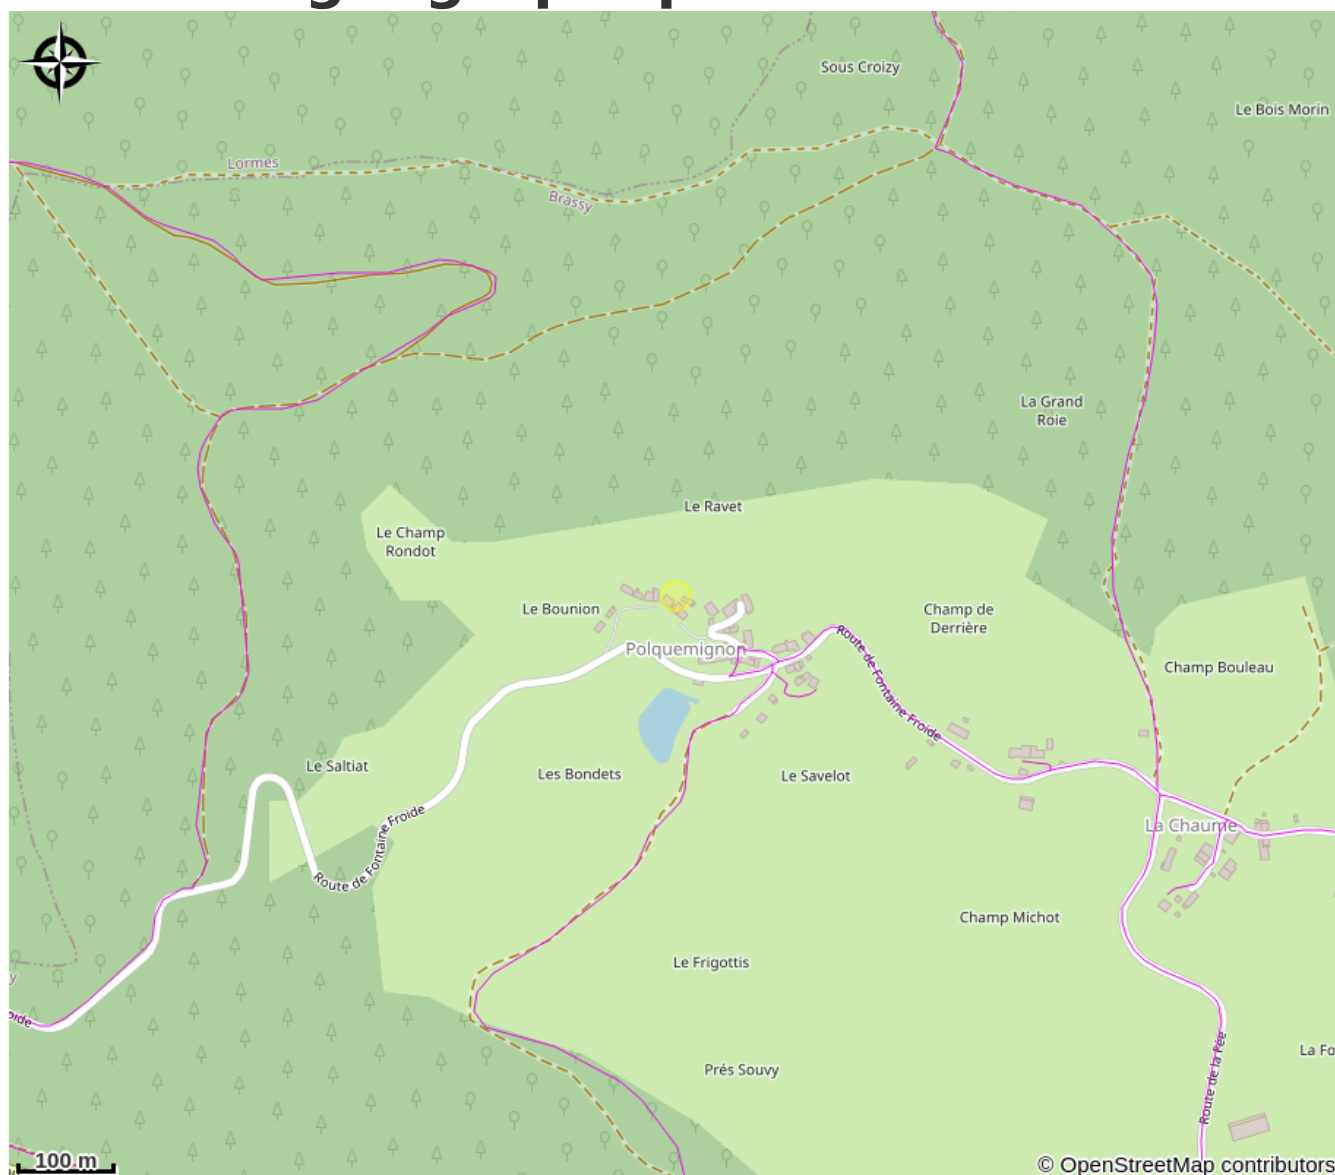

Situation géographique