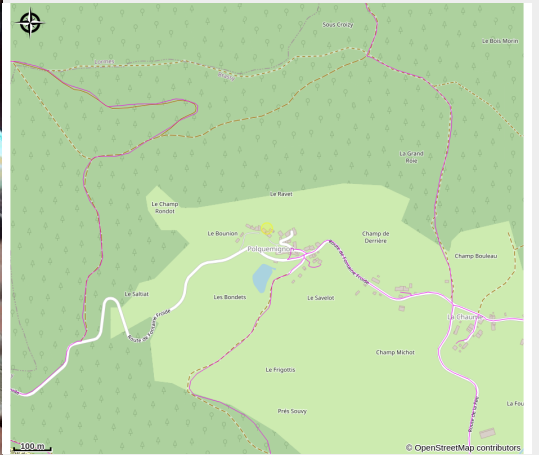

Gîte rustique en Morvan

CC Morvan Sommets et Grands Lacs

Crédit photo : séjour (C.Parage)

Infos pratiques

Catégorie : Hébergement

Type d'usage : Gîte

Description

Le gîte rustique est au calme, dans un hameau proche du lac de Chaumeçon, en Morvan. Il est tout confort, tout équipé et possède une terrasse avec vue panoramique. C'est un lieu idéal pour les sportifs : VTT, rafting, randonnées, quad, pêche. Les balades hivernales se font dans un cadre idyllique. Baignade, non surveillée, dans le lac en été à 1.5km. Pas de fête bruyante. Pas de Wi-Fi (4G sur portable)