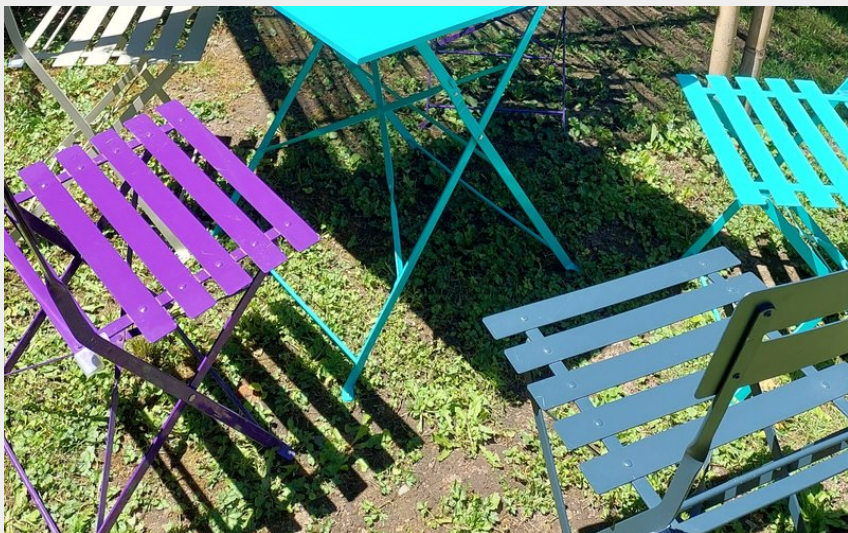

# Gîte Bambou

CC du Grand Autunois Morvan

Crédit photo : jardin (WineOClock.AB)

# Description

Récemment rénové, ce grand appartement saura vous séduire. Intelligemment disposé, la partie nuit est séparée du séjour. Chaque chambre a sa propre salle d'eau et les couchages sont répartis de façon à garder son intimité. Wifi, TV, lave linge, lave vaisselle, tout est là pour vous assurer de passer un agréable séjour. Les extérieurs vous permettront de profiter des beaux jours.