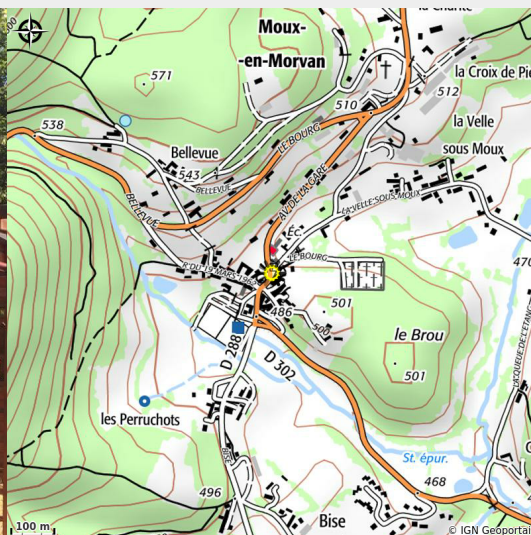

La Cabane Morvandelle

CC Morvan Sommets et Grands Lacs

Crédit photo : CM1 (MOB sas)

Infos pratiques

Catégorie : Hébergement

Type d'usage : Chalet

Description

Un chalet de qualité très bien équipé, spacieux, et tout bardé de bois. Ce chalet moderne et authentique se compose de deux chambres (1 lit double et 3 lits simples dont 2 superposés) de plein pied donnant directement sur un grand séjour avec cuisine américaine, coin à manger, salon avec canapé en cuir clic-clac et TV. Salle de bain entièrement refaite à neuf et toilette séparé. Grande terrasse abritée et entièrement bardée. Appentis avec congélateur et coin rangement. Parking privé. Avec ses deux chambres et son grand séjour, il est idéal pour une famille. Vous êtes au calme, au cœur du Parc régional du Morvan. Situé à quelques mètres du Lac des Settons (baignade, pêche, activités nautiques, randonnées, ...) le domaine résidentiel privé « La Cabane Verte avec ses allées arborées vous propose ses espaces de jeux (boulodrome, ping-pong, jeux enfants, ...), son nouveau Bistrot et boutique de produits du terroir, ludo-bibliothèque, location VTT/canoës et activités en saison. Garantie « 100% Propreté»: séjour en toute sécurité pour votre santé ! Vous pouvez compter sur une parfaite sécurité sanitaire. L'équipe du Domaine garanti le meilleur entretien des résidences, des infrastructures et du domaine. Le ménage (avec désinfection) est obligatoirement assuré par nos soins de manière professionnelle. Le linge de maison est traité par une blanchisserie traditionnelle et livré sous sac plastique. Un accès sans contact est possible si vous le souhaitez. Vous disposez de votre résidence et de votre jardin personnel. Par ailleurs, vous êtes en pleine nature : peu de gens et des paysages à l'infini! Que demandez de plus ? En profiter !