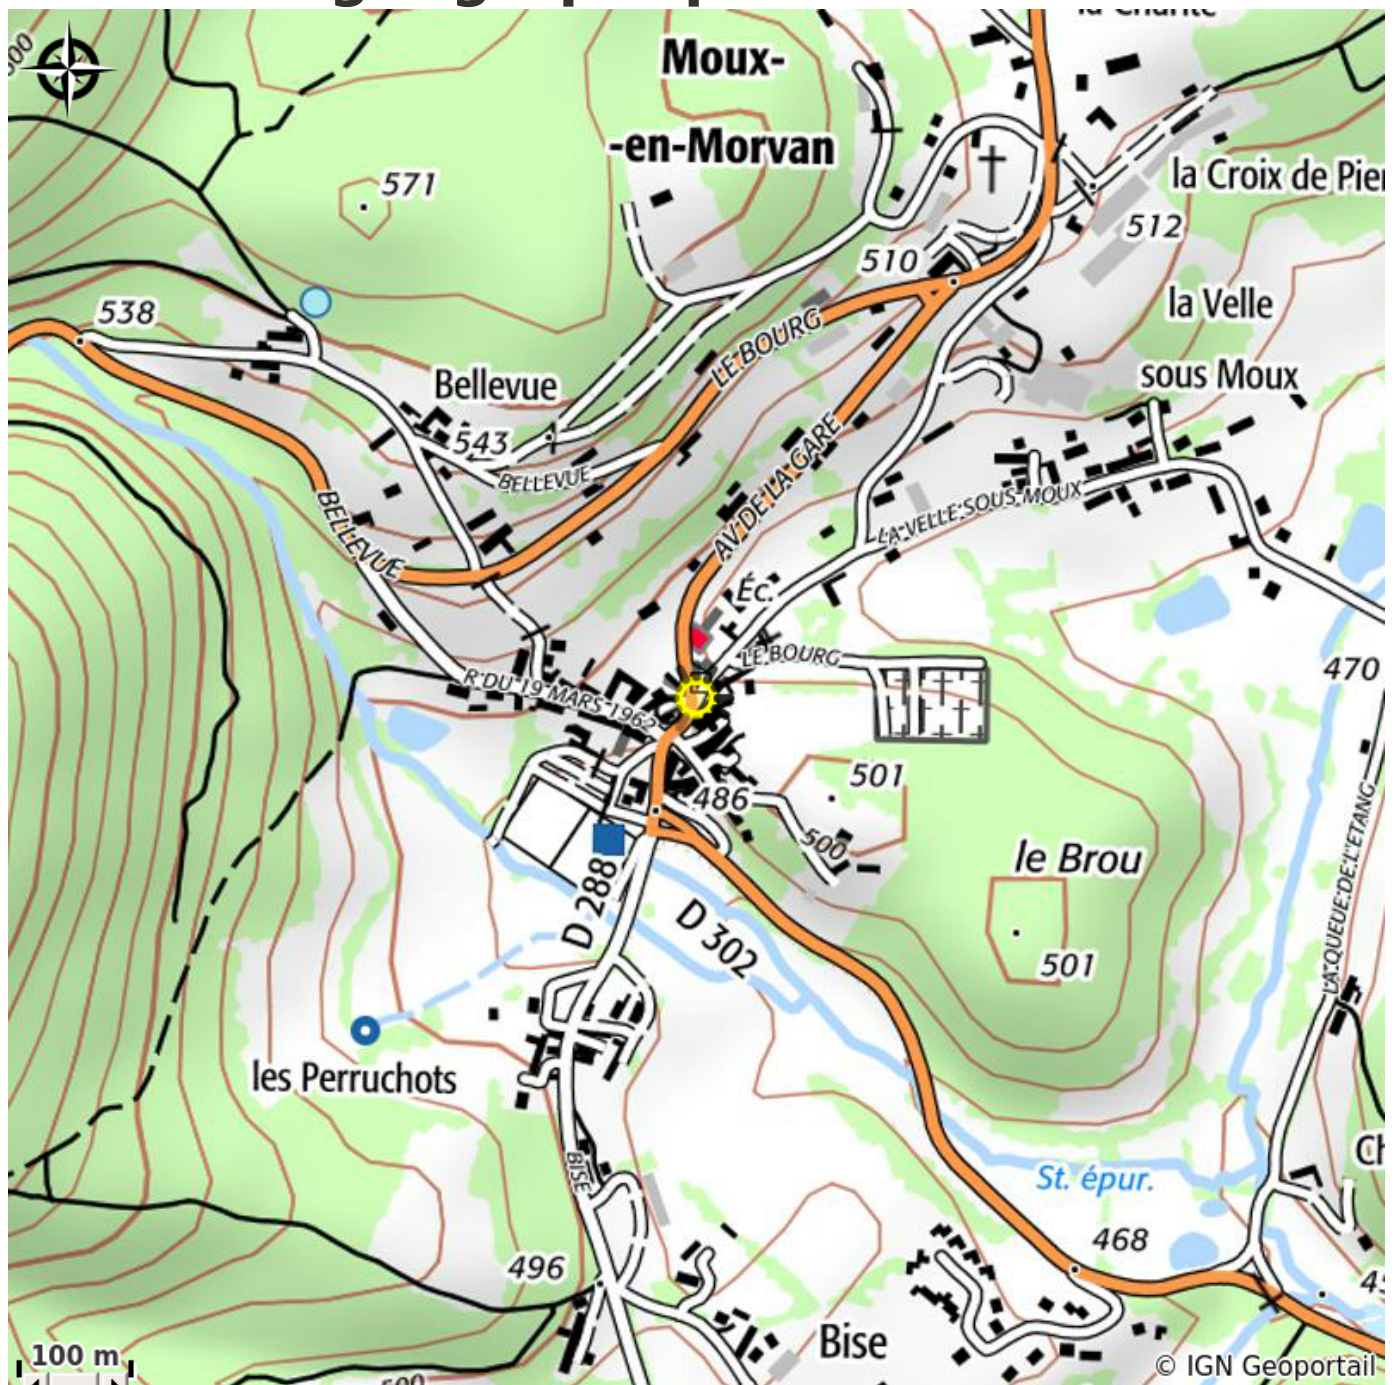

Situation géographique