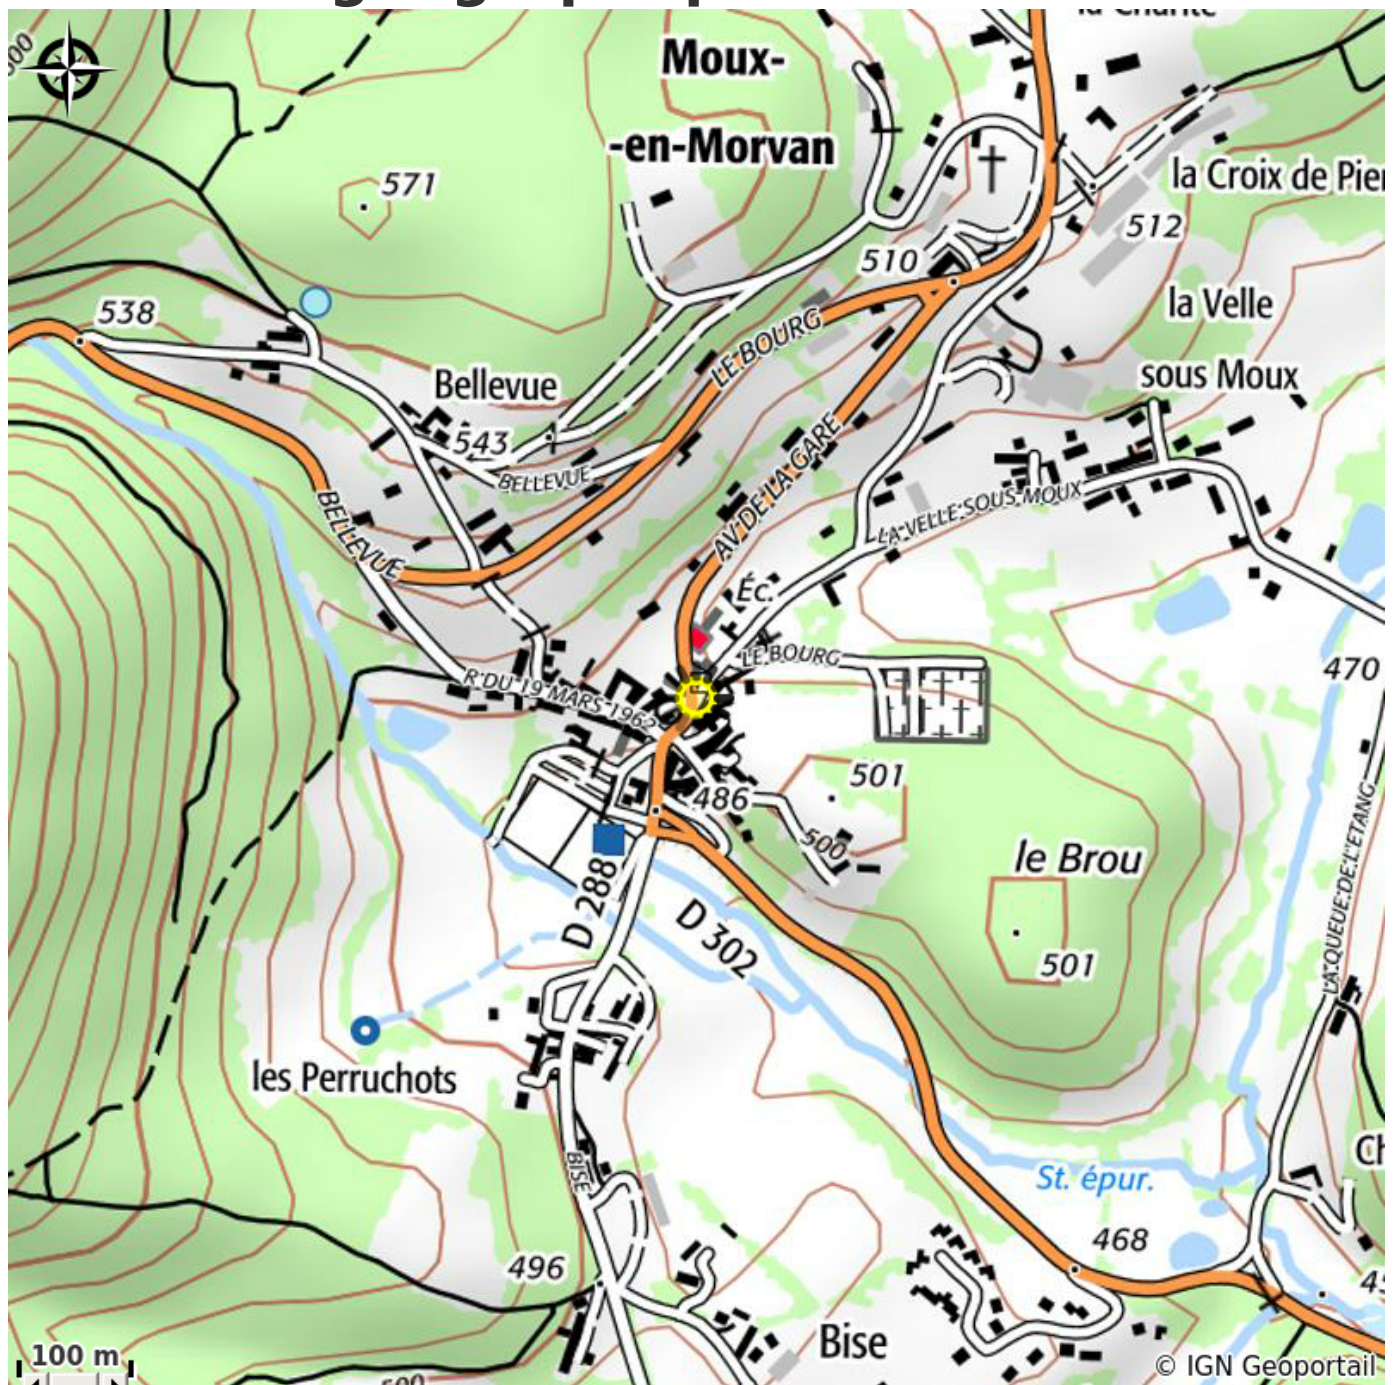

Situation géographique