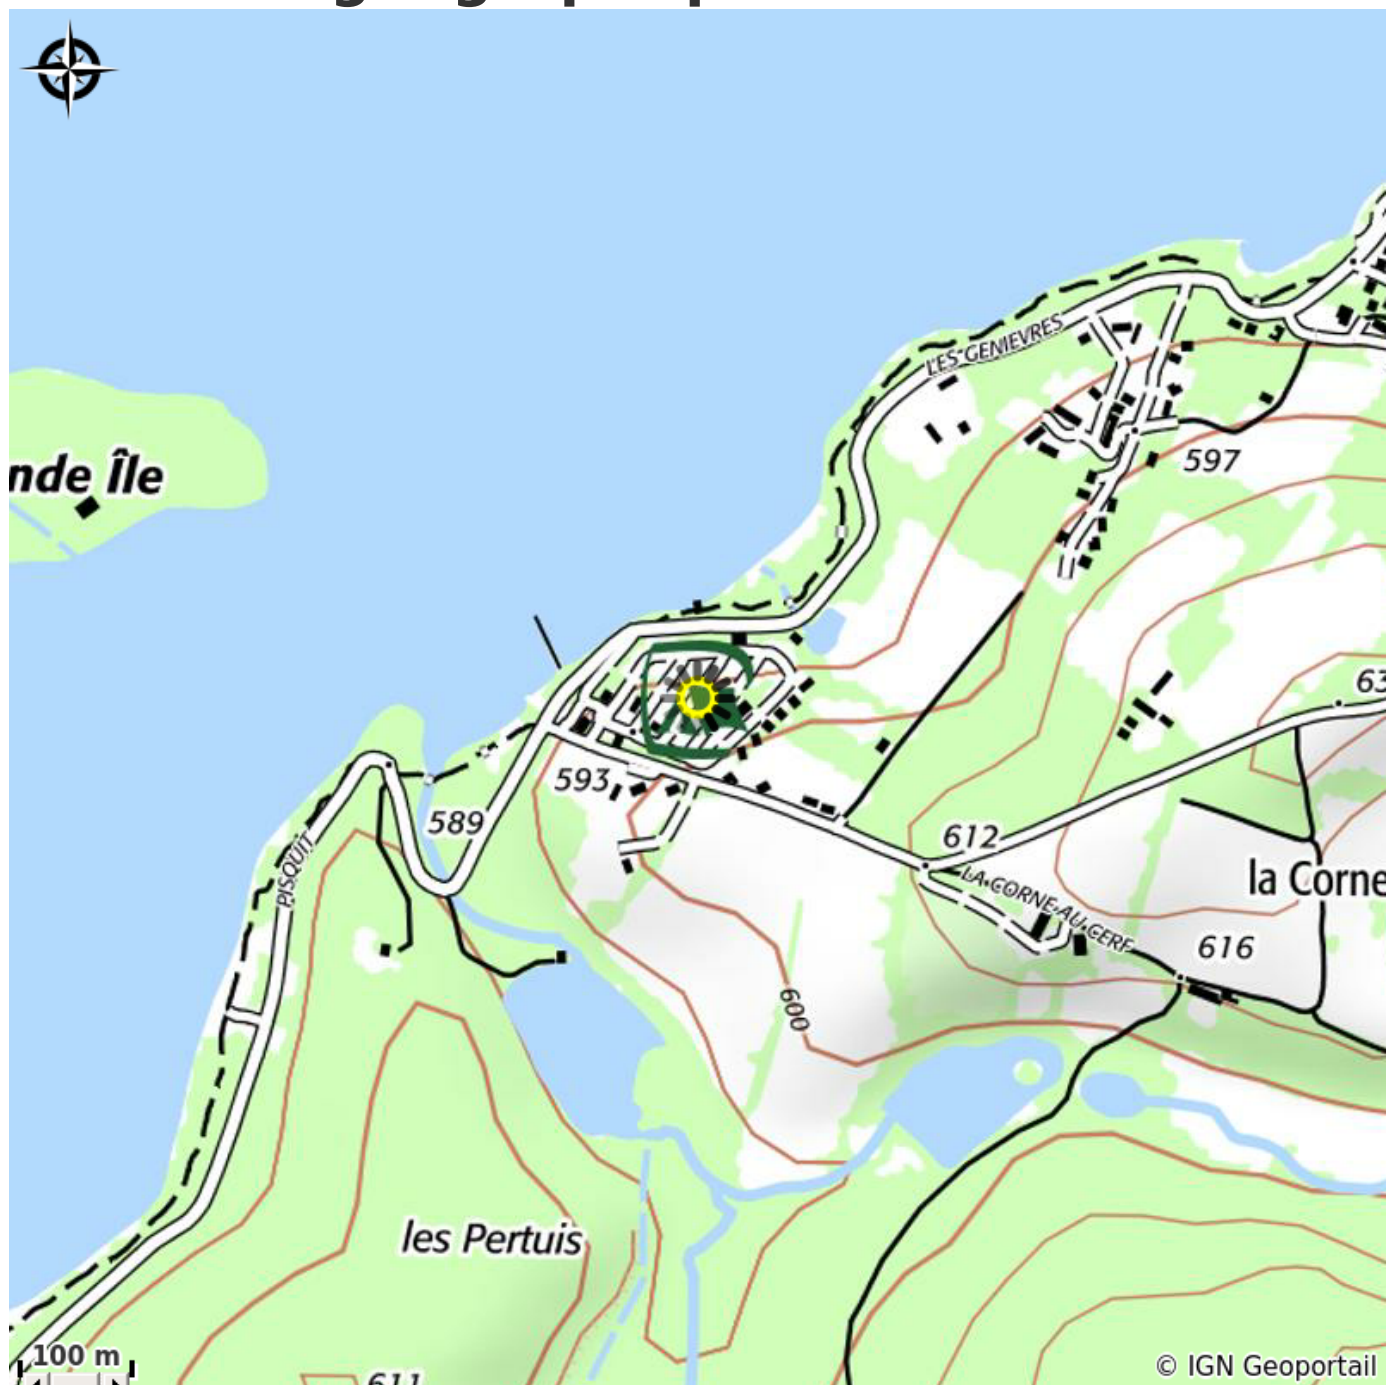

Situation géographique